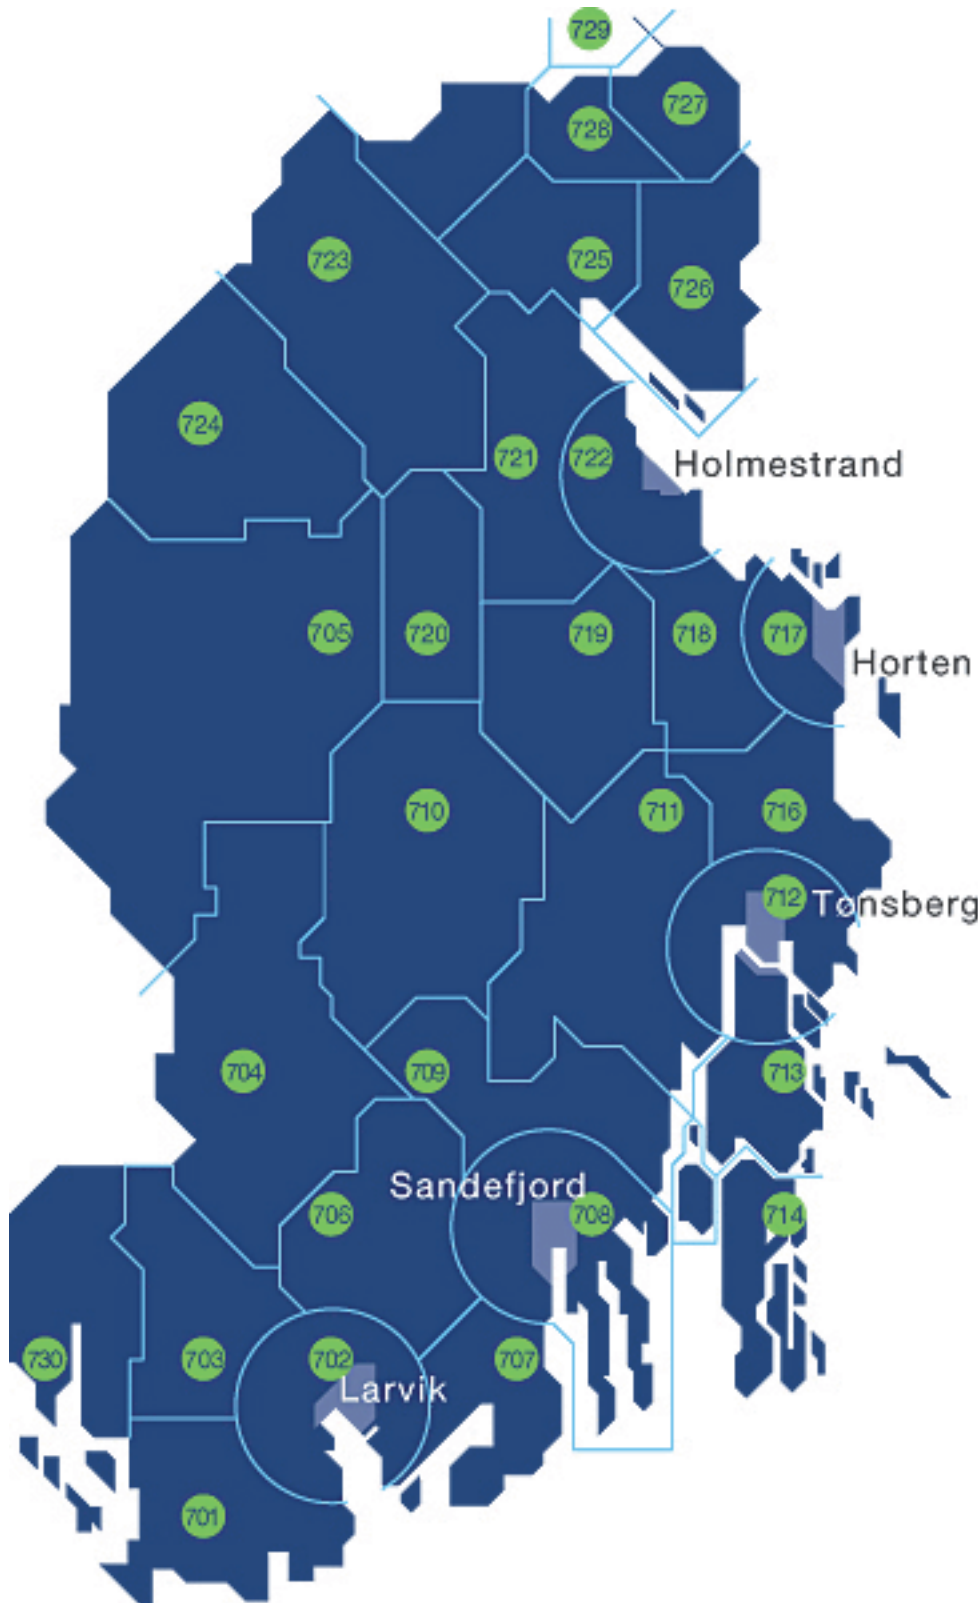

# Sonenavn:

- 701 Brunlanes
- 702 Larvik
- 703 Kjøse
- 704 Kvelde
- 705 Lardal
- 706 Hedrum
- 707 Tjølling
- 708 Sandefjord
- 709 Kodal
- 710 Andebu
- 711 Stokke
- 712 Tønsberg
- 713 Nøtterøy
- 714 Tjøme
- 716 Åsgårdstrand
- 717 Horten
- 718 Nykirke
- 719 Re
- 720 Vivestad
- 721 Kronlia
- 722 Holmestrand
- 723 Hof
- 724 Hvittingfoss
- 725 Sande
- 726 Berger
- 727 Svelvikveien
- 728 Skoger
- 601 Drammen