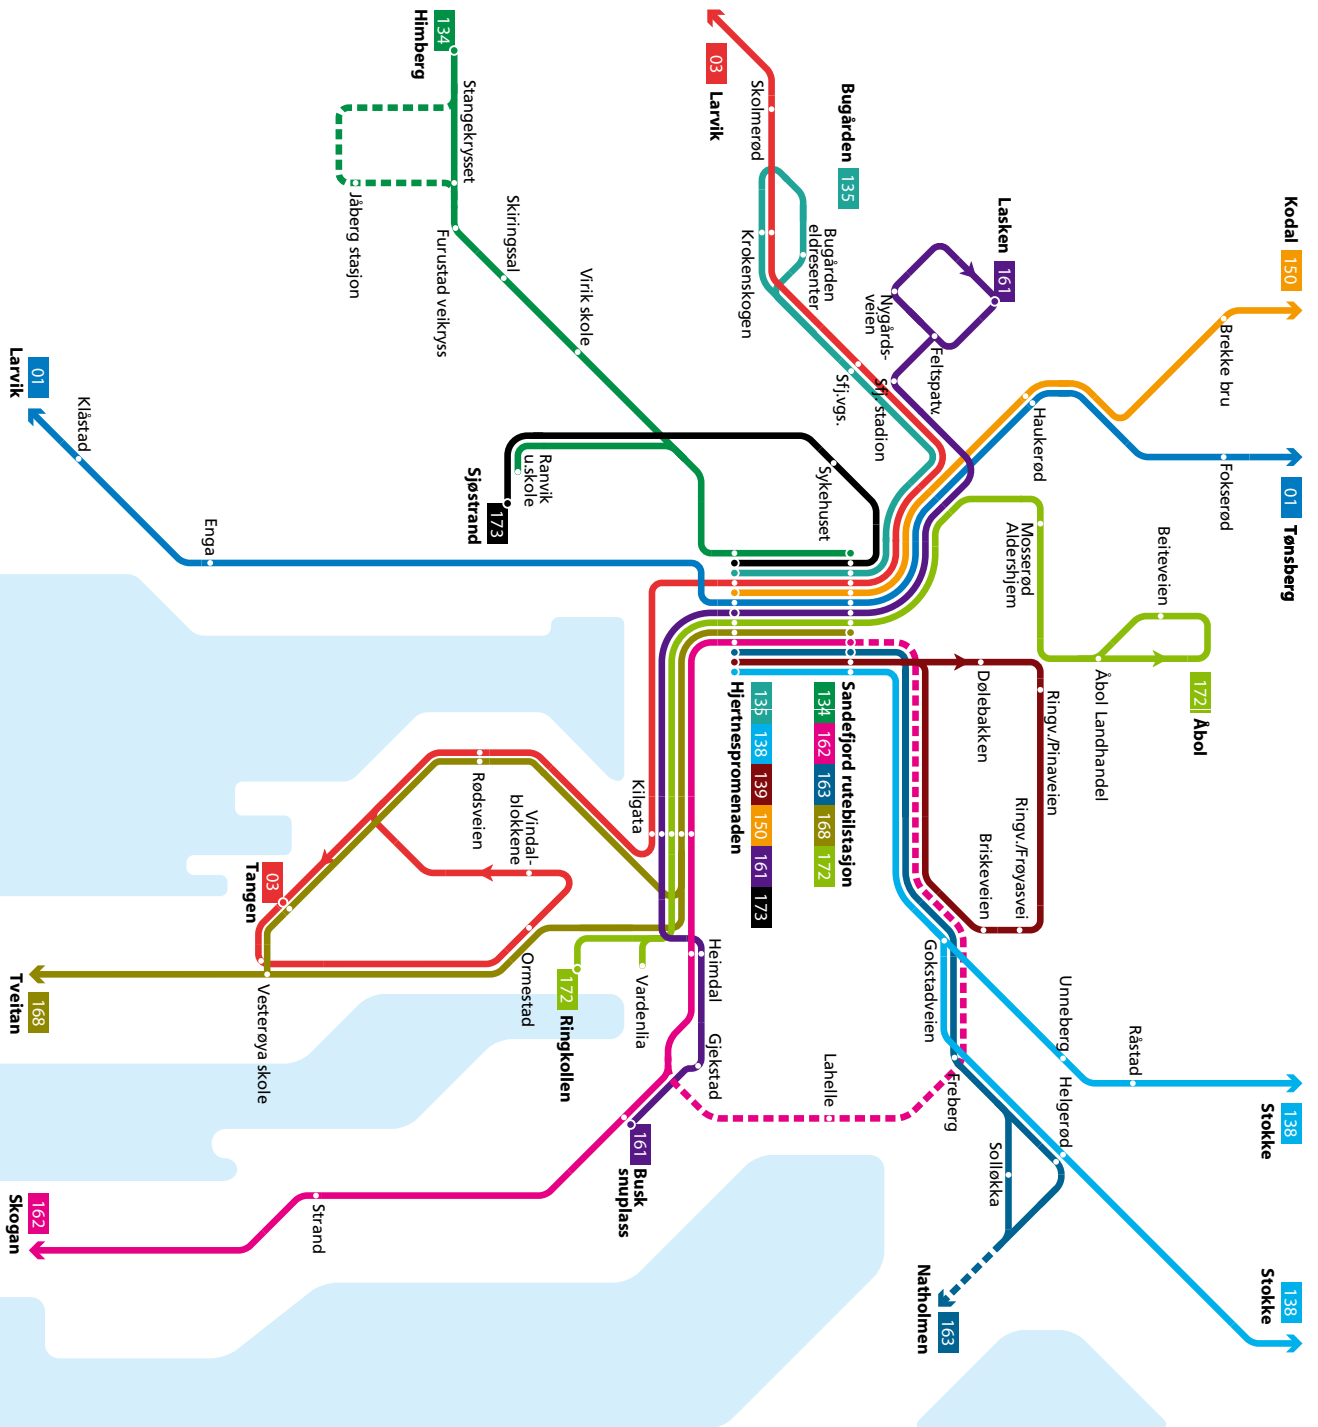

vestfold
kollektivtrafikk

03 Veldre - Larvik - Sandefjord - Framnes - Buer

MANDAG - FREDAG

Fra Veldre	1525	1555	1625	1655	1725	1755	1855	1955	2055	2155	2255
| Farriseidet	1529	1559	1629	1659	1729	1759	1859	1959	2059	2159	2259
| Fritzøe Brygge	1532	1602	1632	1702	1732	1802	1902	2002	2102	2202	2302
| Larvik stasjon	1534	1604	1634	1704	1734	1804	1904	2004	2104	2204	2304
Til Larvik sentrumsterminal	1537	1607	1637	1707	1737	1807	1907	2007	2107	2207	2307
Fra Larvik sentrumsterminal	1540	1610	1640	1710	1740	1810	1910	2010	2110	2210	2310
| Nordbyen	1545	1615	1645	1715	1745	1815	1915	2015	2115	2215	2315
| Kverken	1548	1618	1648	1718	1748	1818	1918	2018	2118	2218	2318
| Vervingen	1553	1623	1653	1723	1753	1823	1923	2023	2123	2223	2323
| Skolmerød	1602	1632	1702	1732	1802	1832	1932	2032	2132	2232	2332
| Pindslø	1604	1634	1704	1734	1804	1834	1934	2034	2134	2234	2334
| Meieriet	1608	1638	1708	1738	1808	1838	1938	2038	2138	2238	2338
Til Sandefjord rutebilst.	1612	1642	1712	1742	1812	1842	1942	2042	2142	2242	2342
Fra Sandefjord rutebilst.	1617	1647	1717	1747	1817	1847	1947	2047	2147	2247	2347
Til Hjertnespromenaden	1620	1650	1720	1750	1820	1850	1950	2050	2150	2250	2350
Fra Hjertnespromenaden	1620	1650	1720	1750	1820	1850	1950	2050	2150	2250	...
| Kilgata	1622	1652	1722	1752	1822	1852	1952	2052	2152	2252	...
| Framnes Rødvang	1627	1657	1727	1757	1827	1857	1957	2057	2157	2257	...
| Asnes	1629	1659	1729	1759	1829	1859	1959	2059	2159	2259	...
| Tangen	1632	1702	1732	1802	1832	1902	2002	2102	2202	2302	...
| Vesterøya skole	1635	1705	1735	1805	1835	1905	2005	2105	2205	2305	...
Til Ormestad	1638	1708	1738	1808	1838	1908	2008	2108	2208	2308	...