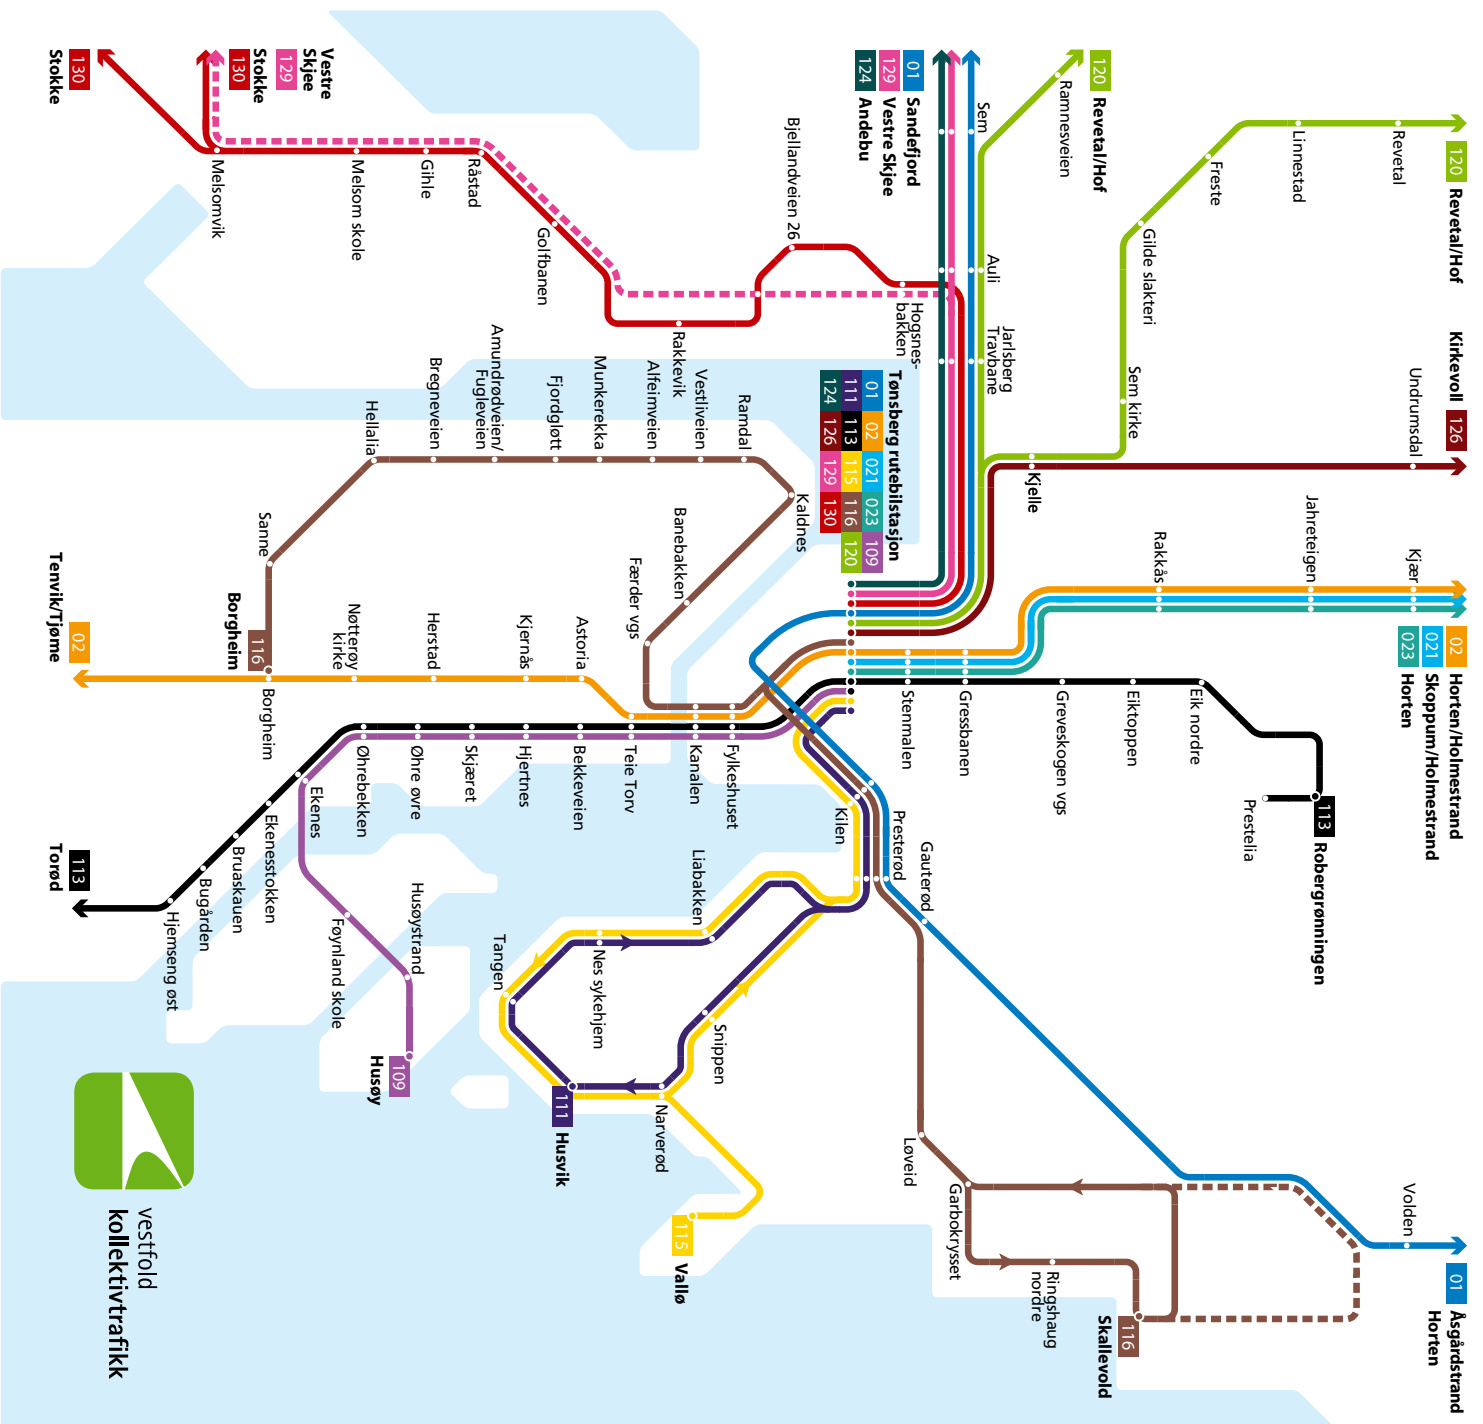

 A: Forbindelse på Revetal til Fon-Holtung-Vestre Barkost på skoledager.
 R: Om Revetal u.skole (14:45) på skoledager

120 Tønsberg – Revetal – Kirkevoll

121 Tønsberg – Revetal – Ramnes – Hof

LØRDAGER

(Rutenr.)	120	120	120	121	120	120	121
Fra Tønsberg rbst	0920	1120	1250	1425	1520	1620	1820
Sem Kirke	0926	1126	1256	...	1526	1626	...
Sem/Lensberg	1435	1830
Jarberg	1440	1835
Ramnes	1443	1838
Linnestad	0934	1134	1304	...	1534	1634	...
Revetal	0940	1140	1310	...	1540	1640	...
Bergsåsen	0944	1144	1314	1449	1544	1644	1844
Revetal	0948	1148	1318	1453	1548	1648	1848
Fossan	0951	1151	1321	1456	1551	1651	1851
Svinevoll	0954	1154	1324	1459	1554	1654	1854
Kirkevoll	0958	1158	1328	...	1558	1658	...
Kronlia	1510	1905
Sundbyfoss	1515	1910
Til Hof	1520	1915

A: Bussen kommer fra; Østre Barkost (06:29) - Vestre Barkost (06:31) - Holtung (06:41) - Fon kirke (06:45) - Fossan
 B: Om Revetal u.skole (08:25) på skoledager

120 Kirkevoll- Revetal - Tønsberg

121 Hof - Ramnes - Tønsberg