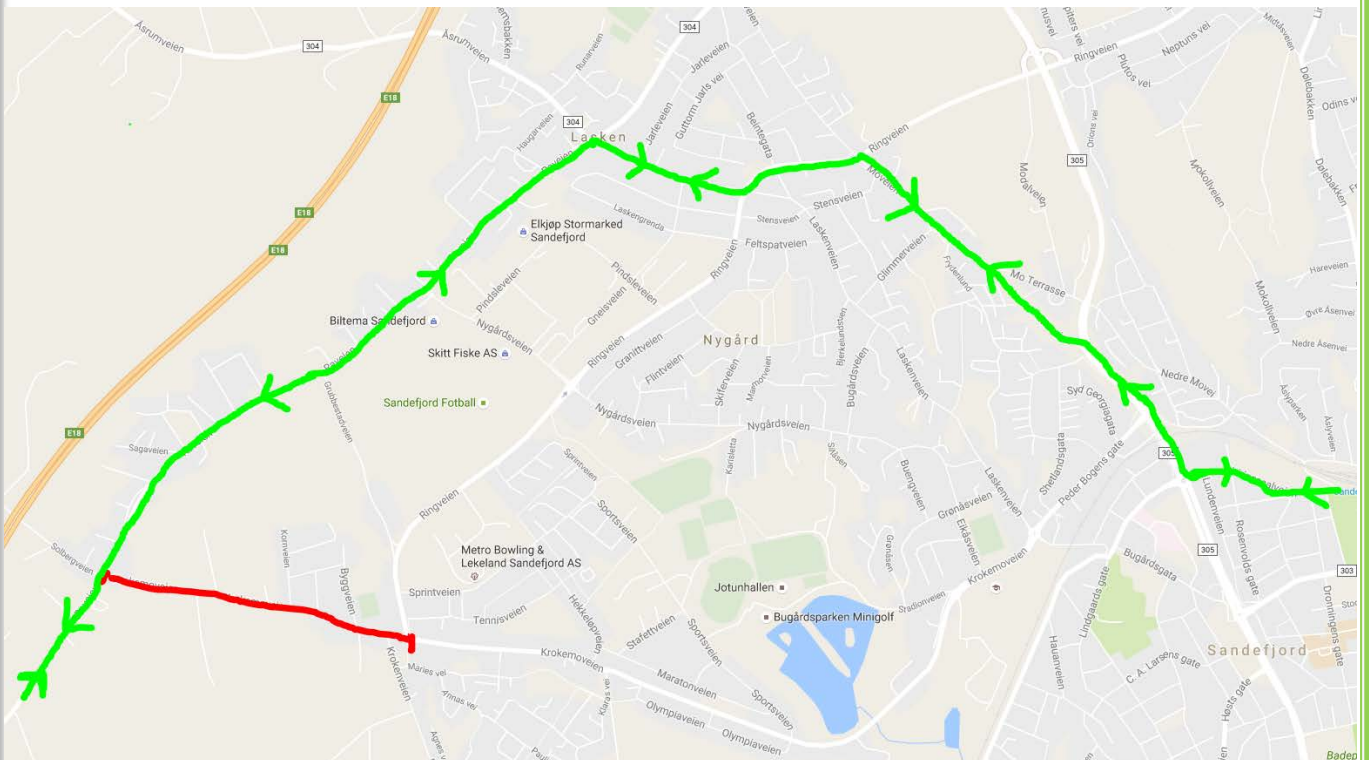

Traseendring Linje 03 f.o.m 15. august

I forbindelse med stengingen av Krokemoveien mellom Raveien og krysset Krokemoveien/Ringveien vil Linje 03 kjøre via Moveien, Øvre Laskenvei og Raveien i begge retninger fra og med 15. august 2016

**For mer informasjon:
se vkt.no eller kontakt
Ruteopplysningen 177**

vestfold
kollektivtrafikk