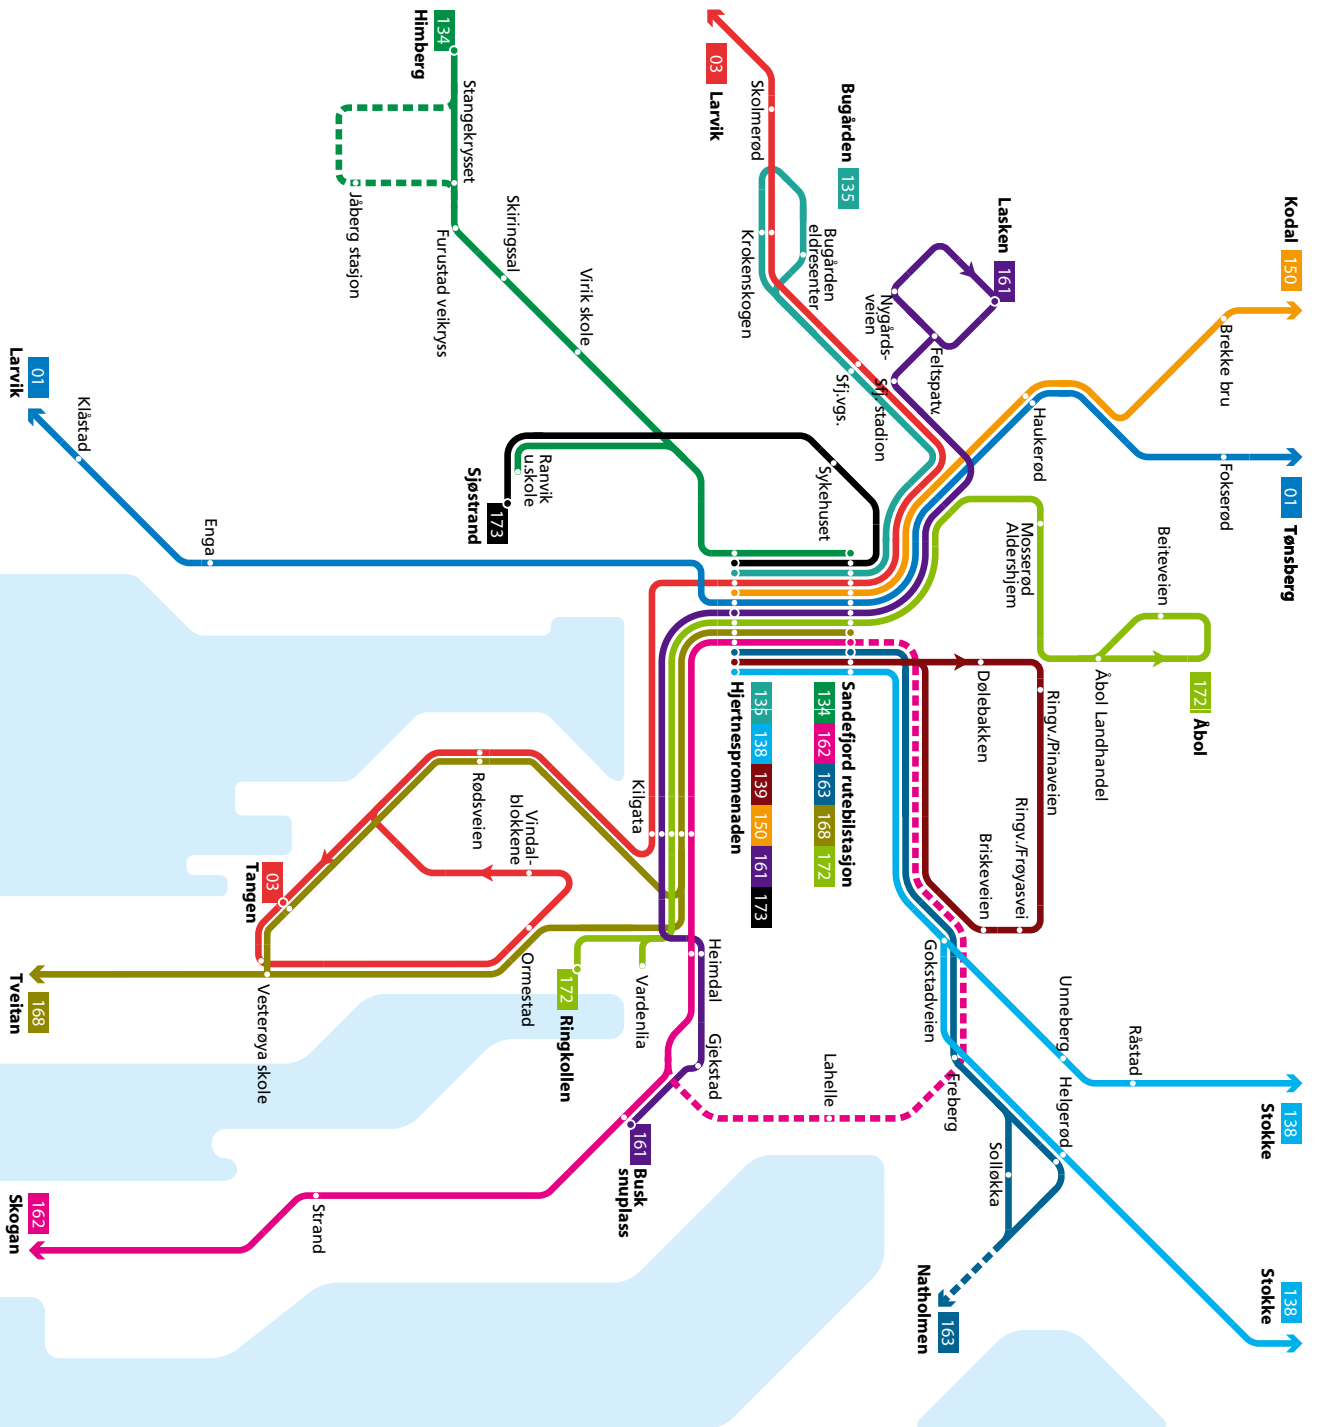

vestfold
kollektivtrafikk

03 Veldre - Larvik - Sandefjord - Buer

MANDAG - FREDAG

Fra Veldre	1525	1555	1625	1655	1725	1755	1855	1955	2055	2155	2255
Farriseidet	1529	1559	1629	1659	1729	1759	1859	1959	2059	2159	2259
Fritzøe Brygge	1532	1602	1632	1702	1732	1802	1902	2002	2102	2202	2302
Larvik stasjon	1534	1604	1634	1704	1734	1804	1904	2004	2104	2204	2304
Til Larvik sentrumsterminal	1537	1607	1637	1707	1737	1807	1907	2007	2107	2207	2307
Fra Larvik sentrumsterminal	1540	1610	1640	1710	1740	1810	1910	2010	2110	2210	2310
Nordbyen	1545	1615	1645	1715	1745	1815	1915	2015	2115	2215	2315
Kverken	1548	1618	1648	1718	1748	1818	1918	2018	2118	2218	2318
Vervingen	1553	1623	1653	1723	1753	1823	1923	2023	2123	2223	2323
Skolmerød Krokemoveien	1602	1632	1702	1732	1802	1832	1932	2032	2132	2232	2332
Krokenskogen Sørvill	1605	1635	1705	1735	1805	1835	1935	2035	2135	2235	2335
Sandefjord VGS	1608	1638	1708	1738	1808	1838	1938	2038	2138	2238	2338
Til Sandefjord rutebilst.	1612	1642	1712	1742	1812	1842	1942	2042	2142	2242	2342
Fra Sandefjord rutebilst.	1617	1647	1717	1747	1817	1847	1947	2047	2147	2247	2347
Til Hjertnespromenaden	1620	1650	1720	1750	1820	1850	1950	2050	2150	2250	2350
Fra Hjertnespromenaden	1620	1650	1720	1750	1820	1850	1950	2050	2150	2250	...
Kilgata	1622	1652	1722	1752	1822	1852	1952	2052	2152	2252	...
Framnes Rødvang	1627	1657	1727	1757	1827	1857	1957	2057	2157	2257	...
Asnes	1629	1659	1729	1759	1829	1859	1959	2059	2159	2259	...
Tangen	1632	1702	1732	1802	1832	1902	2002	2102	2202	2302	...
Vesterøya skole	1635	1705	1735	1805	1835	1905	2005	2105	2205	2305	...
Til Ormestad	1638	1708	1738	1808	1838	1908	2008	2108	2208	2308	...

24-TIMERSBILLETT
Fri bruk på alle våre avganger i Vestfold unntatt natt- og ekspresussar i 24 timer.

OVERGANGSBILLETT
Fri overgang innen 45 minutter i ankomst sonen

ANDRE OPPLYSNINGER

Jul - Påske - Pris - 1. mai og 17. mai kjøres spesielle ruter. Se etter annonse i dagspressen eller på www.vkt.no.