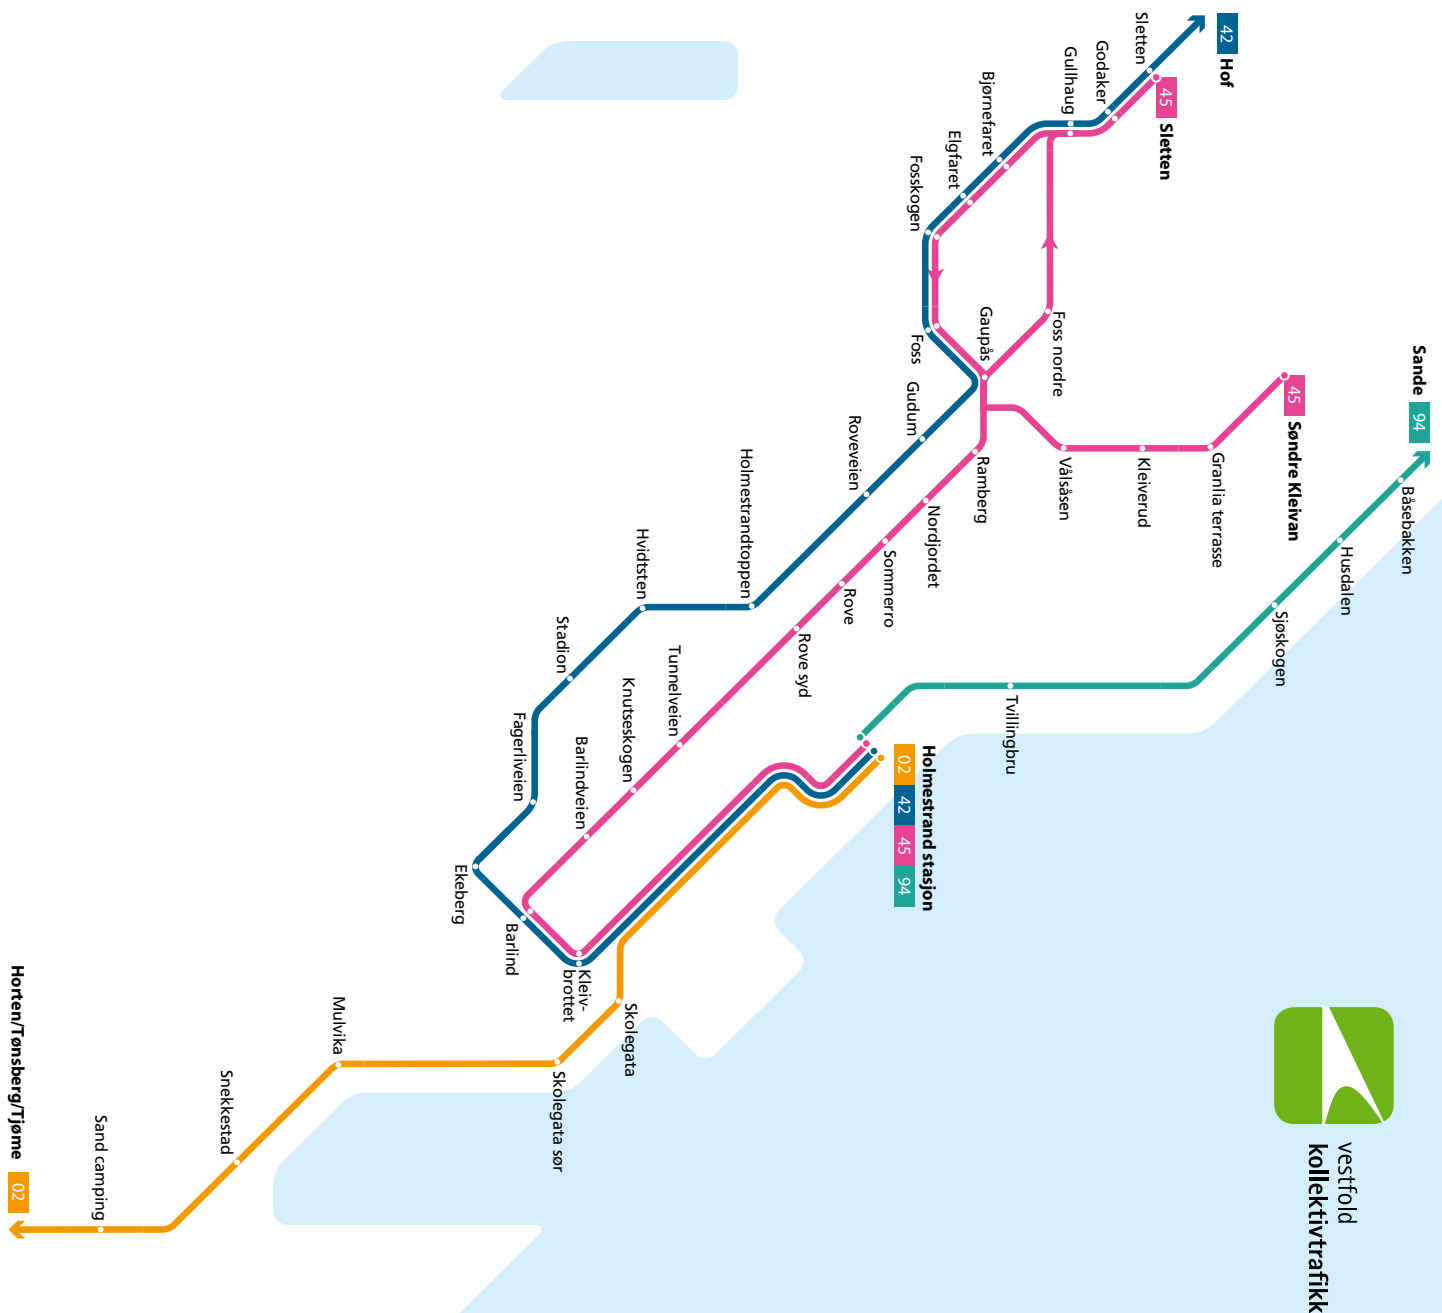

44 Hvittingfoss-Mossåsen-Vassås-Hof

MANDAG – FREDAG (KUN SKOLEDAGER)

Fra Svarstad	0645	...	...	...	...
Fra Hvittingfoss sentrum	0700	...	...	...	1535
Fra Mossåsen	0705	0745	1307	1437	1540
| Kleppan	0707	0747	1309	1439	1542
| Gran, Vassås	0712	0753	1315	1445	1547
| Lønnskollen	...	0758	1321	1451	...
| Gran, Vassås	0712	0803	1326	1456	1547
| Dokka	0717	0810	1331	1501	1552
Til Hof	0722	0815	1336	1506	1557
Til Hof skole	...	0820	...	...	...

44 Hof - Mossåsen - Vassås

MANDAG – FREDAG (KUN SKOLEDAGER)

	D	D	C	C
Fra Hof skole	1250	1420	...	...
| Hof	1253	1423	1520	1635
| Sunbyfoss bru	1257	1427	...	...
| Dokka	1301	1431	...	...
| Kleppan	1303	1433	1523	1638
| Mossåsen	1305	1435	1525	1640
Til Hvittingfoss sentrum	...	...	1532	1647