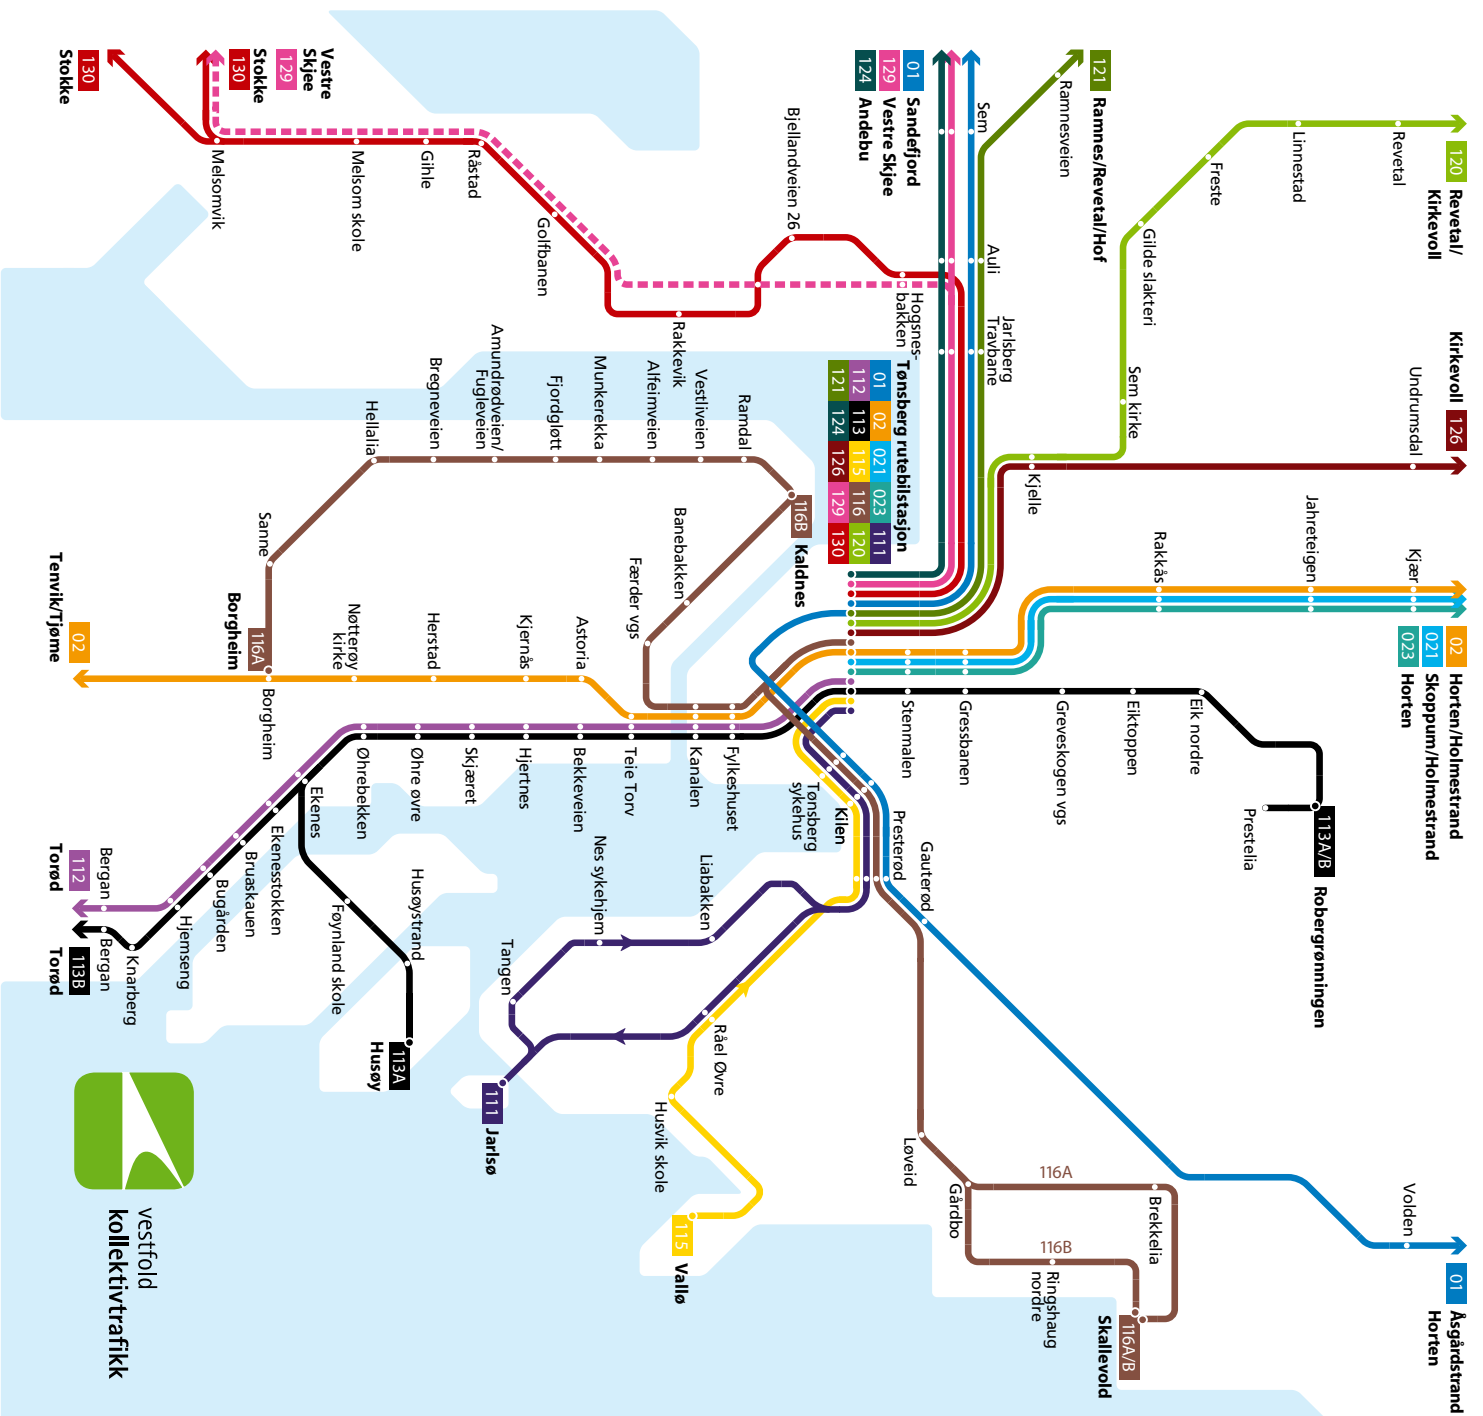

116 A Skallevold-Brekkelia-Løveid-Tønsberg-Borgheim

116 B Skallevold-Ringshaug-Løveid-Tønsberg-Kaldnes

SØNDAGER

	A	B	A	B	A	B	A	B	A	B	A	B	A	B
Fra Skallevold	1038	1138	1238	1338	1438	1538	1638	1738	1838	1938	2038	2138	2238	2338
| Ringshaug nordre	...	1140	...	1340	...	1540	...	1740	...	1940	...	2140	...	2340
| Brekkelia	1040	...	1240	...	1440	...	1640	...	1840	...	2040	...	2240	...
| Gårdbo	1044	1144	1244	1344	1444	1544	1644	1744	1844	1944	2044	2144	2244	2344
| Løveid	1048	1148	1248	1348	1448	1548	1648	1748	1848	1948	2048	2148	2248	2348
| Presterød	1053	1153	1253	1353	1453	1553	1653	1753	1853	1953	2053	2153	2253	2353
| Tønsberg sykehus	1057	1157	1257	1357	1457	1557	1657	1757	1857	1957	2057	2157	2257	2357
Til Tønsberg rbst	1100	1200	1300	1400	1500	1600	1700	1800	1900	2000	2100	2200	2300	0000
Fra Tønsberg rbst	1105	1205	1305	1405	1505	1605	1705	1805	1905	2005	2105	2205	2305	0005
| Færder vgs	1110	1210	1310	1410	1510	1610	1710	1810	1910	2010	2110	2210	2310	0010
| Kaldnes	1112	1212	1312	1412	1512	1612	1712	1812	1912	2012	2112	2212	2312	0012
| Munkerekkja	1116	1216	1316	1416	1516	1616	1716	1816	1916	2016	2116	2216	2316	0016
| Amundrødv./Kjæråsv.	1119	1219	1319	1419	1519	1619	1719	1819	1919	2019	2119	2219	2319	0019
| Gamle Hellavei	1121	1221	1321	1421	1521	1621	1721	1821	1921	2021	2121	2221	2321	0021
Til Borgheim	1123	1223	1323	1423	1523	1623	1723	1823	1923	2023	2123	2223	2323	0023