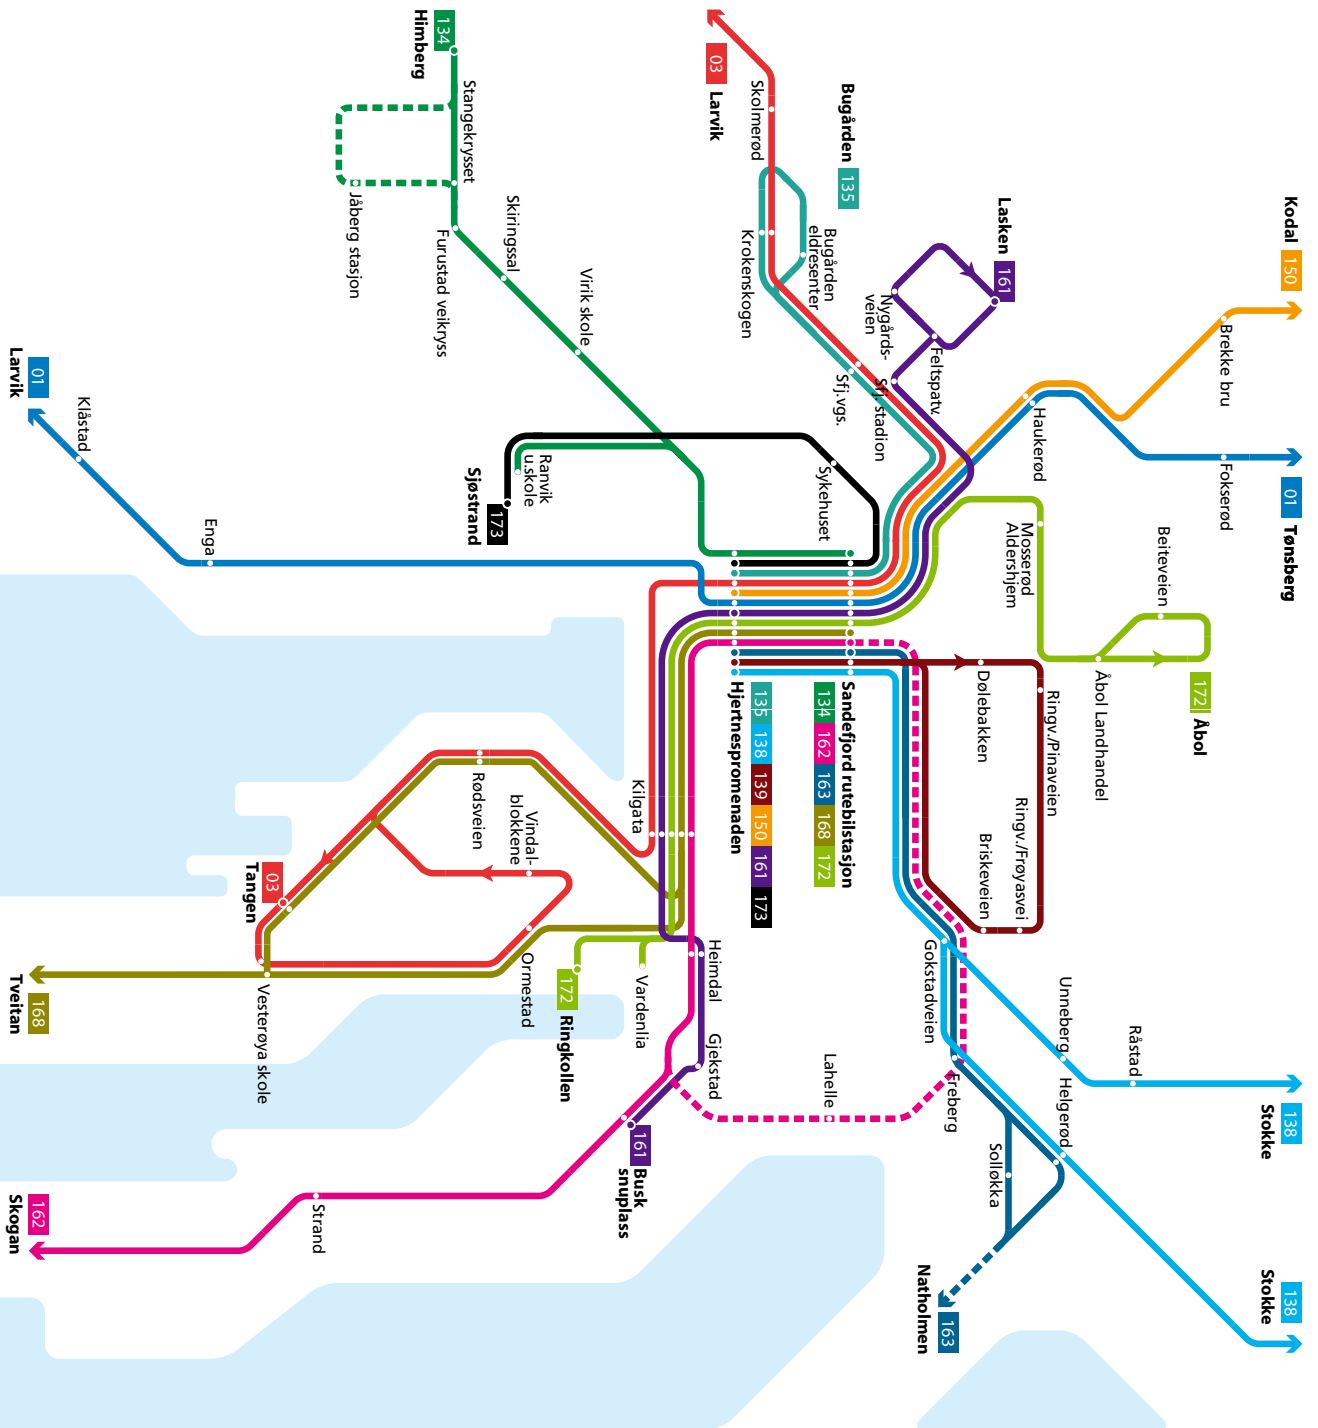

A: Bussen kjører via Helgerød skole og Breidablikk u.skole

vestfold  
kollektivtrafikk