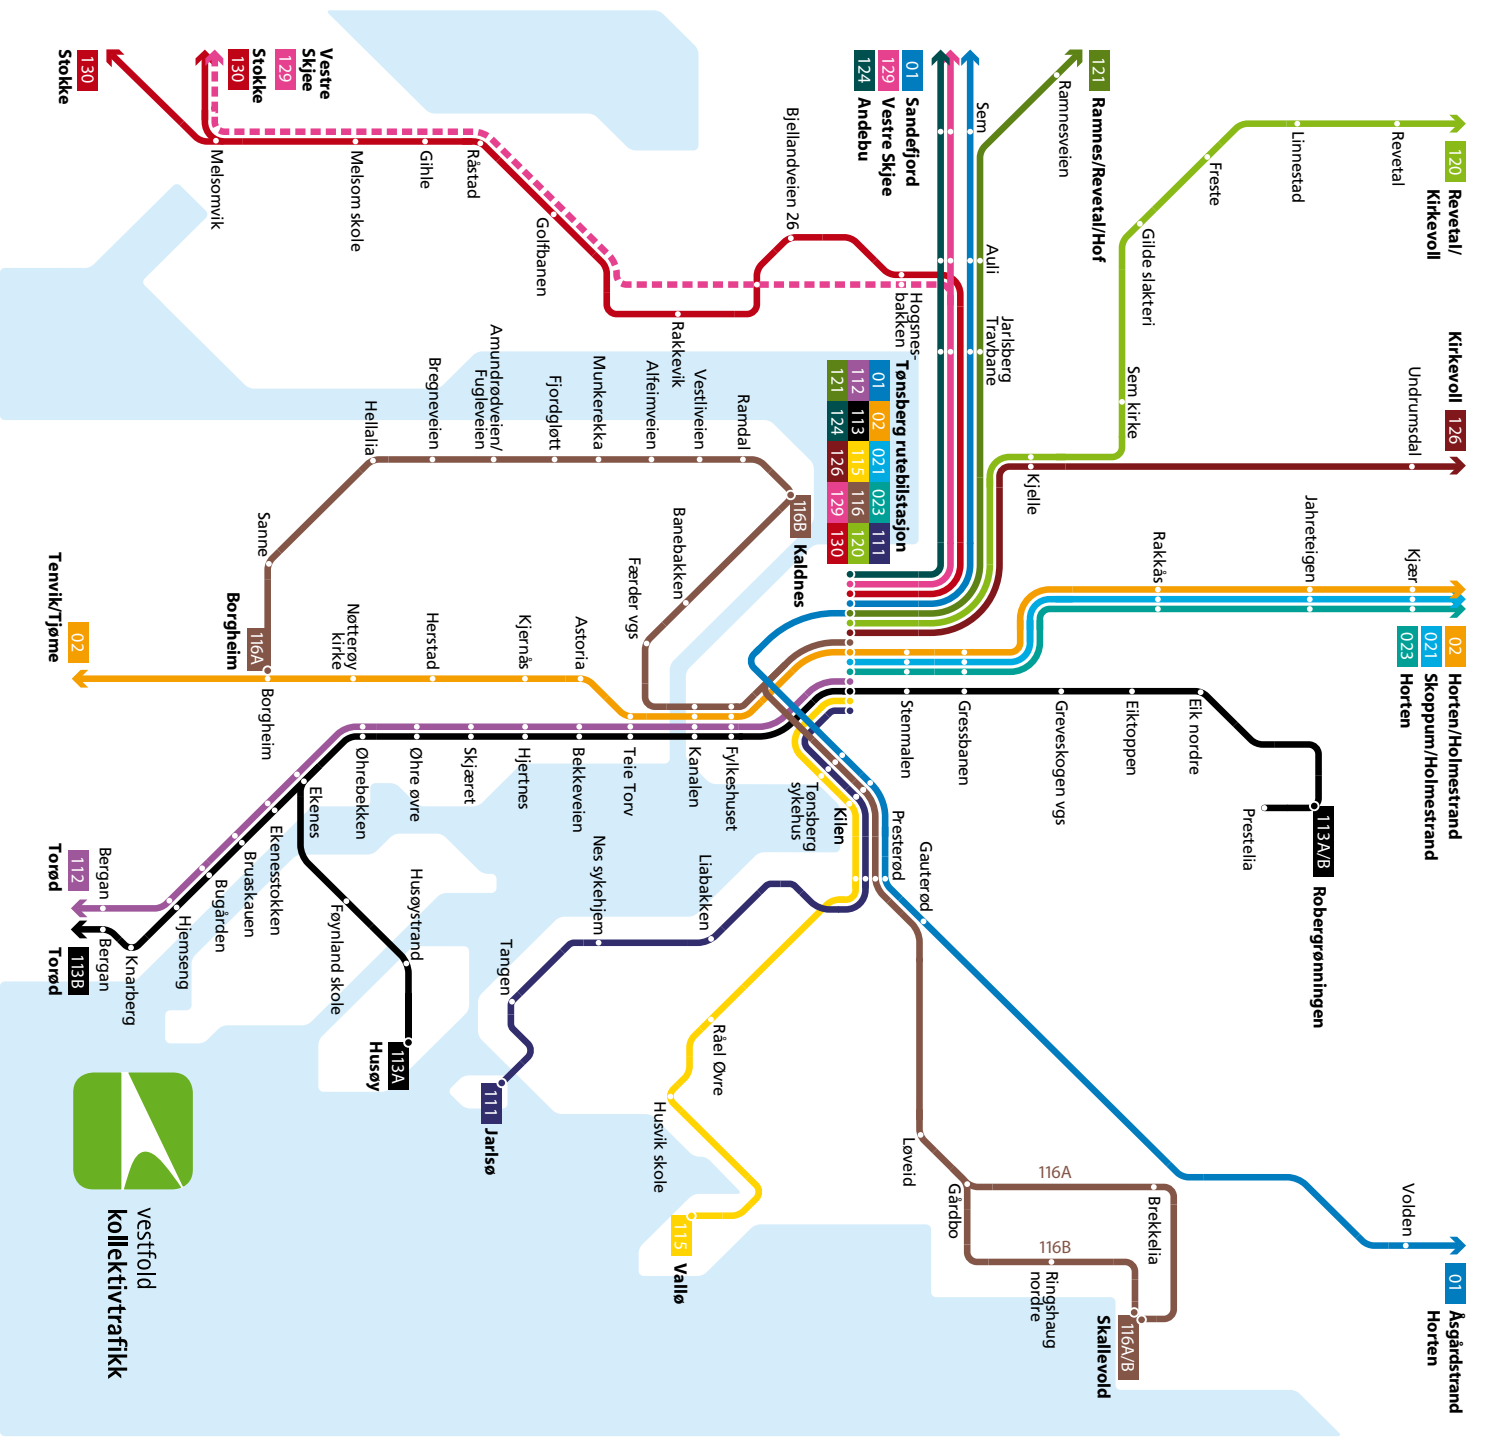

111 Jarlsø - Nes

SØNDAGER

Fra Tønsberg rbst	1230 1430 1630 1830 2030 2230
| Tønsberg sykehus	1232 1432 1632 1832 2032 2232
| Presterød	1235 1435 1635 1835 2035 2235
| Nes Sykehjem	1240 1440 1640 1840 2040 2240
Til Jarlsø	1247 1447 1647 1847 2047 2247
Fra Jarlsø	1247 1447 1647 1847 2047 2247
| Nes Sykehjem	1252 1452 1652 1852 2052 2252
| Presterød	1258 1458 1658 1858 2058 2258
| Tønsberg sykehus	1302 1502 1702 1902 2102 2302
Til Tønsberg rbst	1305 1505 1705 1905 2105 2305