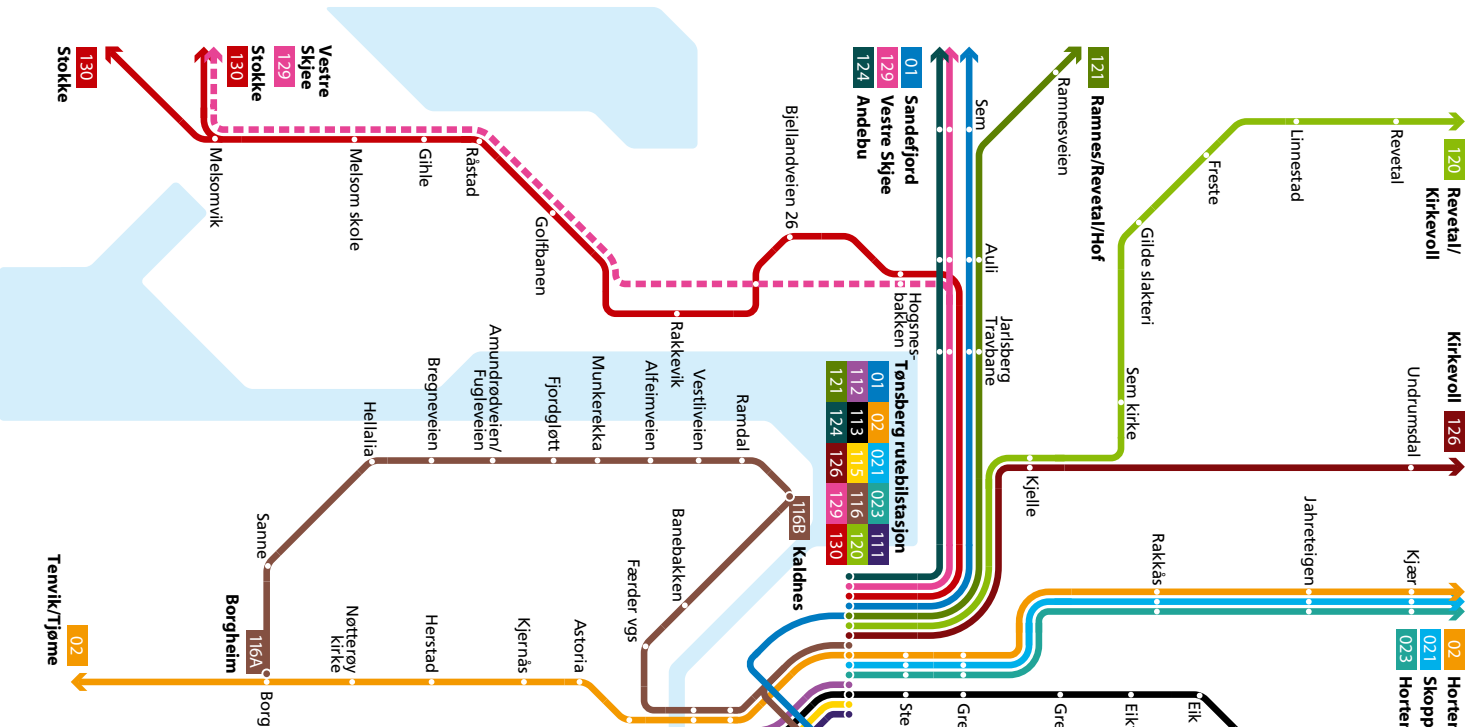

120 Kirkevoll- Revetal - Tønsberg

121 Hof - Revetal - Ramnes - Tønsberg

MANDAG - FREDAG

(Rutenr.)	120	121	120	120	120	121	120	120	120	120
Fra Hof	...	0650	1218
Sundbyfoss	...	0654	1222
Kronlia	...	0657	1225
Kirkevoll	0655	...	0815	1005	1205	...	1405	1605	1905	2105
Svinevoll	0658	0705	0818	1008	1208	1233	1408	1608	1908	2108
Fossan	0702	0709	0822	1012	1212	1237	1412	1612	1912	2112
Revetal	0705	0712	0825	1015	1215	1240	1415	1615	1915	2115
Bergsåsen	...	0716	0829	1019	1219	1244	1419	1619	1919	2119
Revetal	0705	...	0833	1023	1223	...	1423	1623	1923	2123
Ramnes	...	0719	1247
Jarberg	...	0722	1250
Sem, Lensberg	...	0727	1255
Linnestad	0711	...	0839	1029	1229	...	1429	1629	1929	2129
Sem kirke	0719	...	0847	1037	1237	...	1437	1637	1937	2137
Til Tønsberg	0725	0740	0853	1043	1243	1308	1443	1643	1943	2143

120 Kirkevoll- Revetal - Tønsberg

121 Hof - Revetal - Ramnes - Tønsberg

LØRDAGER

(Rutenr.)	120	120	121	120	120	121	120	120	120
Fra Hof	1053	1523
Sundbyfoss	1057	1527
Kronlia	1100	1530
Kirkevoll	0815	1005	...	1205	1335	...	1705	1905	2105
Svinevoll	0818	1008	1108	1208	1338	1538	1708	1908	2108
Fossan	0822	1012	1112	1212	1342	1542	1712	1912	2112
Revetal	0825	1015	1115	1215	1345	1545	1715	1915	2115
Bergsåsen	0829	1019	1119	1219	1349	1549	1719	1919	2119
Revetal	0833	1023	...	1223	1353	...	1723	1923	2123
Ramnes	1122	1552
Jarberg	1125	1555
Sem, Lensberg	1130	1600
Linnestad	0839	1029	...	1229	1359	...	1729	1929	2129
Sem kirke	0847	1037	...	1237	1407	...	1737	1937	2137
Til Tønsberg	0853	1043	1143	1243	1413	1613	1743	1943	2143

OVERGANGSBILLETT

Fri overgang innen 45 minutter i ankomst sonen

ANDRE OPPLYSNINGER

Jul – Påske – Pinse – 1. mai og 17. mai kjøres spesielle ruter.

Se etter annonse i dagspressen eller på vkt.no

REISEGARANTI