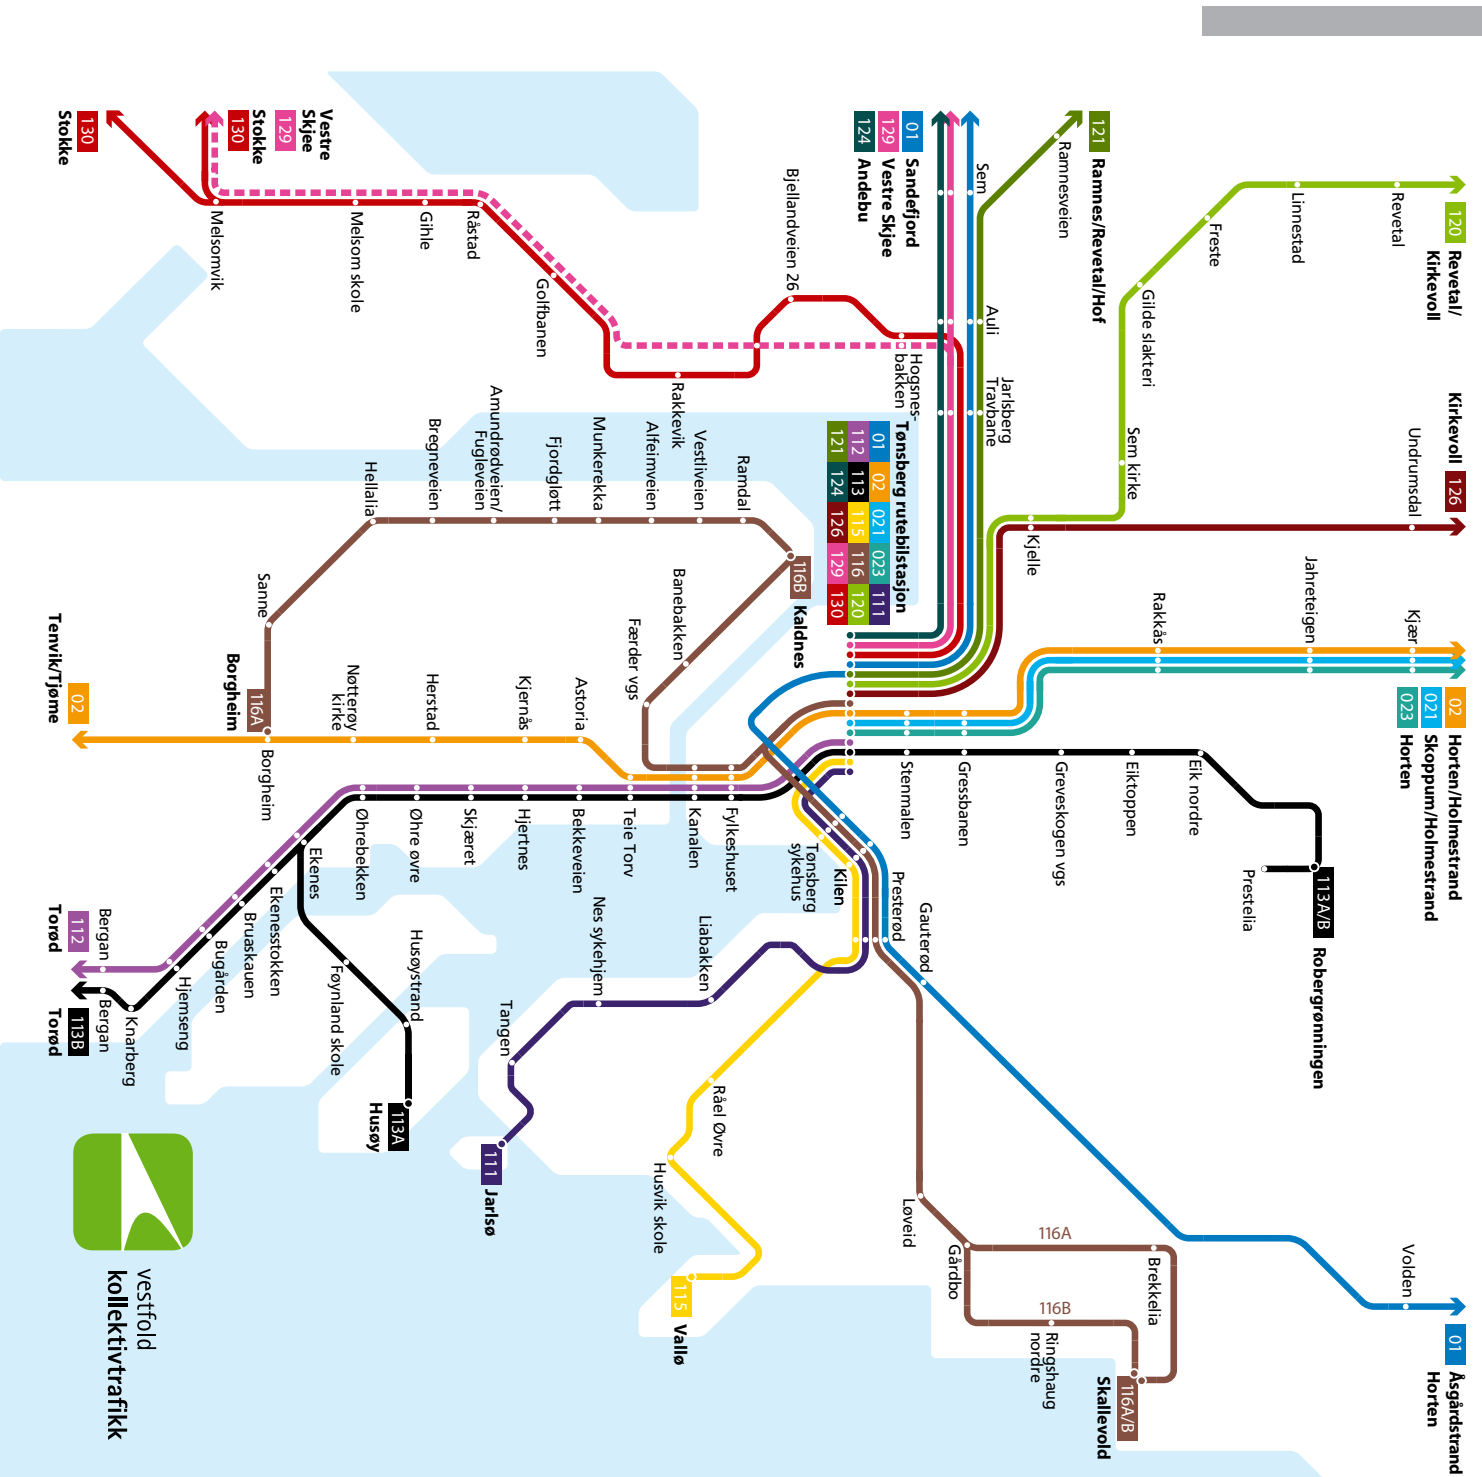

01 Stavern - Larvik - Sandefjord - Tønsberg - Åsgårdstrand - Horten

MANDAG - FREDAG

	206	206	206	206
Fra Sandefjord rbst	... 1545 1615 ... 1715 1815 ... 1915 2015 ... 2115 2215 2315			
| Haukerød	... 1551 1621 ... 1721 1821 ... 1921 2021 ... 2121 2221 2321			
| Foksrød	... 1557 1627 ... 1727 1827 ... 1927 2027 ... 2127 2227 2327			
| Sørby	... 1610 1640 ... 1740 1840 ... 1940 2040 ... 2140 2240 2340			
| Sem	... 1620 1650 ... 1750 1850 ... 1950 2050 ... 2150 2250 2350			
Til Tønsberg rutebilstasjon	... 1630 1700 ... 1800 1900 ... 2000 2100 ... 2200 2300 0000			
Fra Tønsberg rutebilstasjon	... 1635 1705 ... 1805 1905 ... 2005 2105 ... 2205 2305			
| Gauterød	... 1644 1714 ... 1814 1914 ... 2014 2114 ... 2214 2314			
| Volden	... 1651 1721 ... 1821 1921 ... 2021 2121 ... 2221 2321			
| Åsgårdstrand havn	... 1659 1729 ... 1829 1929 ... 2029 2129 ... 2229 2329			
| Kjær	... 1704 1734 ... 1834 1934 ... 2034 2134 ... 2234 2334			
| Bakkenteigen	... 1707 1737 ... 1837 1937 ... 2037 2137 ... 2237 2337			
| Kirkebakken, Borre	... 1709 1739 ... 1839 1939 ... 2039 2139 ... 2239 2339			
| Horten ferjekai	... 1715 1745 ... 1845 1945 ... 2045 2145 ... 2245 2345			
Til Horten rutebilstasjon	... 1720 1750 ... 1850 1950 ... 2050 2150 ... 2250 2350			
Til Bromsveien	... 1725 1755 ... 1855 1955 ... 2055 2155 ... 2255 2355			

206 Avgangen kjøres av rute 206 Larvik - Stavern - Helgeroa

vestfold
kollektivtrafikk