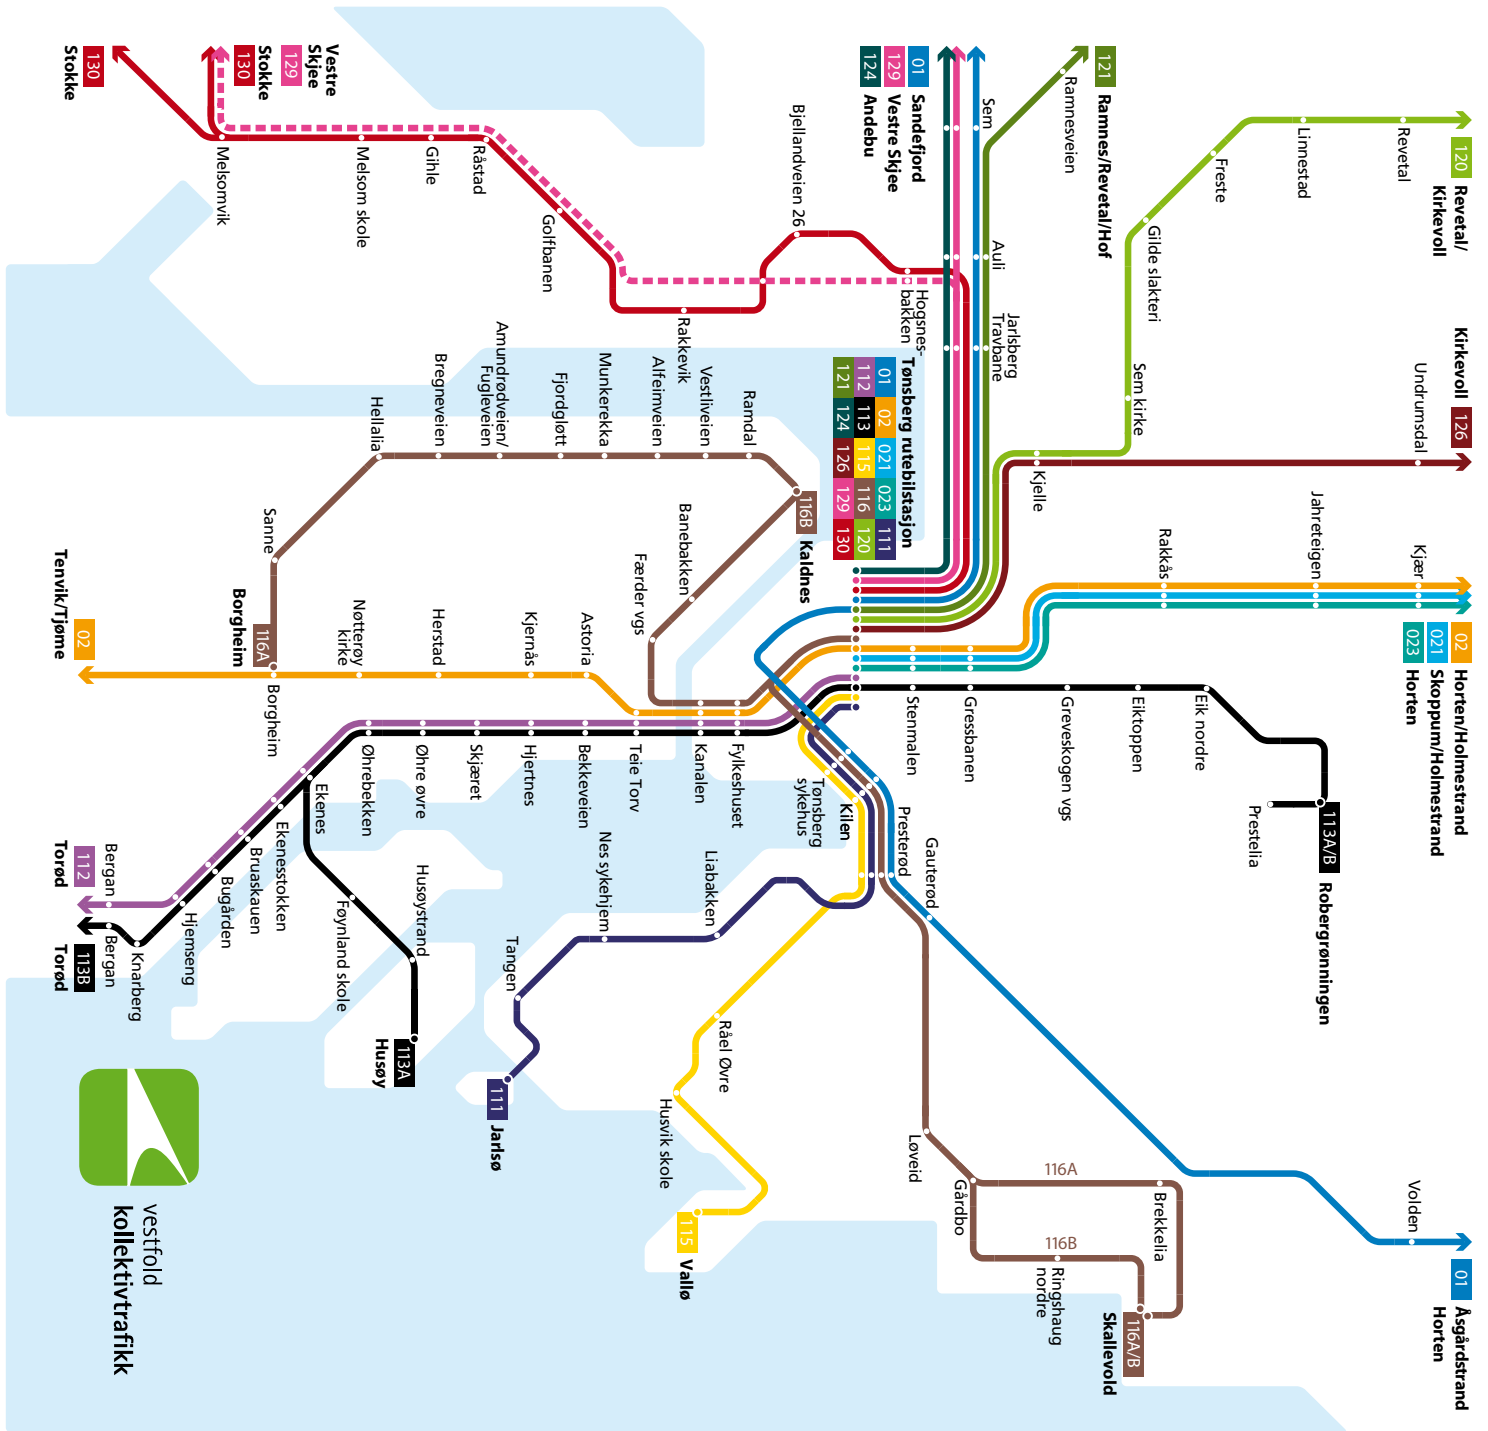

02 Holmestrand-Horten-Tønsberg-Borgheim-(Tenvik)-Tjøme-Sandøsund

LØRDAGER