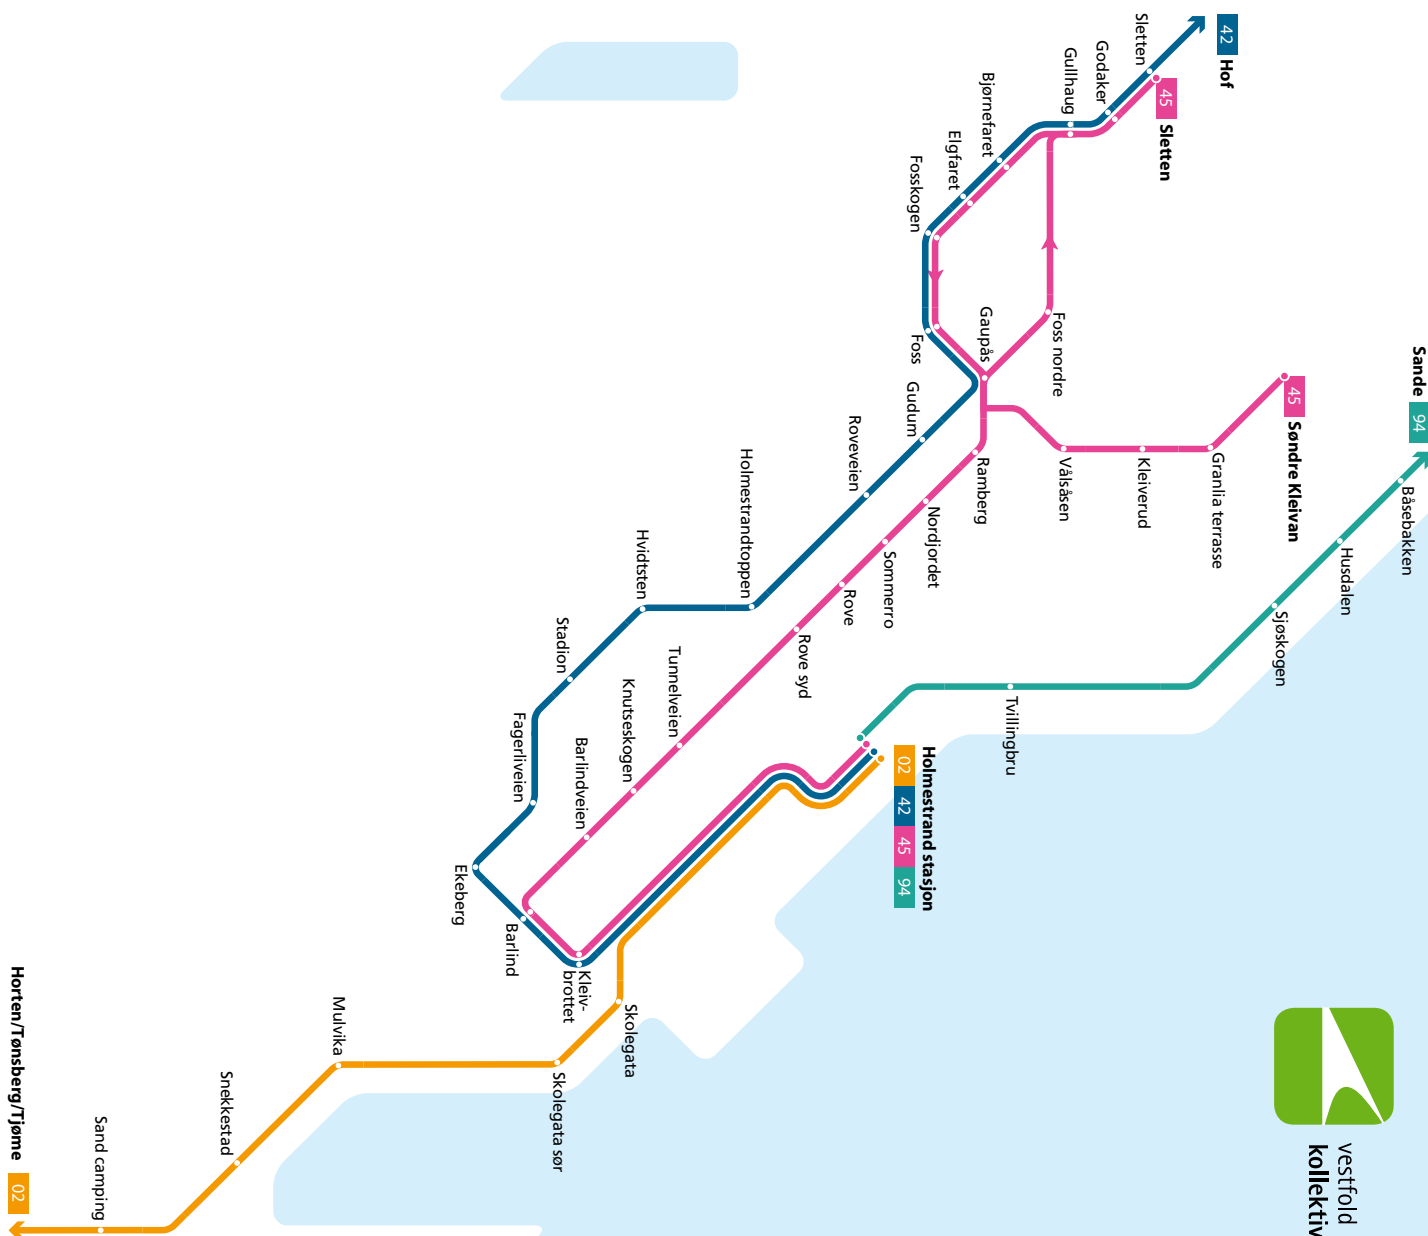

44 Hvittingfoss-Mossåsen-Vassås-Hof

MANDAG – FREDAG (KUN SKOLEDAGER)

	A				
Fra Svarstad	0645	...	...	...	...
Fra Hvittingfoss sentrum	0700	...	...	...	1535
Fra Hvittingfoss Bensin	0701	0741	1329	1444	1536
| Mossåsen	0705	0745	1333	1448	1540
| Kleppan	0707	0747	1335	1450	1542
| Gran, Vassås	0712	0753	1341	1456	1547
| Lønnskollen	...	0758	1346	1501	...
| Gran, Vassås	0712	0803	1351	1506	1547
| Dokka	0717	0810	1358	1513	1552
Til Hof	0722	0815	1403	1518	1557
Til Hof skole	...	0820	...	...	...

44 Hof - Mossåsen - Vassås

MANDAG – FREDAG (KUN SKOLEDAGER)

	D	A,D	C	C
Fra Hof skole	1310	1425	...	...
| Hof	1313	1428	1520	1635
| Sunbyfoss bru	1317	1432	...	...
| Dokka	1321	1436	...	...
| Kleppan	1323	1438	1523	1638
| Mossåsen	1325	1440	1525	1640
| Hvittingfoss Bensin	1329	1444	1529	1644
Til Hvittingfoss sentrum	...	...	1532	1647

A: Kjøres ikke onsdager

A: Kjøres ikke onsdager
C: Forbindelse med rute 430 til Svarstad i Hvittingfoss hhv 15:39 og 16:56
D: Fortsetter til Vassås-Lønnskollen

vestfold
kollektivtrafikk