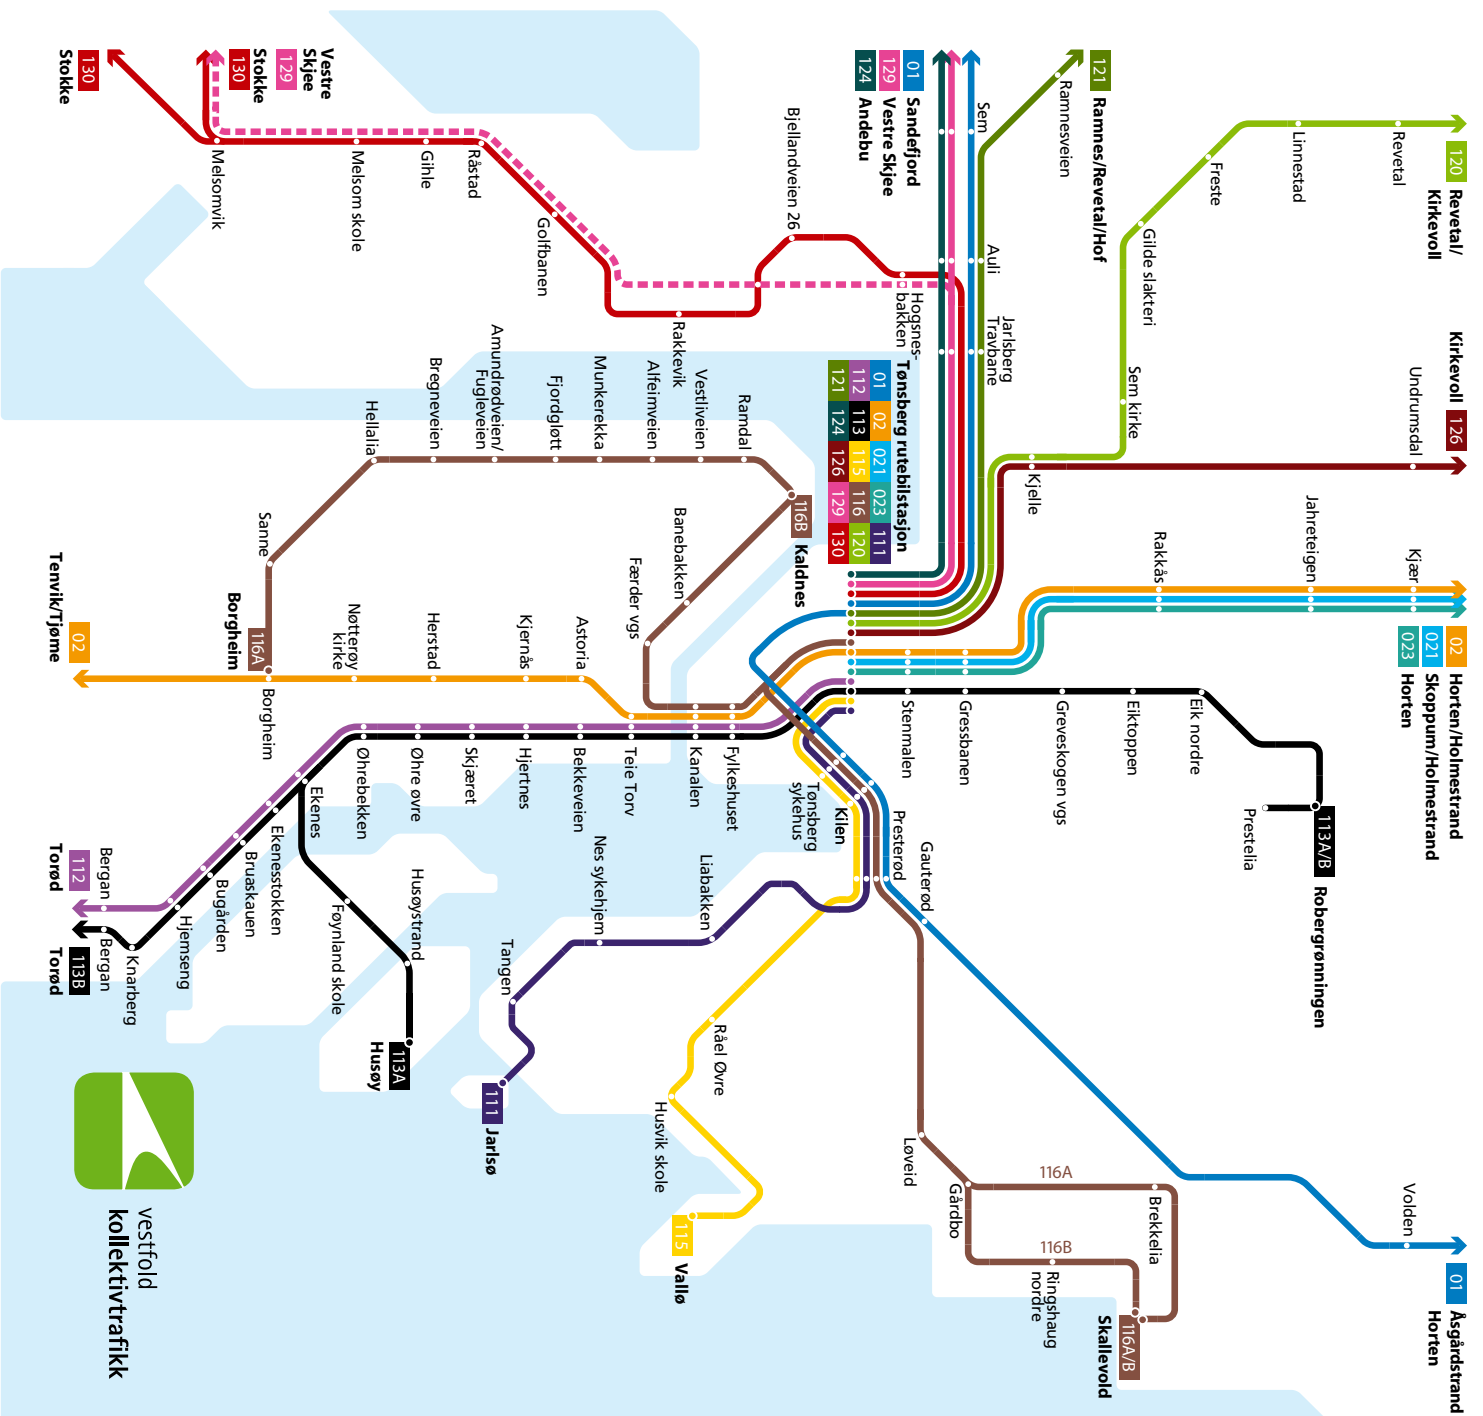

 A: Forbindelse på Revetal til Fon-Holtung-Vestre Barkost på skoledager.
 R: Om Revetal u.skole (14:45) på skoledager

120 Tønsberg – Revetal – Kirkevoll

121 Tønsberg – Revetal – Ramnes – Hof

LØRDAGER

(Rutenr.)	120	120	120	121	120	120	121	120	120
Fra Tønsberg rbst	0920	1120	1250	1425	1520	1620	1820	2020	2220
Sem Kirke	0926	1126	1256	...	1526	1626	...	2026	2226
Sem/Lensberg	1435	1830
Jarberg	1440	1835
Ramnes	1443	1838
Linnestad	0934	1134	1304	...	1534	1634	...	2034	2234
Revetal	0941	1141	1311	...	1541	1641	...	2041	2241
Bergsåsen	0945	1145	1315	1449	1545	1645	1844	2045	2245
Revetal	0949	1149	1319	1453	1549	1649	1848	2049	2249
Fossan	0952	1152	1322	1456	1552	1652	1851	2052	2252
Svinevoll	0955	1155	1325	1459	1555	1655	1854	2055	2255
Kirkevoll	0959	1159	1329	...	1559	1659	...	2059	2259
Kronlia	1510	1905
Sundbyfoss	1515	1910
Til Hof	1520	1915

A: Bussen kommer fra; Østre Barkost (06:29) - Vestre Barkost (06:31) - Holtung (06:41) - Fon kirke (06:45) - Fossan
 B: Om Revetal u.skole (08:25) på skoledager

120 Kirkevoll- Revetal - Tønsberg

121 Hof - Ramnes - Tønsberg

OVERGANGSBILLETT

Fri overgang innen 45 minutter i ankomst sonen

ANDRE OPPLYSNINGER

Jul - Påske - Pinse - 1. mai og 17. mai kjøres spesielle ruter. Se etter annonse i dagspressen eller på [vkt.no](#)

REISEGARANTI