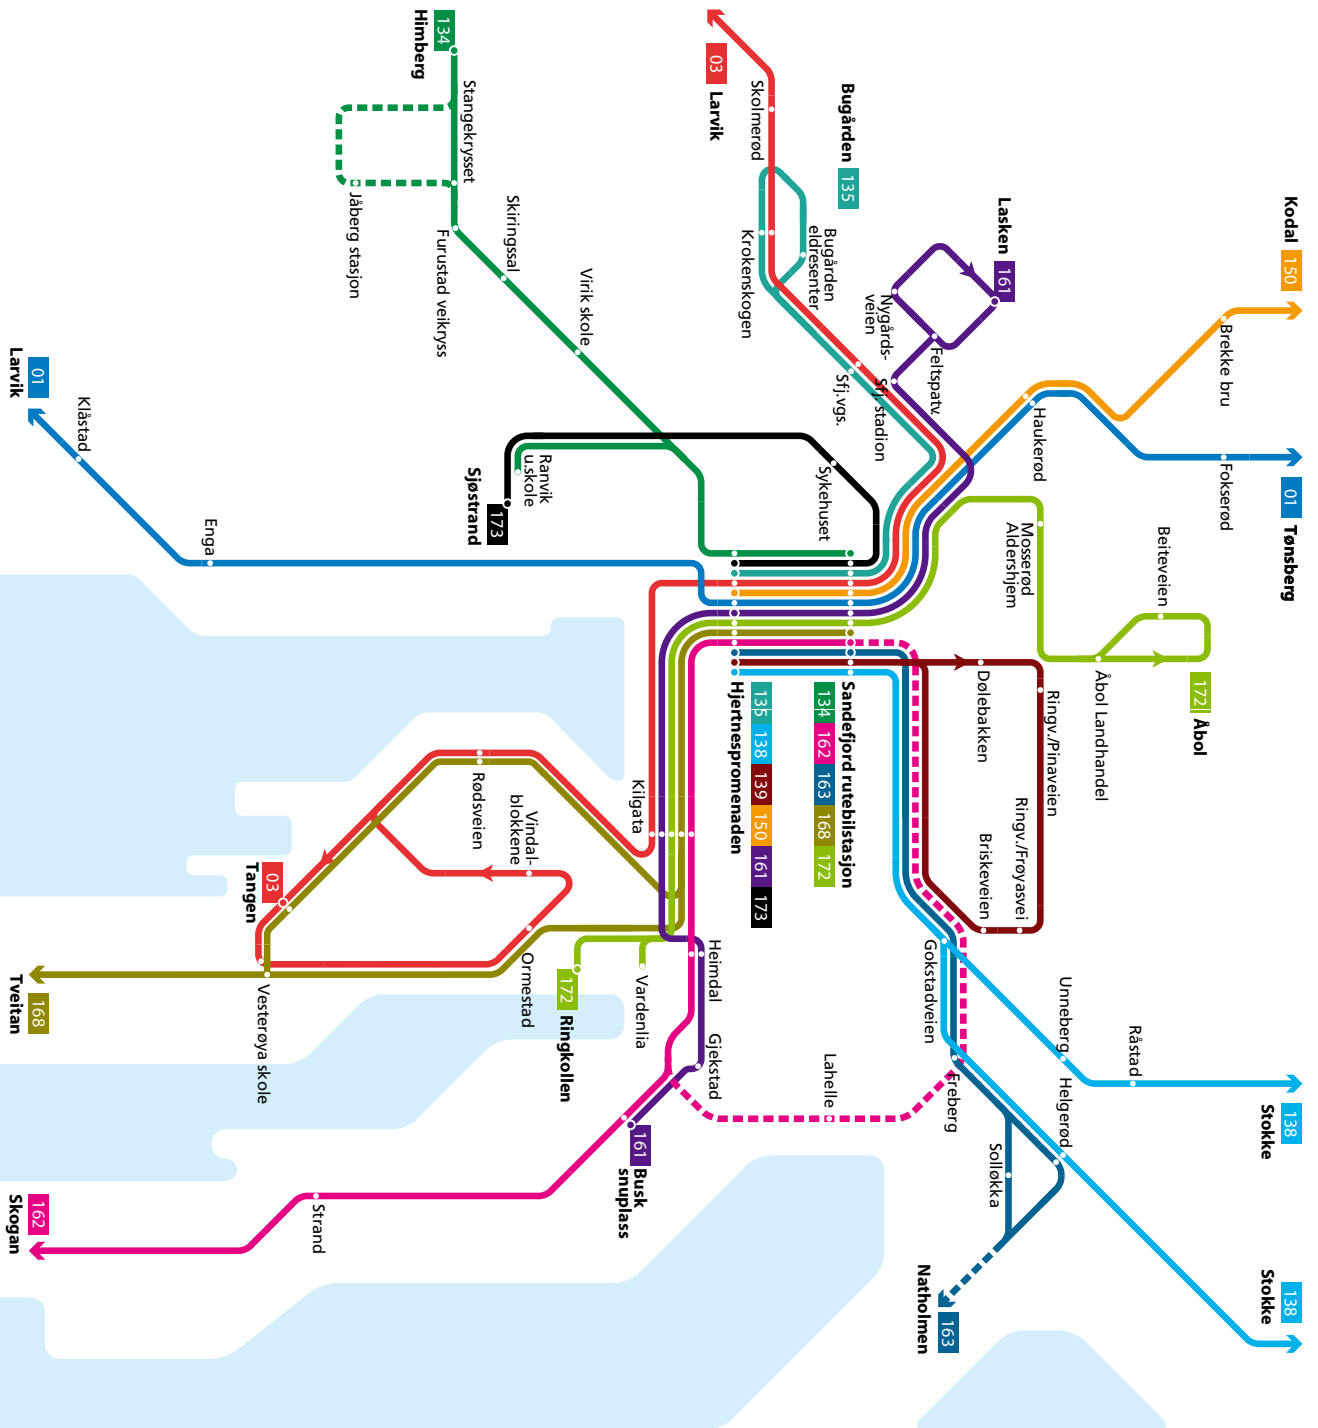

A: Bussen kjører via Helgerød skole og Breidablikk u.skole

vestfold
kollektivtrafikk

163 Solløkka - Knattholmen

MANDAG - FREDAG

LØRDAGER

	K													
Fra Hjertnespromenaden	0830	1030	1230	1630	1830	2005	1030	1230	1430	1630
Fra Sandefjord rutebilstasjon	0640	0725	0835	1035	1235	1435	1535	1635	1835	2010	1035	1235	1435	1635
Freberg	0645	0730	0840	1040	1240	1440	1540	1640	1840	2015	1040	1240	1440	1640
Helgerød skole	0647	...	0842	1042	1242	1442	...	1642	1842	2017	1042	1242	1442	1642
Solløkka	0651	0733	0846	1046	1246	1446	1543	1646	1846	2021	1046	1246	1446	1646
Natholmen	...	0740	1453	1550
Fra Natholmen	...	0740	1453	1550
Solløkka	0651	0746	0846	1046	1246	1459	1556	1646	1846	2021	1046	1246	1446	1646
Helgerød skole	...	0749
Freberg	0654	0752	0849	1049	1249	1502	1559	1649	1849	2024	1049	1249	1449	1649
Til Sandefjord rutebilstasjon	0701	0800	0856	1056	1256	1509	1606	1656	1856	2031	1056	1256	1456	1656
Til Hjertnespromenaden	0859	1059	1259	1512	1609	1659	1859	2034	1059	1259	1459	1659