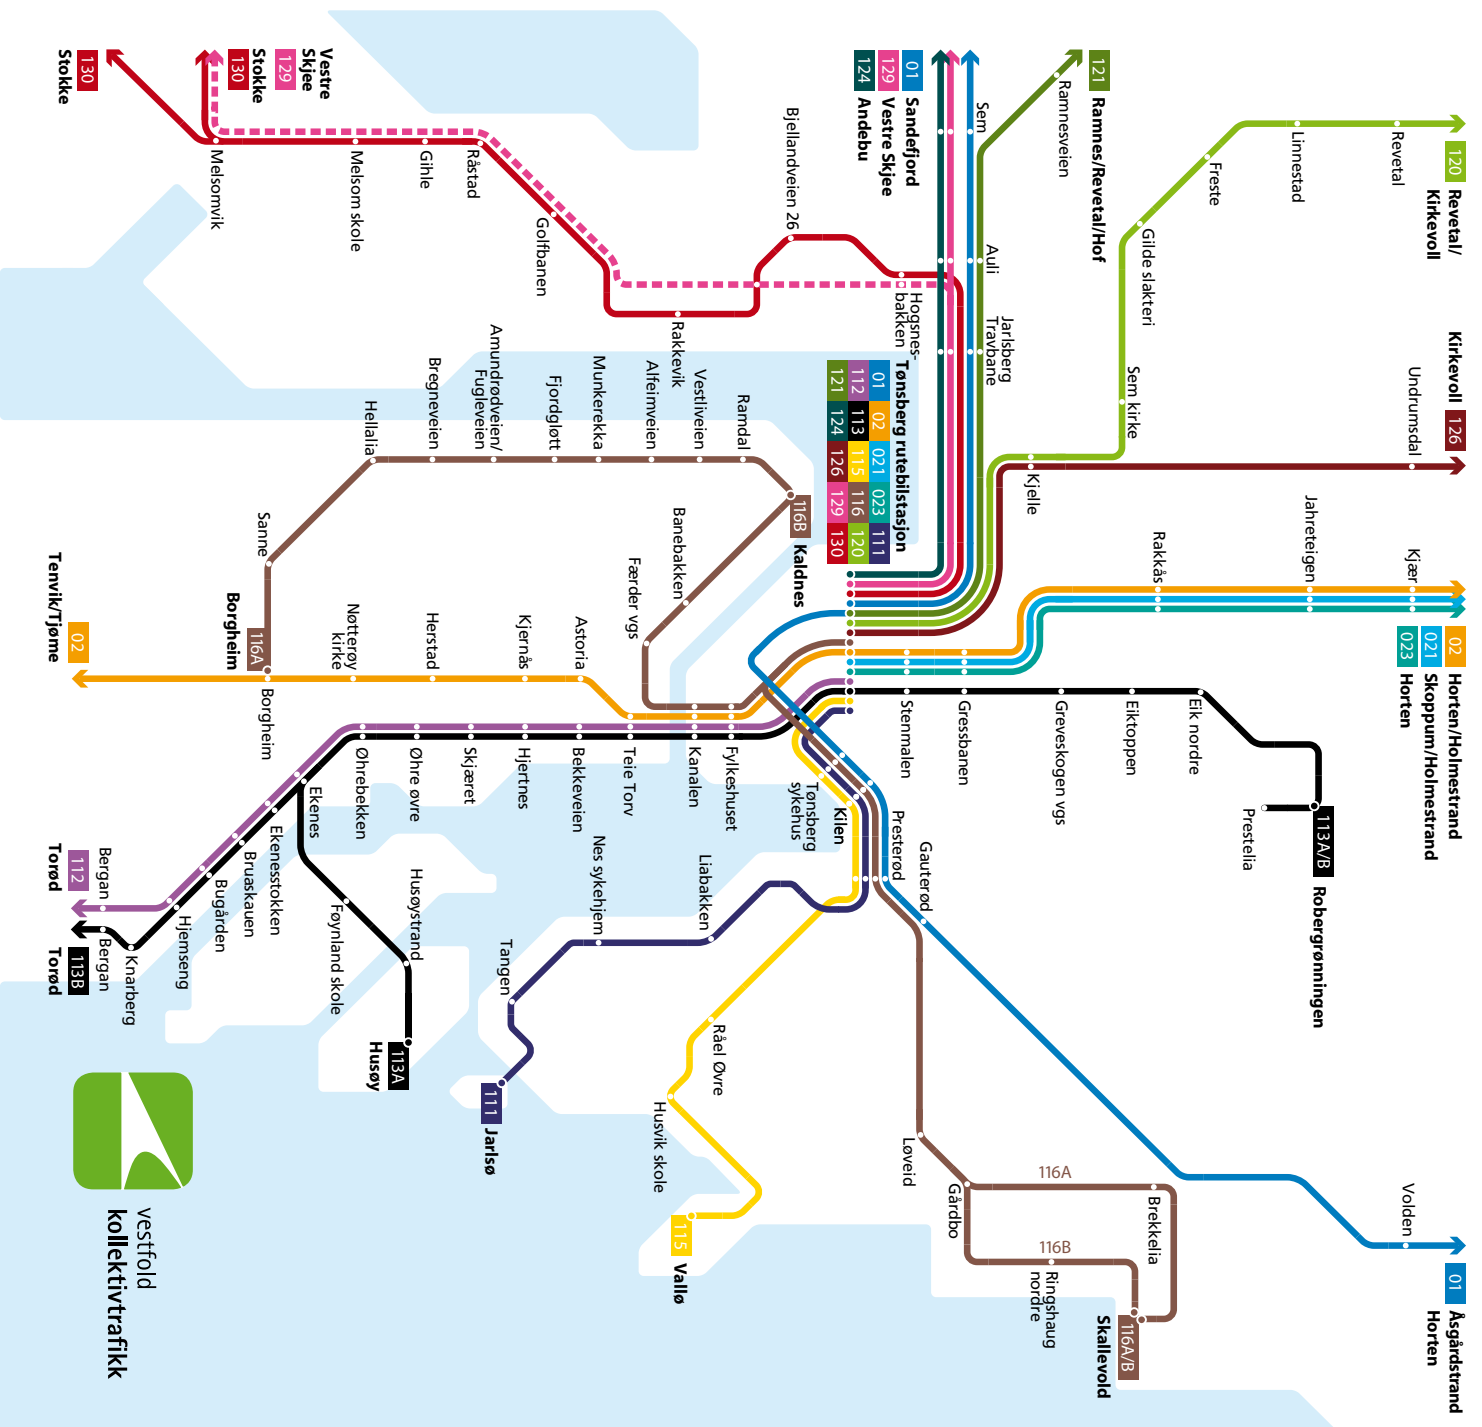

114 Træleborg

MANDAG-FREDAG

Fra Tønsberg rbst	1000	1200	1400	1600
Holmestrandgata	1001	1201	1401	1601
Fagertun	1004	1204	1404	1604
Fylkeshuset	1007	1207	1407	1607
Til Tønsberg rbst	1010	1210	1410	1610

LØRDAGER