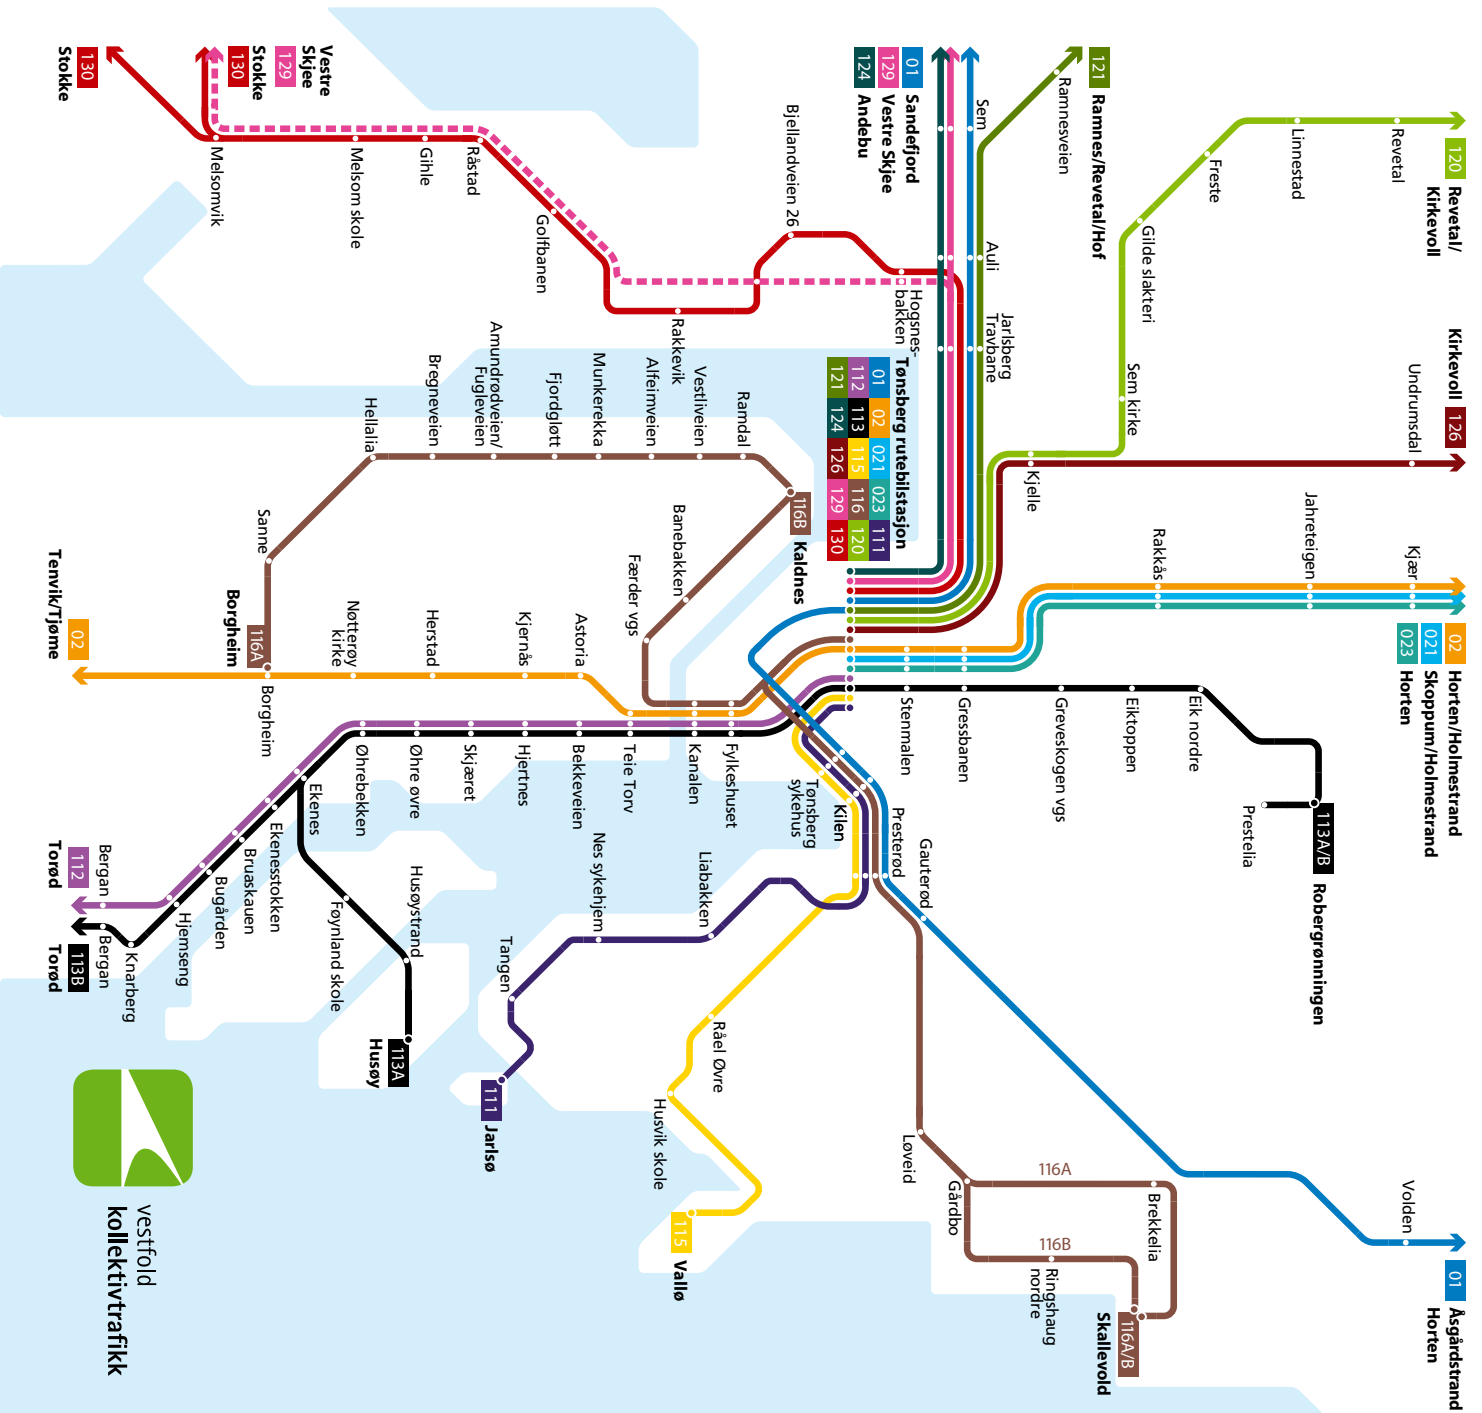

 A: Forbindelse på Revetal til Fon-Holtung-Vestre Barkost på skoledager.
 R: Om Revetal u.skole (14:45) på skoledager

120 Tønsberg – Revetal – Kirkevoll

121 Tønsberg – Revetal – Ramnes – Hof

LØRDAGER

(Rutenr.)	120	120	120	121	120	120	121	120	120
Fra Tønsberg rbst	0920	1120	1250	1425	1520	1620	1820	2020	2220
Sem Kirke	0926	1126	1256	...	1526	1626	...	2026	2226
Sem/Lensberg	1435	1830
Jarberg	1440	1835
Ramnes	1443	1838
Linnestad	0934	1134	1304	...	1534	1634	...	2034	2234
Revetal	0941	1141	1311	...	1541	1641	...	2041	2241
Bergsåsen	0945	1145	1315	1449	1545	1645	1844	2045	2245
Revetal	0949	1149	1319	1453	1549	1649	1848	2049	2249
Fossan	0952	1152	1322	1456	1552	1652	1851	2052	2252
Svinevoll	0955	1155	1325	1459	1555	1655	1854	2055	2255
Kirkevoll	0959	1159	1329	...	1559	1659	...	2059	2259
Kronlia	1510	1905
Sundbyfoss	1515	1910
Til Hof	1520	1915

A: Bussen kommer fra; Østre Barkost (06:29) - Vestre Barkost (06:31) - Holtung (06:41) - Fon kirke (06:45) - Fossan
 B: Om Revetal u.skole (08:25) på skoledager

120 Kirkevoll- Revetal - Tønsberg

121 Hof - Ramnes - Tønsberg

OVERGANGSBILLETT

Fri overgang innen 45 minutter i ankomst sonen

ANDRE OPPLYSNINGER

Jul - Påske - Pinse - 1. mai og 17. mai kjøres spesielle ruter. Se etter annonse i dagspressen eller på [vkt.no](#)

REISEGARANTI