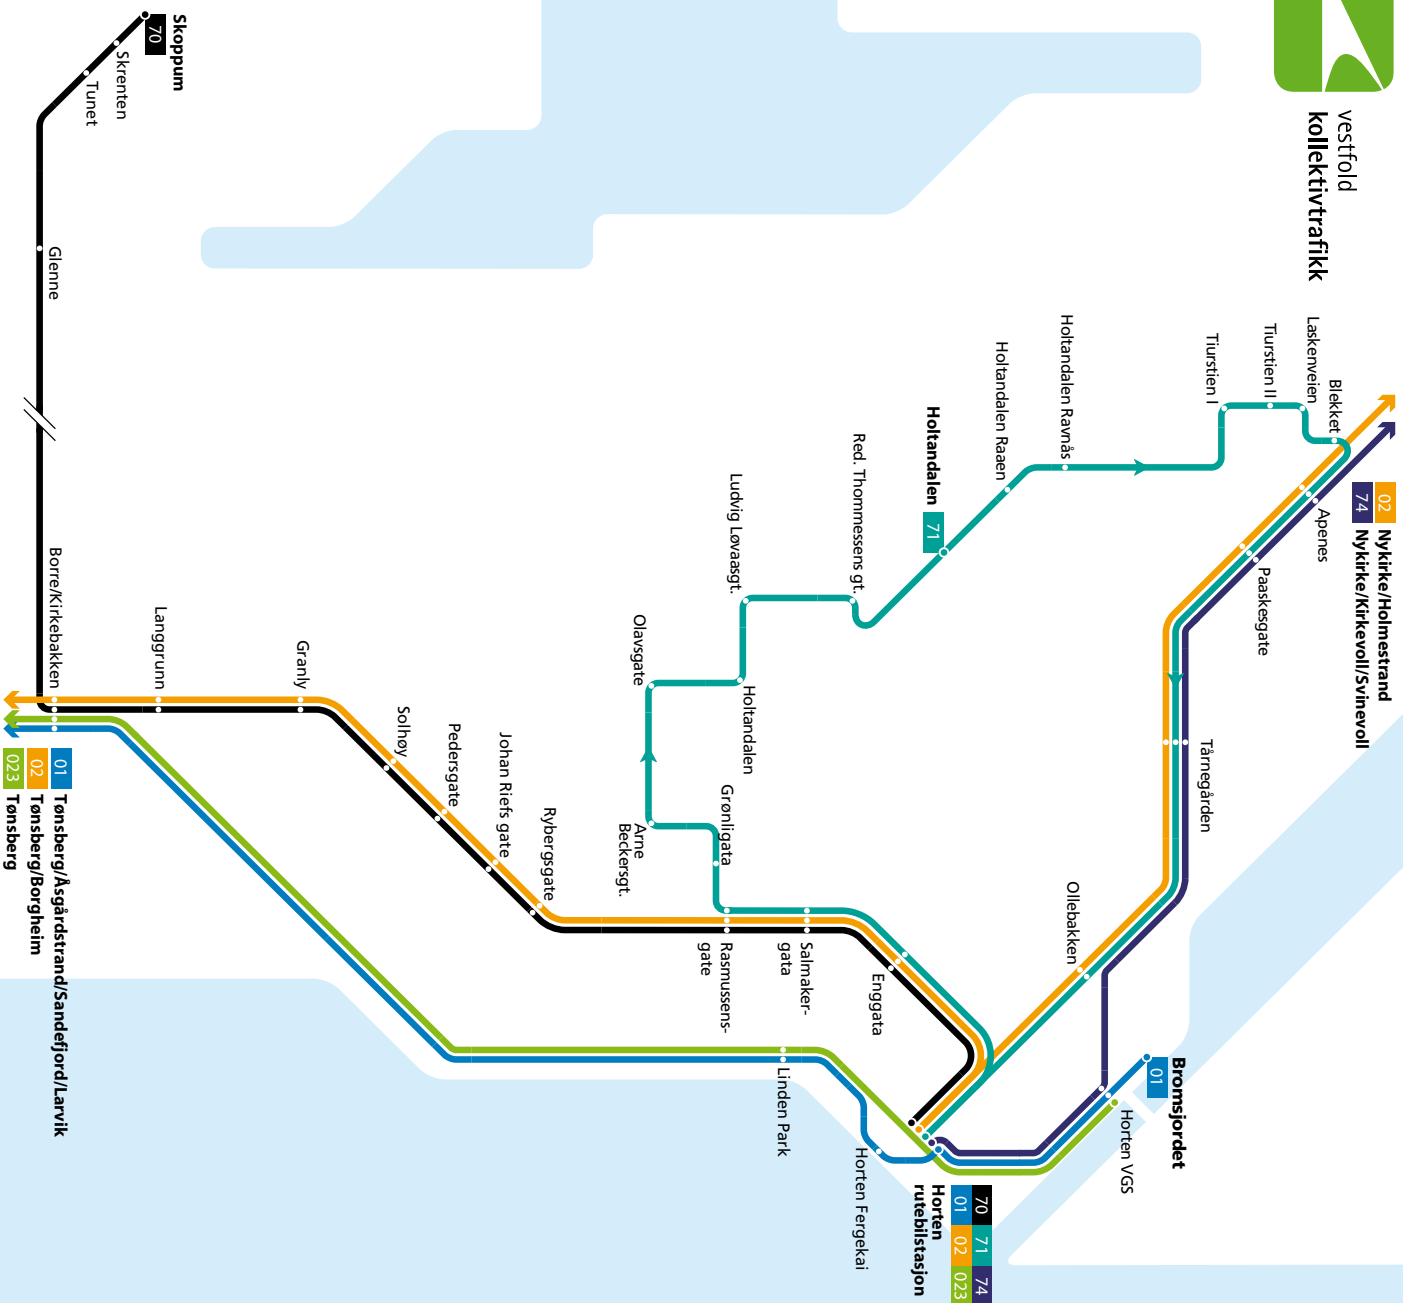

vestfold
kollektivtrafikk

vestfold
kollektivtrafikk

KJØP BUSSBILLETTEN MED MOBILEN – RASKT OG ENKELT.

Last ned VKT mobillett i Google Play eller App Store.

VESTFOLDKORT UNG

Rimelig periodekort for barn og ungdom mellom 6 og 19 år. Kan benyttes på alle våre avganger i Vestfold.

VESTFOLDKORT UNG VOKSEN

Rimelig månedskort for unge voksne mellom 20 og 29 år. Kan benyttes på alle våre avganger i Vestfold.

VESTFOLDKORT VOKSEN

Periodekort for voksne mellom 30 og 59 år. Kan benyttes på alle våre avganger i Vestfold.

VESTFOLDKORT GODT VOKSEN

Gyldig for godt voksne mellom 60 og 66 år. Kan benyttes på alle våre avganger i Vestfold.

VESTFOLDKORT HONNØR

Gyldig for alle over 67 år eller og kunder som har krav på honnørrabatt. Kan benyttes på alle våre avganger i Vestfold. Husk å vise legitimasjon uopprørt.

VERDIKORT

Med verdikort kan en eller flere reise sammen på samme kort. Verdikort gir rabatt på enkeltbilletter.

HONNØRBILLETT

Personer over 67 år og uføre gis honnørrabatt. Gyldig legitimasjon må vises.

GRUPPEBILLETT

Når en gruppe på 3 personer eller fler reiser sammen gis en rabatt på 33% på voksen enkeltbillett. Det gis ikke rabatt på barn- eller honnørtakst.

24-TIMERSBILLETT

Fri bruk på alle våre avganger i Vestfold i 24 timer.

OVERGANGSBILLETT

Fri overgang innen 45 minutter i ankomstsonen

ANDRE OPPLYSNINGER

Jul - Påske - Prins - 1. mai og 17. mai kjøres spesielle ruter. Se etter annonse i dagspresen eller på [vkt.no](#)

REISEGARANTI

Se [vkt.no/reisegaranti](#)

For oppdaterte billettpriser og takstregulativ se [vkt.no](#)

HUSK Å GI TIDDELIG SIGNAL TIL SJÅFØREN NÅR DU SKAL MED BUSSEN.