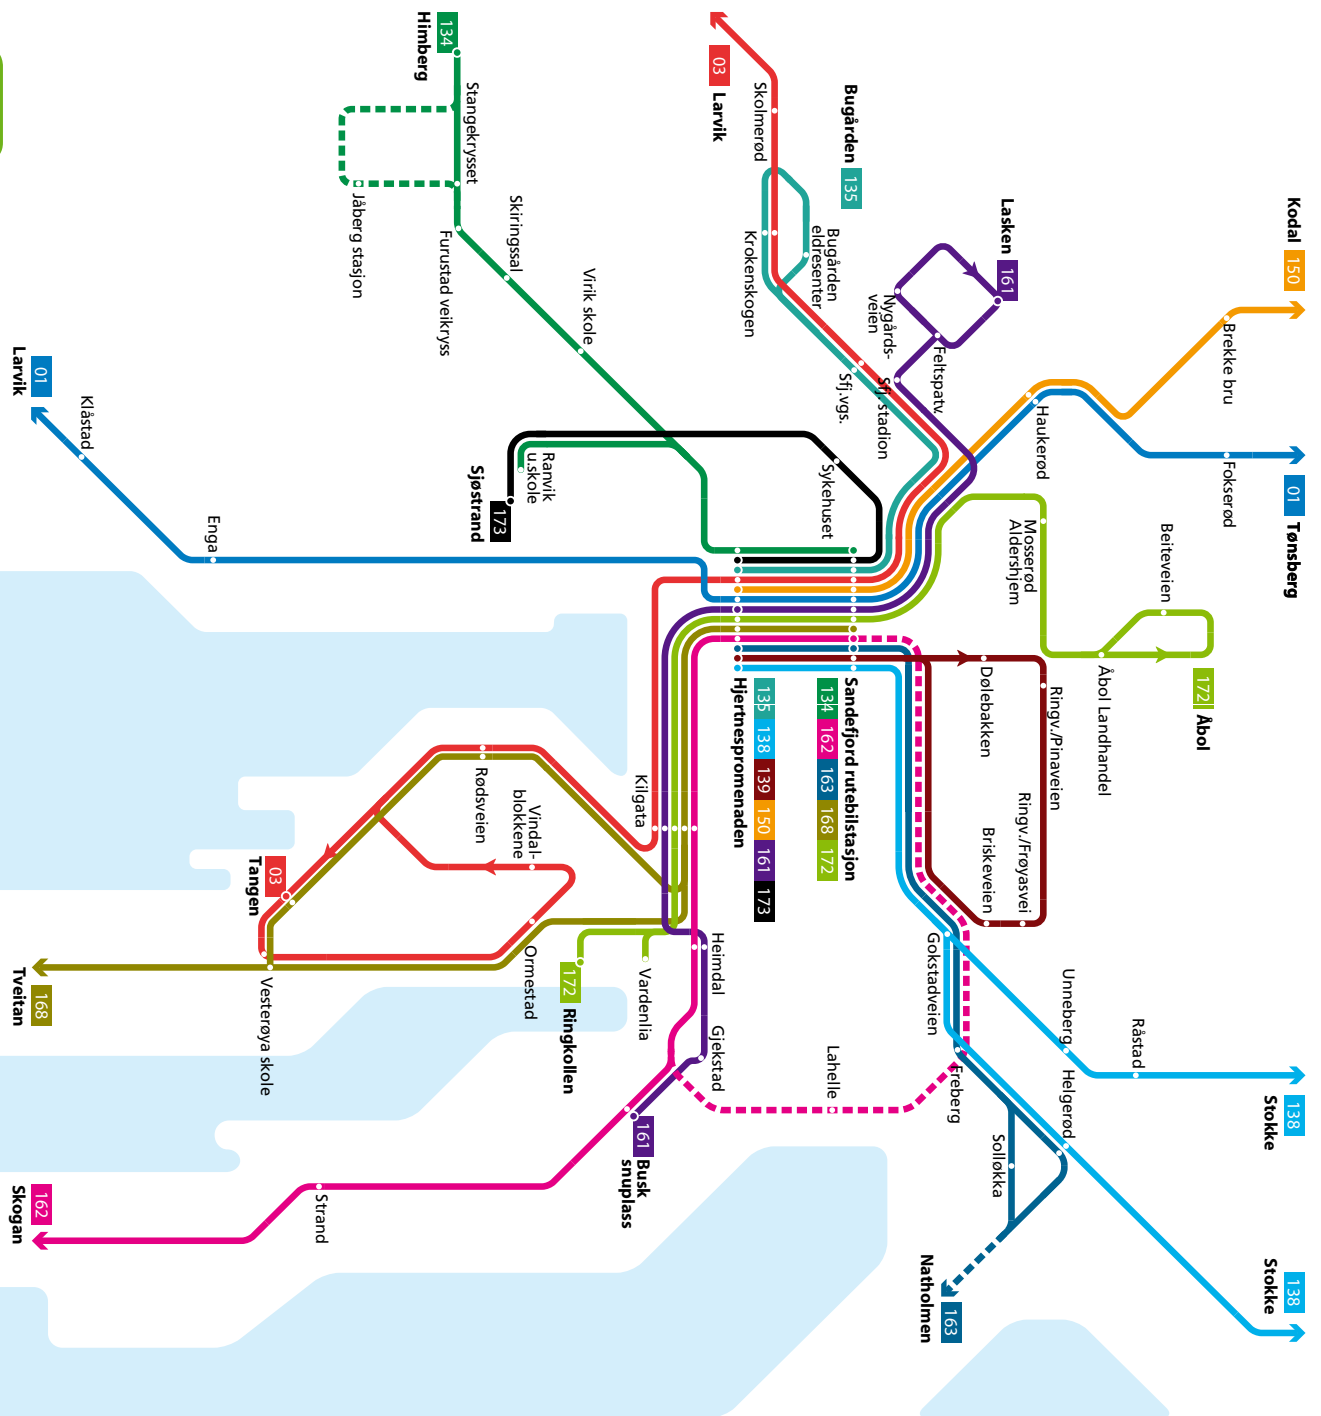

vestfold
kollektivtrafikk

03 Veldre - Larvik - Sandefjord - Buer

MANDAG - FREDAG

Fra Veldre	1525	1555	1625	1655	1725	1755	1855	1955	2055	2155	2255
| Øvre Verkgård	1529	1559	1629	1659	1729	1759	1859	1959	2059	2159	2259
| Fritzøe Brygge	1530	1600	1630	1700	1730	1800	1900	2000	2100	2200	2300
| Larvik stasjon	1532	1602	1632	1702	1732	1802	1902	2002	2102	2202	2302
Til Larvik sentrumsterminal	1535	1605	1635	1705	1735	1805	1905	2005	2105	2205	2305
Fra Larvik sentrumsterminal	1540	1610	1640	1710	1740	1810	1910	2010	2110	2210	2310
| Nordbyen	1545	1615	1645	1715	1745	1815	1915	2015	2115	2215	2315
| Kverken	1548	1618	1648	1718	1748	1818	1918	2018	2118	2218	2318
| Verningen	1553	1623	1653	1723	1753	1823	1923	2023	2123	2223	2323
| Skolmerød Krokemoveien	1602	1632	1702	1732	1802	1832	1932	2032	2132	2232	2332
| Krokenskogen Sørvill	1605	1635	1705	1735	1805	1835	1935	2035	2135	2235	2335
| Sandefjord VGS	1608	1638	1708	1738	1808	1838	1938	2038	2138	2238	2338
Til Sandefjord rutebilst.	1612	1642	1712	1742	1812	1842	1942	2042	2142	2242	2342
Fra Sandefjord rutebilst.	1617	1647	1717	1747	1817	1847	1947	2047	2147	2247	2347
Til Hjertnespromenaden	1620	1650	1720	1750	1820	1850	1950	2050	2150	2250	2350
Fra Hjertnespromenaden	1620	1650	1720	1750	1820	1850	1950	2050	2150	2250	...
| Kilgata	1622	1652	1722	1752	1822	1852	1952	2052	2152	2252	...
| Framnes Rødvang	1627	1657	1727	1757	1827	1857	1957	2057	2157	2257	...
| Asnes	1629	1659	1729	1759	1829	1859	1959	2059	2159	2259	...
| Tangen	1632	1702	1732	1802	1832	1902	2002	2102	2202	2302	...
| Vesterøya skole	1635	1705	1735	1805	1835	1905	2005	2105	2205	2305	...
Til Ormestad	1638	1708	1738	1808	1838	1908	2008	2108	2208	2308	...