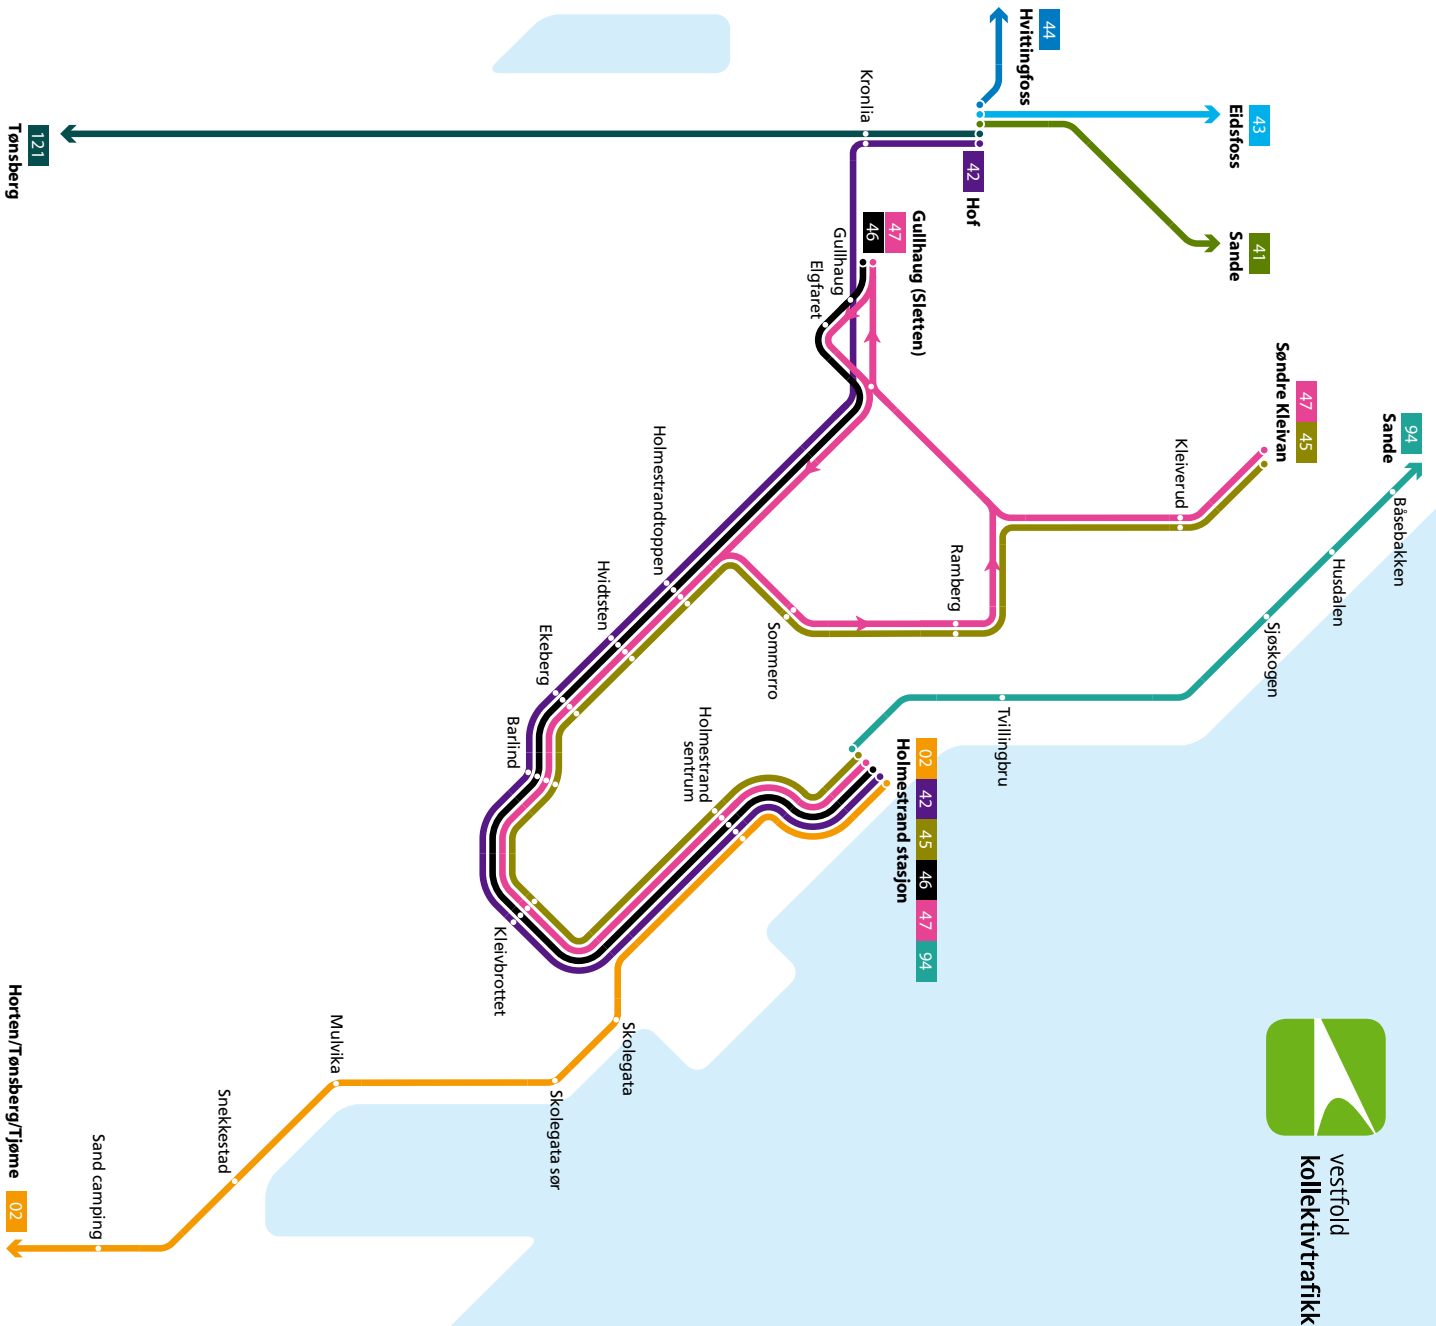

45 Holmestrand – Kleiverud

MANDAG – FREDAG

Fra Holmestrand stasjon	0610	0640	0710	0740	0810	0840	0910	0940	1010	1040	1110	1140	1210	1240	1310	1340	1410	1440	1510	1540	1610	1640	1710
| Nyveien Jernbanegata	0612	0642	0712	0742	0812	0842	0912	0942	1012	1042	1112	1142	1212	1242	1312	1342	1412	1442	1512	1542	1612	1642	1712
| Kleivbrottet	0614	0644	0714	0744	0814	0844	0914	0944	1014	1044	1114	1144	1214	1244	1314	1344	1414	1444	1514	1544	1614	1644	1714
| Holmestrandtoppen	0618	0648	0718	0748	0818	0848	0918	0948	1018	1048	1118	1148	1218	1248	1318	1348	1418	1448	1518	1548	1618	1648	1718
| Sommero	0620	0650	0720	0750	0820	0850	0920	0950	1020	1050	1120	1150	1220	1250	1320	1350	1420	1450	1520	1550	1620	1650	1720
| Ramberg	0623	0653	0723	0753	0823	0853	0923	0953	1023	1053	1123	1153	1223	1253	1323	1353	1423	1453	1523	1553	1623	1653	1723
Til Søndre Kleivan	0629	0659	0729	0759	0829	0859	0929	0959	1029	1059	1129	1159	1229	1259	1329	1359	1429	1459	1529	1559	1629	1659	1729