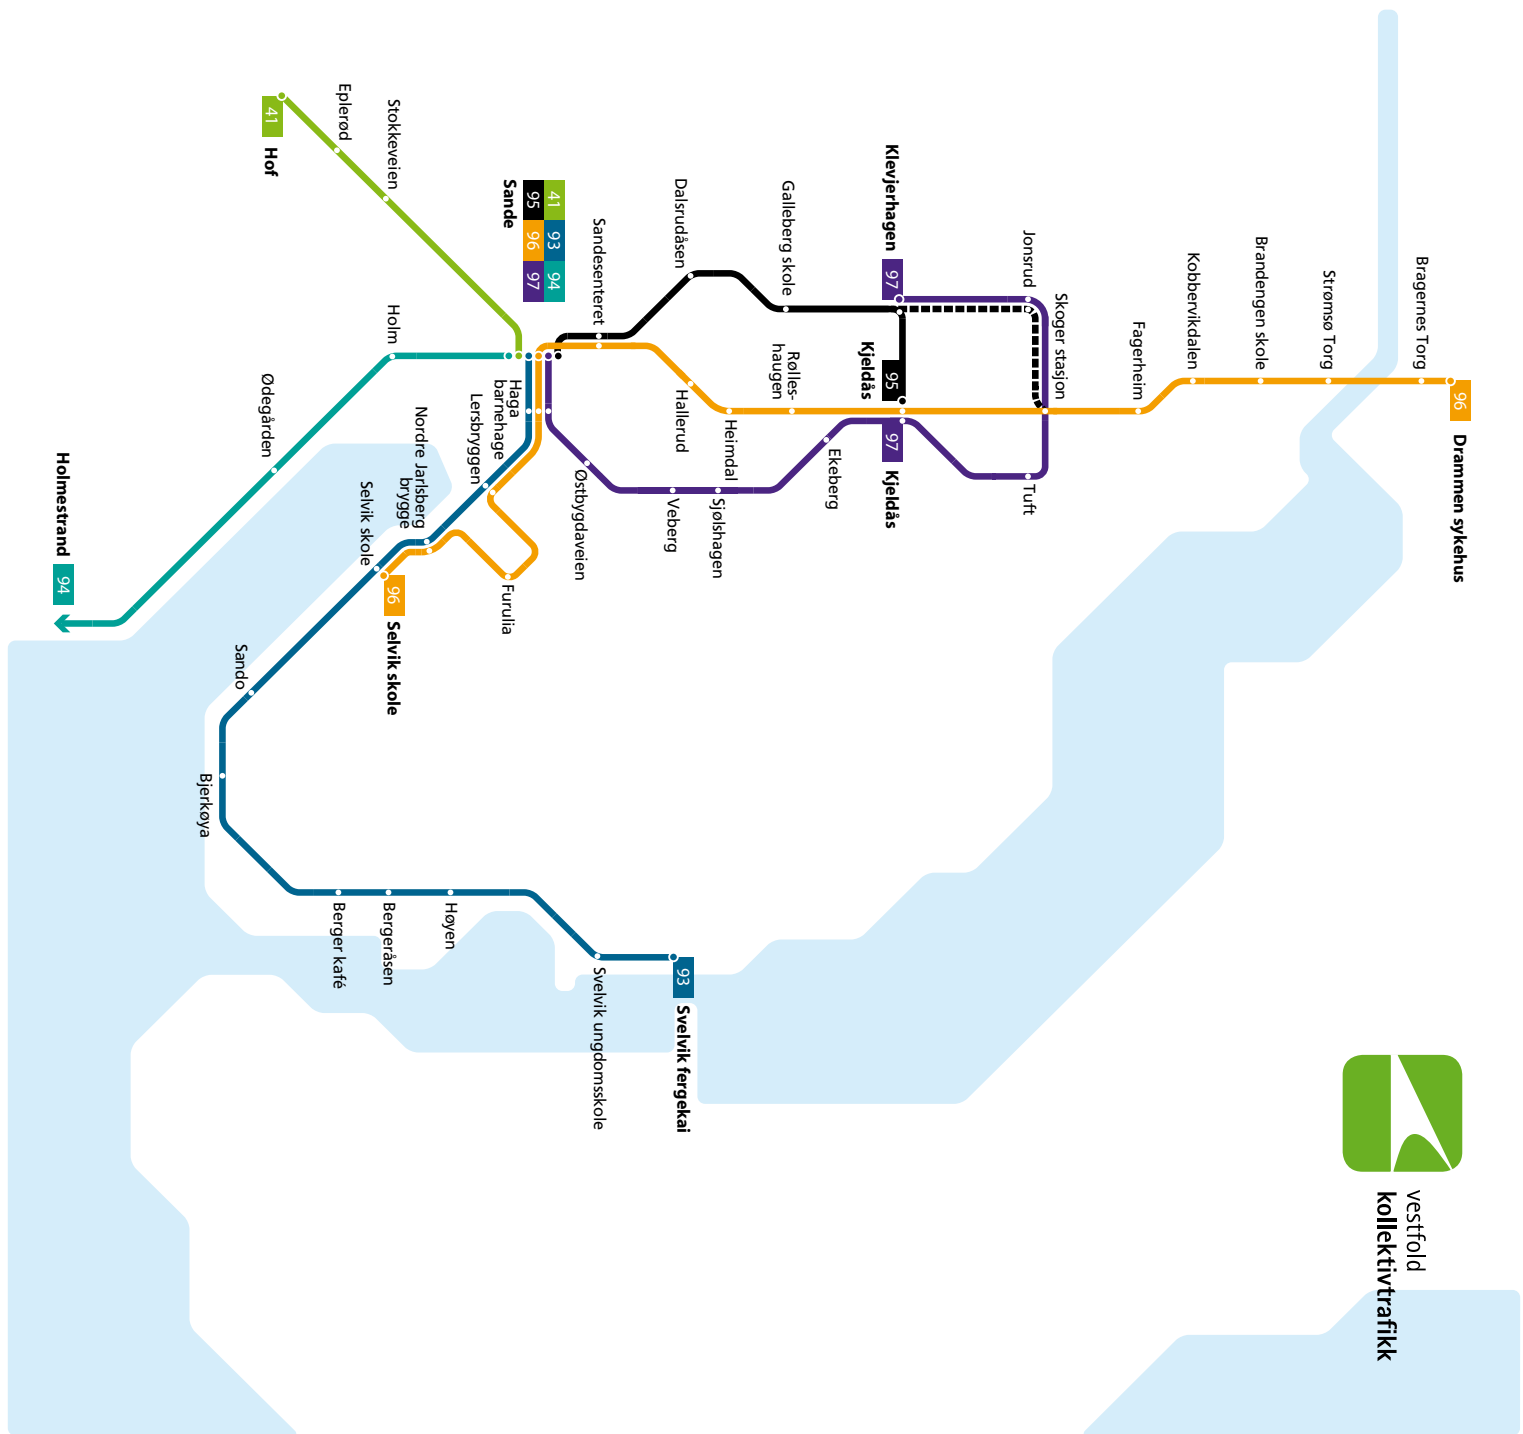

vestfold
kollektivtrafikk

96 Selvik – Skafjell – Sande – Skoger – Drammen

LØRDAG

Fra Selvik skole	0804	0904	1004	1104	1204	1304	1404	1504	1604	1704	1804	1904	2004	2104	2204
| Granbakken	0808	0908	1008	1108	1208	1308	1408	1508	1608	1708	1808	1908	2008	2108	2208
| Furulia	0811	0911	1011	1111	1211	1311	1411	1511	1611	1711	1811	1911	2011	2111	2211
Til Sande stasjon	0820	0920	1020	1120	1220	1320	1420	1520	1620	1720	1820	1920	2020	2120	2220
Fra Sande stasjon	0822	0922	1022	1122	1222	1322	1422	1522	1622	1722	1822	1922	2022	2122	2222
| Heimdal	0827	0927	1027	1127	1227	1327	1427	1527	1627	1727	1827	1927	2027	2127	2227
| Kjeldås	0832	0932	1032	1132	1232	1332	1432	1532	1632	1732	1832	1932	2032	2132	2232
| Skoger stasjon	0835	0935	1035	1135	1235	1335	1435	1535	1635	1735	1835	1935	2035	2135	2235
| Fagerheim	0837	0937	1037	1137	1237	1337	1437	1537	1637	1737	1837	1937	2037	2137	2237
| Kobbervikdalen 86	0842	0942	1042	1142	1242	1342	1442	1542	1642	1742	1842	1942	2042	2142	2242
| Brandenga skole	0847	0947	1047	1147	1247	1347	1447	1547	1647	1747	1847	1947	2047	2147	2247
| Strømsø Torg	0852	0952	1052	1152	1252	1352	1452	1552	1652	1752	1852	1952	2052	2152	2252
Til Bragernes Torg	0855	0955	1055	1155	1255	1355	1455	1555	1655	1755	1855	1955	2055	2155	2255
Til Drammen sykehus	0857	0957	1057	1157	1257	1357	1457	1557	1657	1757	1857	1957	2057	2157	2257