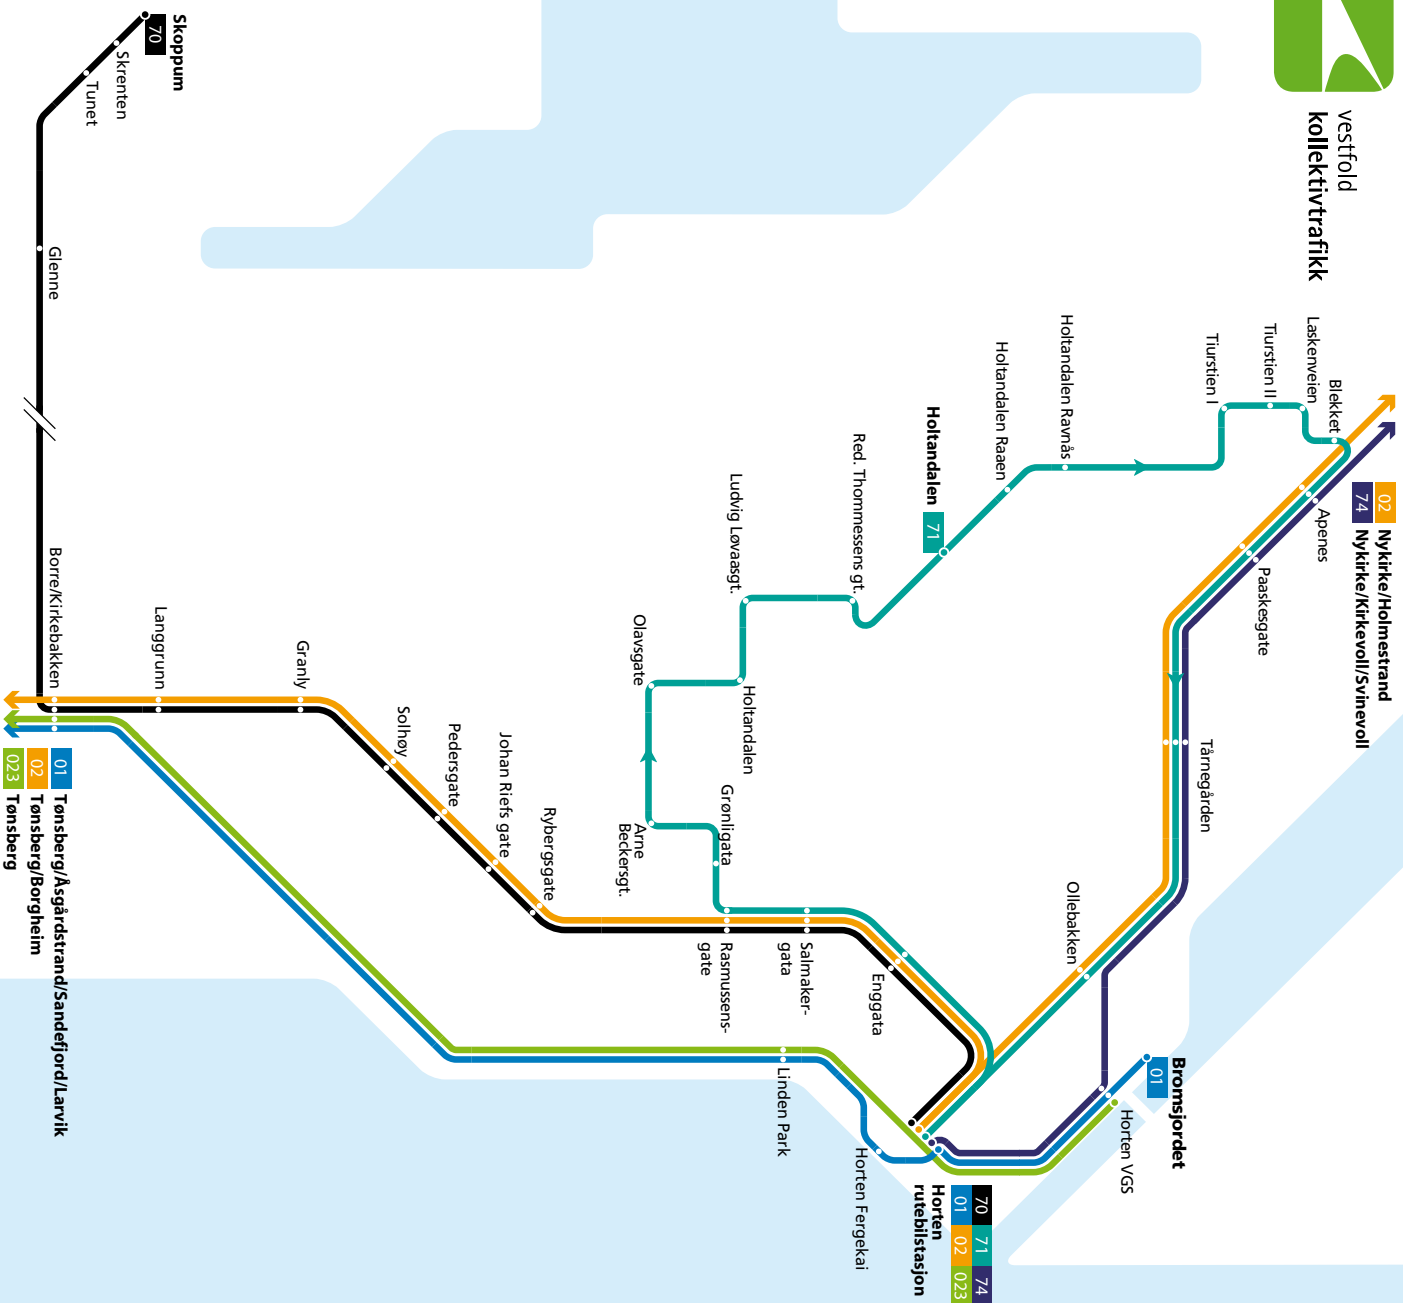

vestfold
kollektivtrafikk

Vestfold og Telemark
FYLKESKOMMUNE

vestfold
kollektivtrafikk

KJØP BUSSBILLETEN MED MOBILEN – RASKT OG ENKELT.
Last ned VKT mobillett i Google Play eller App Store.

VESTFOLDKORT UNG
Rimelig periodkort for barn og ungdom mellom 6 og 19 år. Kan benyttes på alle våre avganger i Vestfold.

VESTFOLDKORT UNG VOKSEN
Rimelig månedskort for unge voksne mellom 20 og 29 år. Kan benyttes på alle våre avganger i Vestfold.

VESTFOLDKORT VOKSEN
Periodkort for voksne mellom 30 og 59 år. Kan benyttes på alle våre avganger i Vestfold.

VESTFOLDKORT GODT VOKSEN
Gyldig for godt voksne mellom 60 og 66 år. Kan benyttes på alle våre avganger i Vestfold.

VESTFOLDKORT HONNØR
Gyldig for alle over 67 år eller og kunder som har krav på honnørrabatt. Kan benyttes på alle våre avganger i Vestfold. Husk å vise legitimasjon opprørtret.

VERDIKORT
Med verdikort kan en eller flere reise sammen på samme kort. Verdikort gir rabatt på enkeltbilletter.

HONNØRBILLETT
Personer over 67 år og uføre gis honnørrabatt. Gyldig legitimasjon må vises.

GRUPPEBILLETT
Når en gruppe på 3 personer eller flere reiser sammen gis en rabatt på 33% på voksen enkeltbillett. Det gis ikke rabatt på barn- eller honnørrabattst.

24-TIMERSBILLETT
Fri bruk på alle våre avganger i Vestfold i 24 timer.

OVERGANGSBILLETT
Fri overgang innen 45 minutter i ankomstsonen

ANDRE OPPLYSNINGER
Jul - Påske - Prins - 1. mai og 17. mai kjøres spesielle ruter.
Se etter annonse i dagspresen eller på vkt.no

REISEGARANTI **R**
Se vkt.no/reisegaranti

For oppdaterte billettpriser og takstregulativ se vkt.no

HUSK Å GI TIDELIG SIGNAL TIL SJÅFØREN NÅR DU SKAL MED BUSSEN.