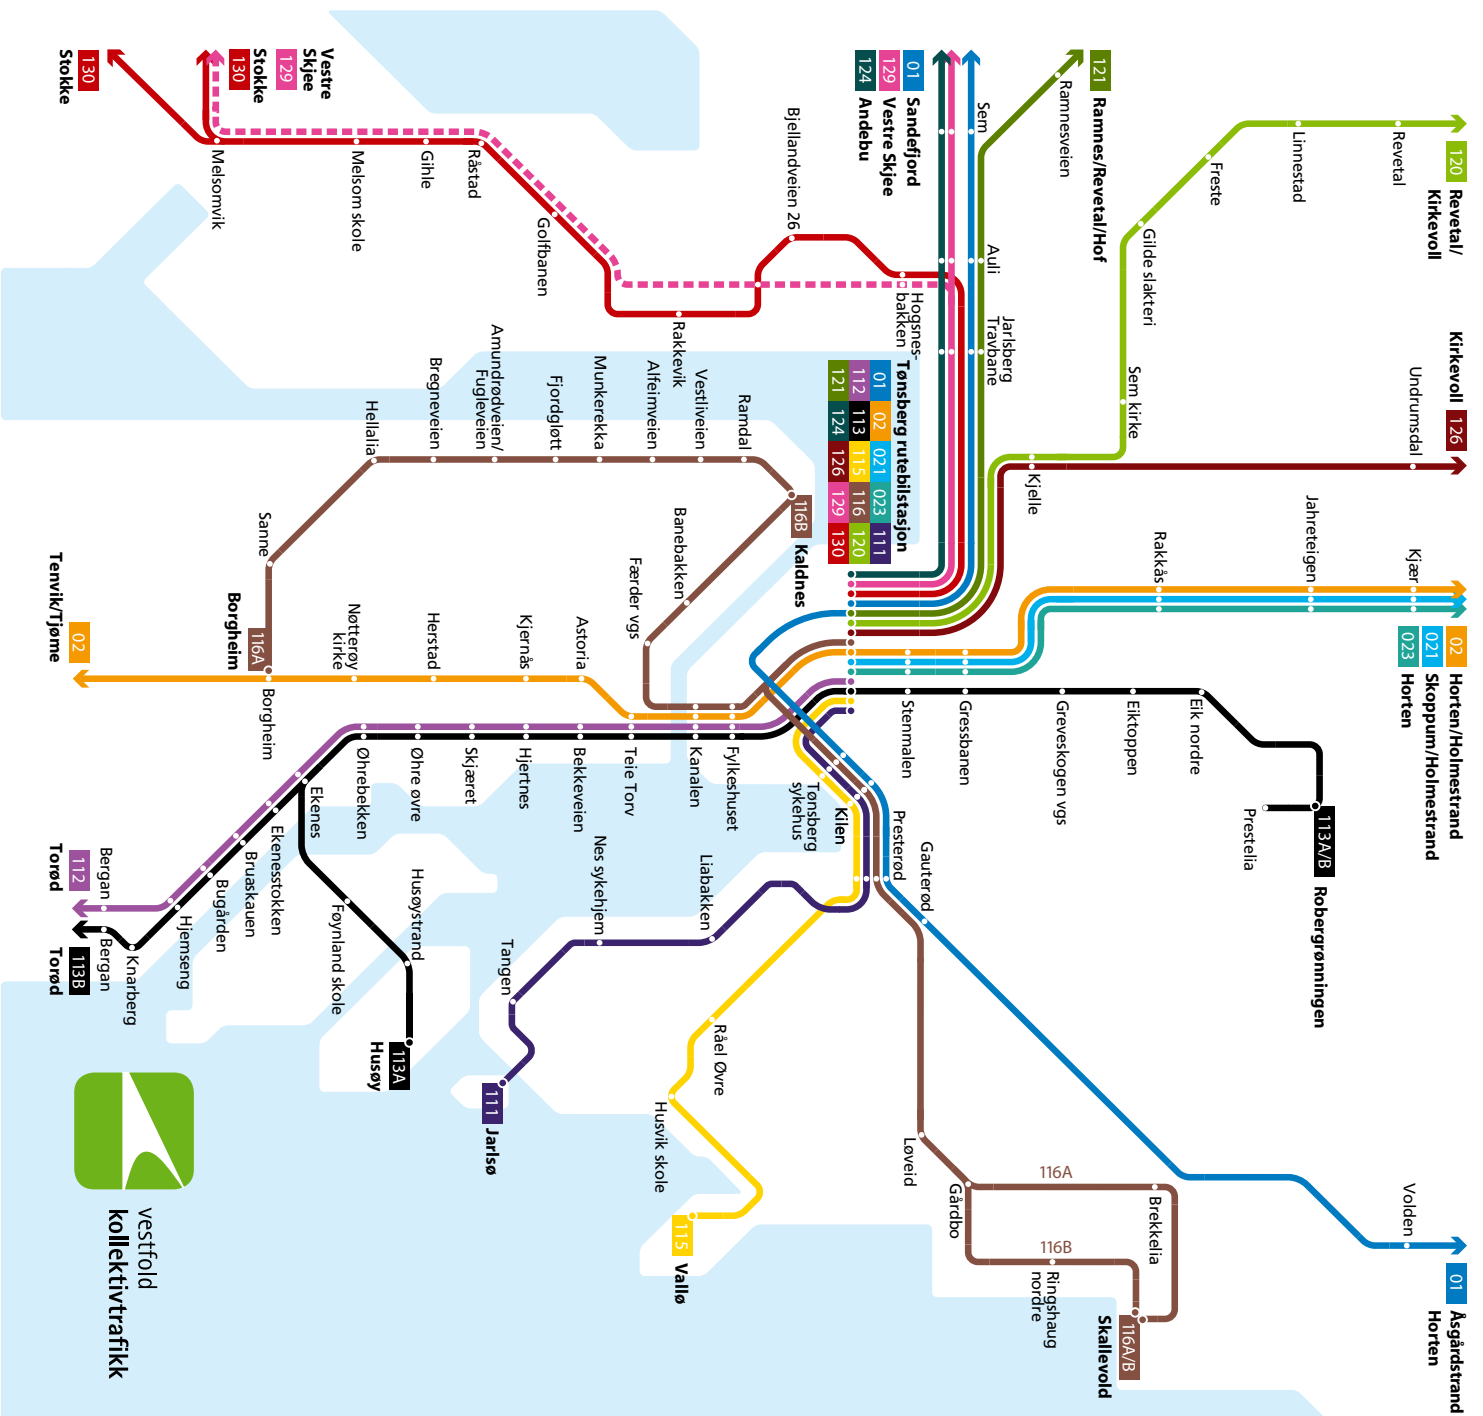

A: Forbindelse på Revetal til Fon-Holtung-Vestre Barkost på skoledager.
R: Om Revetal u.skole (14:45) på skoledager

120 Tønsberg – Revetal – Kirkevoll

121 Tønsberg – Revetal – Ramnes – Hof

LØRDAGER

(Rutenr.)	120	120	120	121	120	120	121	120	120
Fra Tønsberg rbst	0920	1120	1250	1425	1520	1620	1820	2020	2220
Sem Kirke	0926	1126	1256	...	1526	1626	...	2026	2226
Sem/Lensberg	1435	1830
Jarberg	1440	1835
Ramnes	1443	1838
Linnestad	0934	1134	1304	...	1534	1634	...	2034	2234
Revetal	0941	1141	1311	...	1541	1641	...	2041	2241
Bergsåsen	0945	1145	1315	1449	1545	1645	1844	2045	2245
Revetal	0949	1149	1319	1453	1549	1649	1848	2049	2249
Fossan	0952	1152	1322	1456	1552	1652	1851	2052	2252
Svinevoll	0955	1155	1325	1459	1555	1655	1854	2055	2255
Kirkevoll	0959	1159	1329	...	1559	1659	...	2059	2259
Kronlia	1510	1905
Sundbyfoss	1515	1910
Til Hof	1520	1915

A: Bussen kommer fra; Østre Barkost (06:24) - Vestre Barkost (06:26) - Holtung (06:36) - Fon kirke (06:40) - Fossan
 B: Om Revetal u.skole (08:25) på skoledager

vestfold
kollektivtrafikk

120 Kirkevoll- Revetal - Tønsberg

24-TIMERSBILLETT
Fri bruk på alle våre avganger i Vestfold i 24 timer.

OVERGANGSBILLETT
Fri overgang innen 45 minutter i ankomst sonen

ANDRE OPPLYSNINGER
Jul - Påske - Pinse - 1. mai og 17. mai kjøres spesielle ruter.
Se etter annonse i dagspressen eller på [vkt.no](#)