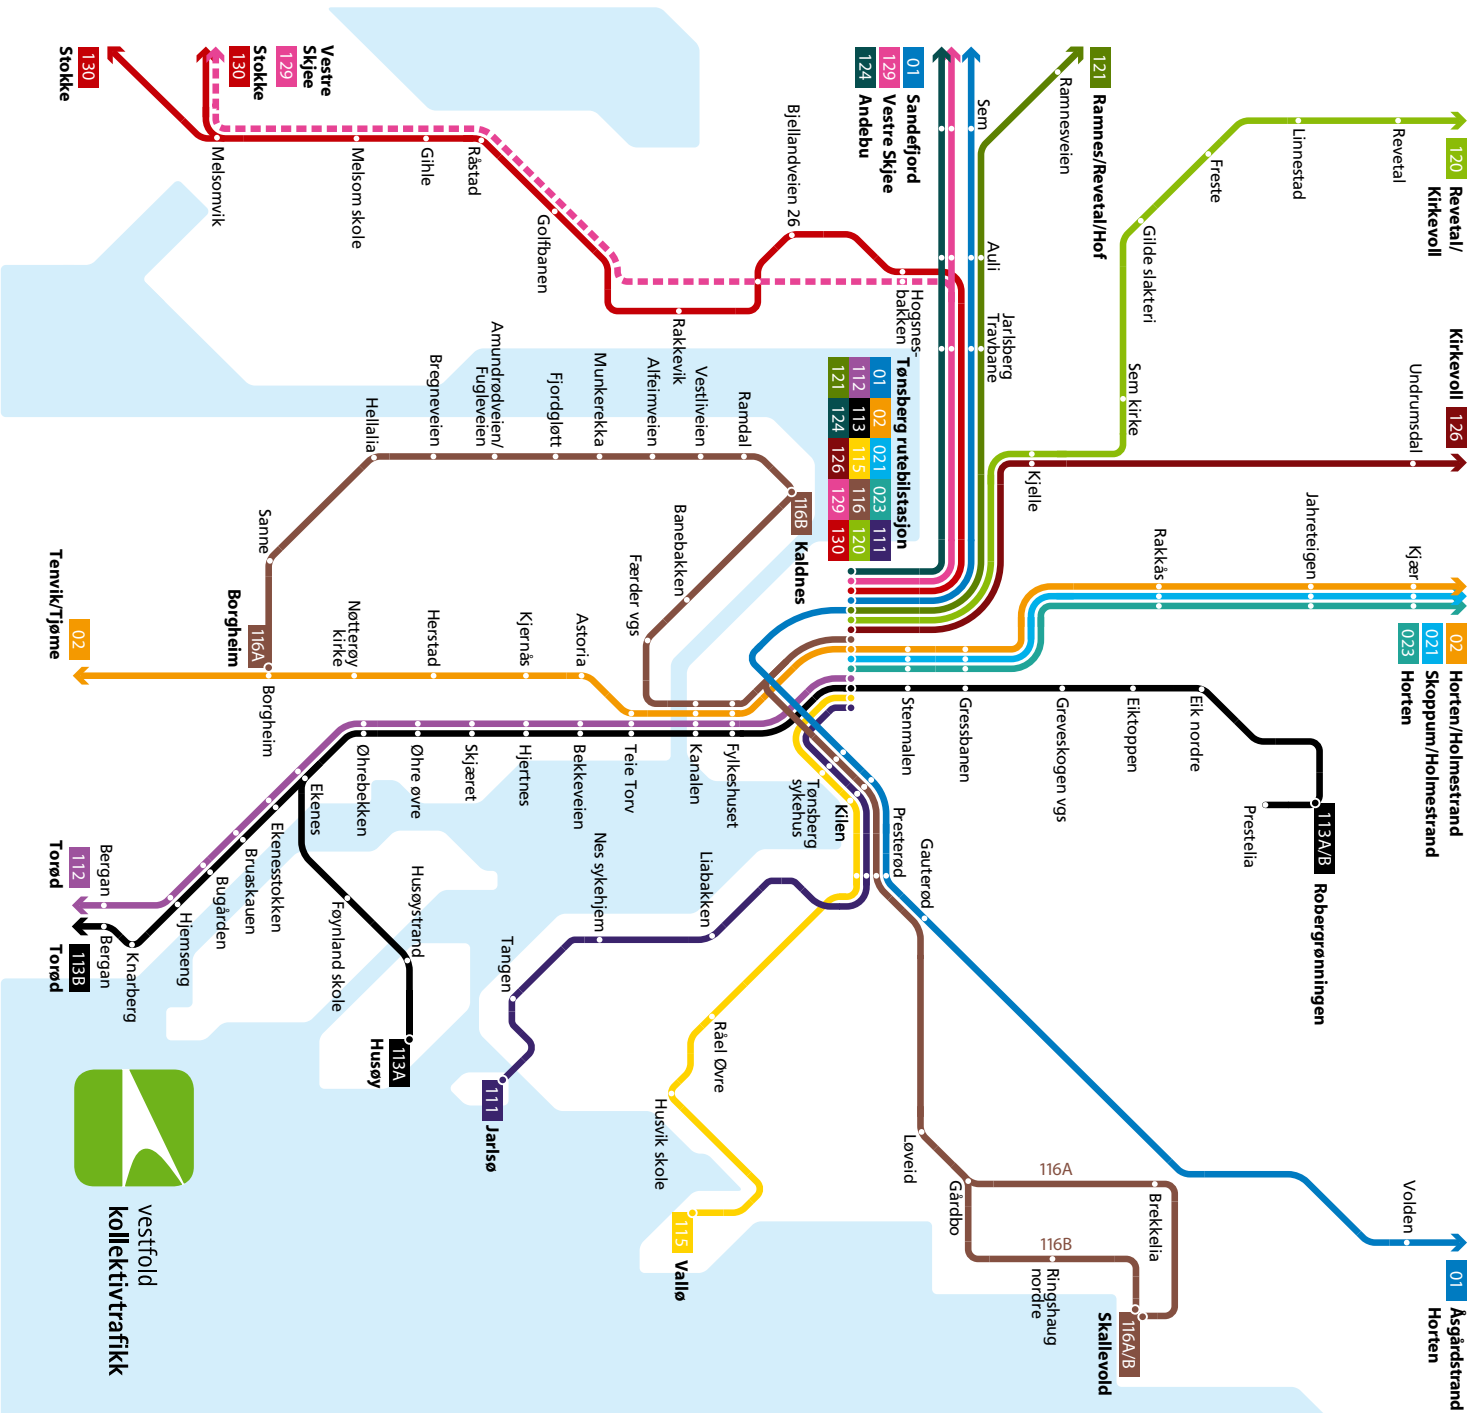

A: Forbindelse på Revetal til Fon-Holtung-Vestre Barkost på skoledager.

R: Om Revetal u.skole (14:45) på skoledager

120 Tønsberg – Revetal – Kirkevoll

121 Tønsberg – Revetal – Ramnes – Hof

LØRDAGER

(Rutenr.)	120	120	120	121	120	120	121	120	120
Fra Tønsberg rbst	0920	1120	1250	1425	1520	1620	1820	2020	2220
Sem Kirke	0926	1126	1256	...	1526	1626	...	2026	2226
Sem/Lensberg	1435	1830
Jarberg	1440	1835
Ramnes	1443	1838
Linnestad	0934	1134	1304	...	1534	1634	...	2034	2234
Revetal	0941	1141	1311	...	1541	1641	...	2041	2241
Bergsåsen	0945	1145	1315	1449	1545	1645	1844	2045	2245
Revetal	0949	1149	1319	1453	1549	1649	1848	2049	2249
Fossan	0952	1152	1322	1456	1552	1652	1851	2052	2252
Svinevoll	0955	1155	1325	1459	1555	1655	1854	2055	2255
Kirkevoll	0959	1159	1329	...	1559	1659	...	2059	2259
Kronlia	1510	1905
Sundbyfoss	1515	1910
Til Hof	1520	1915

A: Bussen kommer fra; Østre Barkost (06:24) - Vestre Barkost (06:26) - Holtung (06:36) - Fon kirke (06:40) - Fossan
 B: Om Revetal u.skole (08:25) på skoledager

120 Kirkevoll- Revetal - Tønsberg

121 Hof - Ramnes - Tønsberg

24-TIMERSBILLETT
Fri bruk på alle våre avganger i Vestfold i 24 timer.

OVERGANGSBILLETT
Fri overgang innen 45 minutter i ankomst sonen

ANDRE OPPLYSNINGER
Jul - Påske - Pinse - 1. mai og 17. mai kjøres spesielle ruter. Se etter annonse i dagspressen eller på [vkt.no](#)