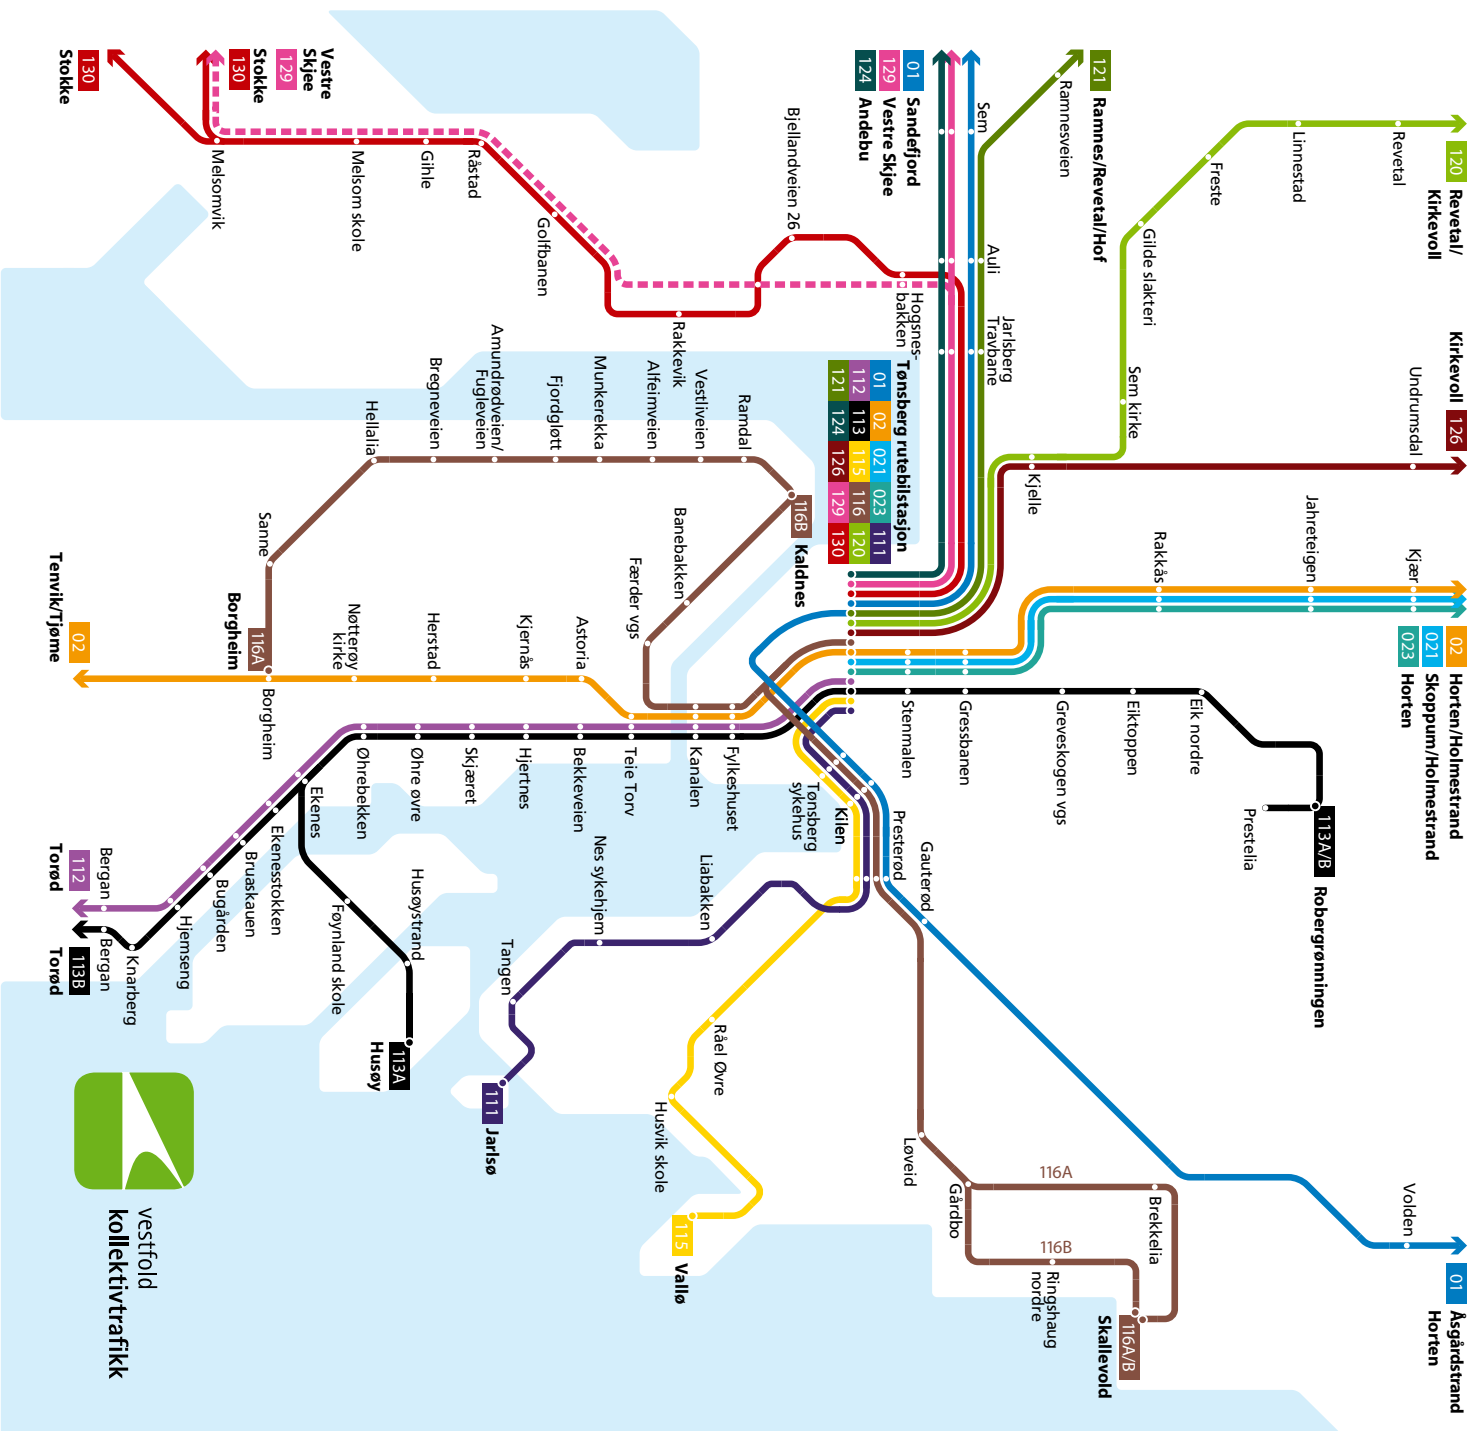

116 A Skallevoldveien-Brekkelia-Løveid-Tønsberg-Borghheim

116 B Furulyveien-Ringshaug-Løveid-Tønsberg-Kaldnes

SØNDAGER

	A	B	A	B	A	B	A	B	A	B	A	B	A	B
Fra Furulyveien	...	1138	...	1338	...	1538	...	1738	...	1938	...	2138	...	2338
| Ringshaug nordre	...	1140	...	1340	...	1540	...	1740	...	1940	...	2140	...	2340
| Skallevoldveien	1039	...	1239	...	1439	...	1639	...	1839	...	2039	...	2239	...
| Brekkelia	1041	...	1241	...	1441	...	1641	...	1841	...	2041	...	2241	...
| Gårdbo	1044	1144	1244	1344	1444	1544	1644	1744	1844	1944	2044	2144	2244	2344
| Løveid	1048	1148	1248	1348	1448	1548	1648	1748	1848	1948	2048	2148	2248	2348
| Presterød	1051	1153	1251	1353	1451	1553	1651	1753	1851	1953	2051	2153	2251	2353
| Tønsberg sykehus	1057	1157	1257	1357	1457	1557	1657	1757	1857	1957	2057	2157	2257	2357
Til Tønsberg rbst	1100	1200	1300	1400	1500	1600	1700	1800	1900	2000	2100	2200	2300	0000
Fra Tønsberg rbst	1105	1205	1305	1405	1505	1605	1705	1805	1905	2005	2105	2205	2305	0005
| Færder vgs	1110	1210	1310	1410	1510	1610	1710	1810	1910	2010	2110	2210	2310	0010
| Kaldnes	1112	1212	1312	1412	1512	1612	1712	1812	1912	2012	2112	2212	2312	0012
| Munkerekkka	1116	1216	1316	1416	1516	1616	1716	1816	1916	2016	2116	2216	2316	0016
| Amundrød v./Kjæråsv.	1119	1219	1319	1419	1519	1619	1719	1819	1919	2019	2119	2219	2319	0019
| Gamle Hellavei	1121	1221	1321	1421	1521	1621	1721	1821	1921	2021	2121	2221	2321	0021
Til Borghheim	1123	1223	1323	1423	1523	1623	1723	1823	1923	2023	2123	2223	2323	0023

vestfold
kollektivtrafikk