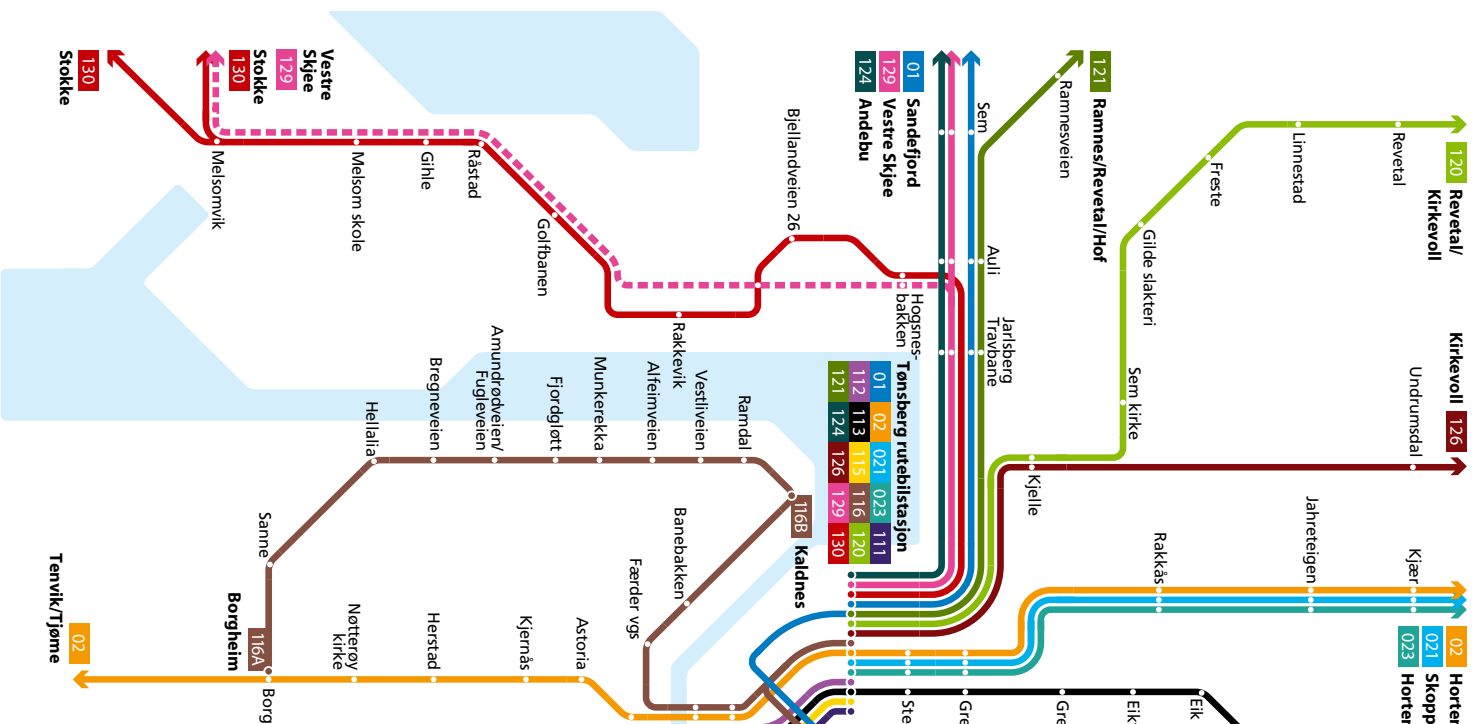

A: Bussen kommer fra; Østre Barkost (06:24) - Vestre Barkost (06:26) - Holtung (06:36) - Fon kirke (06:40) - Fossan
B: Om Revetal u.skole (08:25) på skoledager

120 Kirkevoll- Revetal - Tønsberg

121 Hof - Ramnes - Tønsberg

LØRDAGER

(Rutenr.)	120	120	121	120	120	121	120	120	120
Fra Hof	...	...	1053	...	...	1523	...	...	...
| Sundbyfoss	...	...	1057	...	...	1527	...	...	...
| Kronlia	...	...	1100	...	...	1530	...	...	...
| Kirkevoll	0815	1005	...	1205	1335	...	1705	1905	2105
| Svinevoll	0818	1008	1108	1208	1338	1538	1708	1908	2108
| Fossan	0822	1012	1112	1212	1342	1542	1712	1912	2112
| Revetal	0825	1015	1115	1215	1345	1545	1715	1915	2115
| Bergsåsen	0829	1019	1119	1219	1349	1549	1719	1919	2119
| Revetal	0833	1023	...	1223	1353	...	1723	1923	2123
| Ramnes	...	...	1122	...	...	1552	...	...	...
| Jarberg	...	...	1125	...	...	1555	...	...	...
| Sem, Lensberg	...	...	1130	...	...	1600	...	...	...
| Linnestad	0840	1030	...	1230	1400	...	1730	1930	2130
| Sem kirke	0848	1038	...	1238	1408	...	1738	1938	2138
Til Tønsberg rbst	0854	1044	1143	1244	1414	1613	1744	1944	2144