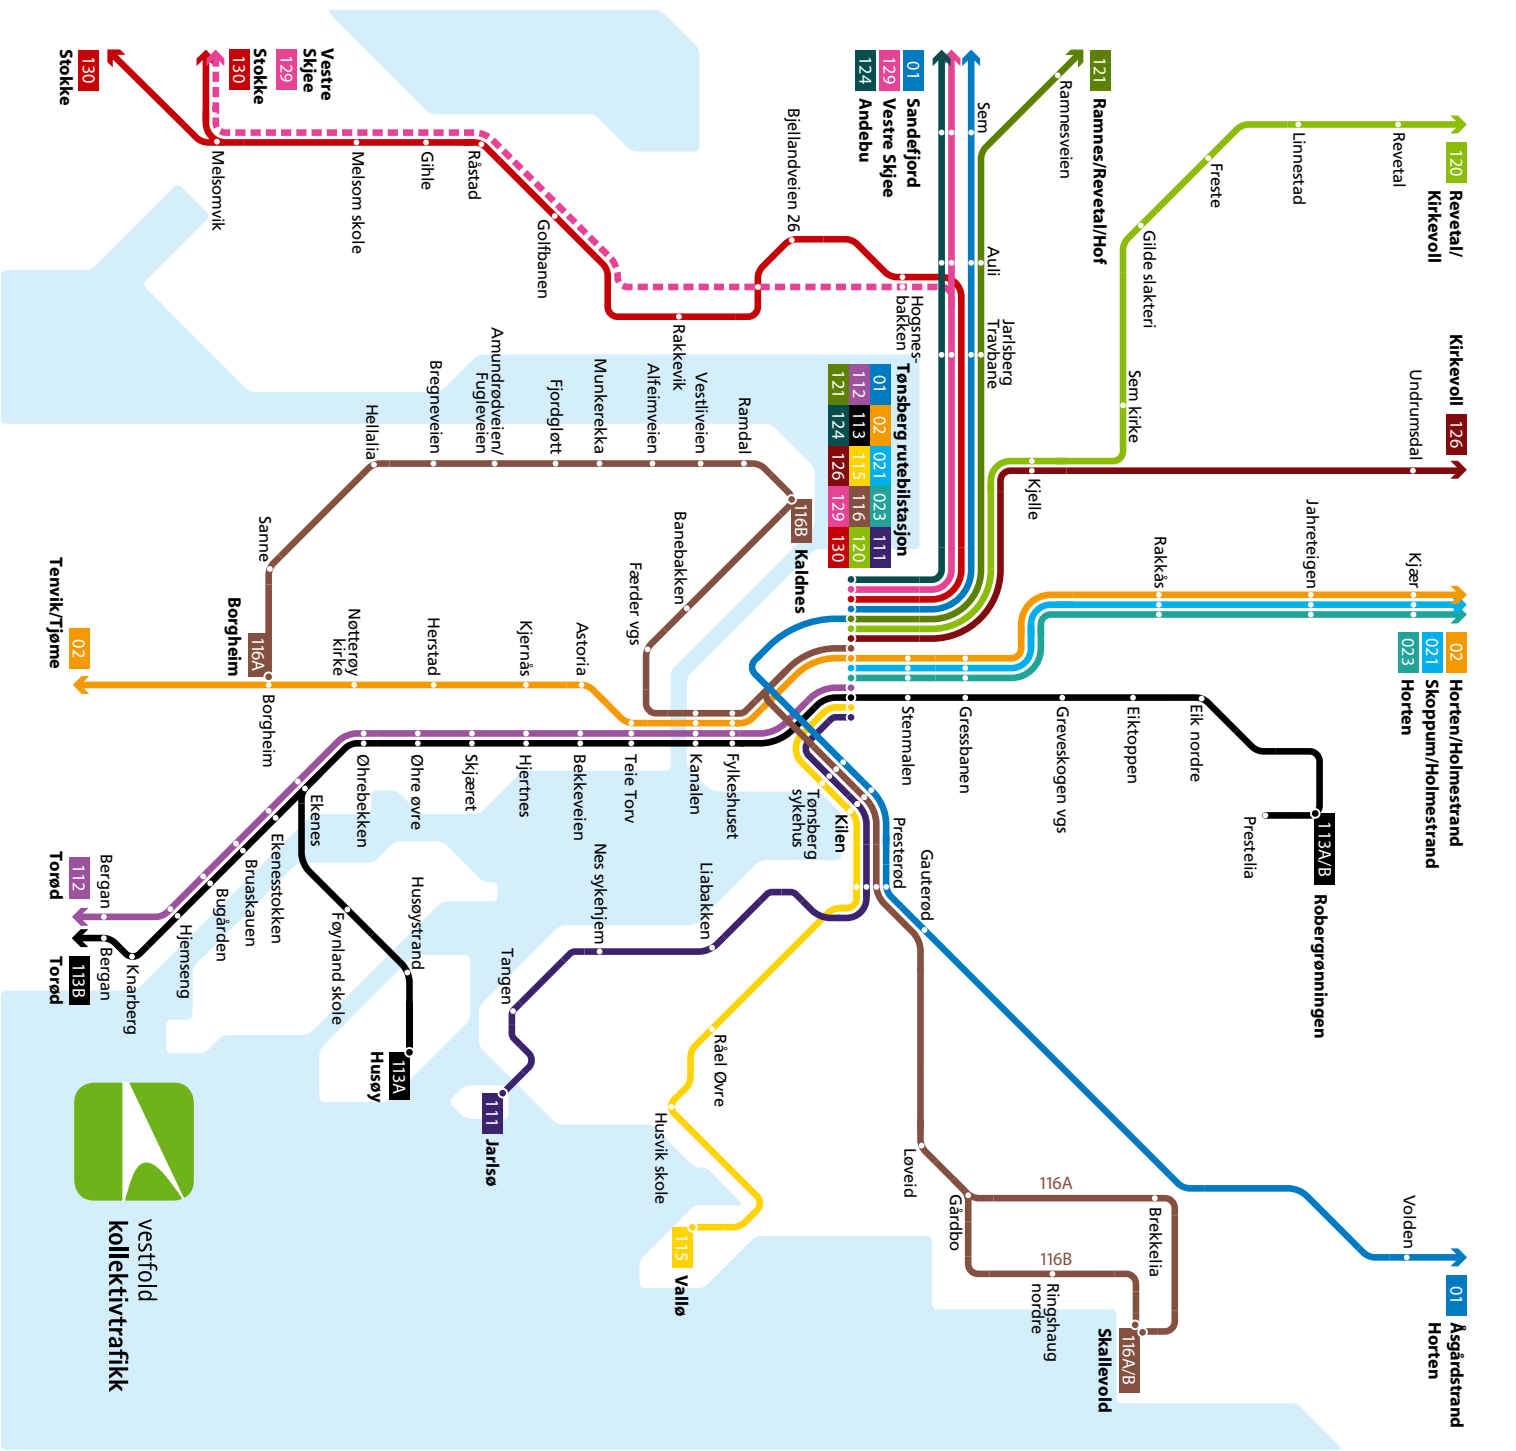

116 A Borgheim-Kaldnes-Tønsberg-Løveid-Brekkelia

116 B Kaldnes-Tønsberg-Løveid-Ringshaug-Skallevold

MANDAG - FREDAG

	B	A	B	A	B	A	B	A	B	A	B	A	B	A	B	A	B	A	B	A	B	A	B	A	B	A						
Fra Borgheim Hellaveien	...	0545	...	0615	...	0645	...	0715	...	0745	...	0815	...	0845	...	0915	...	0945	...	1015	...	1045	...	1115	...	1145	...	1215	...	1245	...	1315
Gamle Hellavei	...	0546	...	0616	...	0646	...	0716	...	0746	...	0816	...	0846	...	0916	...	0946	...	1016	...	1046	...	1116	...	1146	...	1216	...	1246	...	1316
Amundrødv./Kjæråsnvn.	...	0548	...	0618	...	0648	...	0718	...	0748	...	0818	...	0848	...	0918	...	0948	...	1018	...	1048	...	1118	...	1148	...	1218	...	1248	...	1318
Munkerekkka	...	0551	...	0621	...	0651	...	0721	...	0751	...	0821	...	0851	...	0921	...	0951	...	1021	...	1051	...	1121	...	1151	...	1221	...	1251	...	1321
Kaldnes	0540	0555	0610	0625	0640	0655	0710	0725	0740	0755	0810	0825	0840	0855	0910	0925	0940	0955	1010	1025	1040	1055	1110	1125	1140	1155	1210	1225	1240	1255	1310	1325
Færder vgs	0542	0557	0612	0627	0642	0657	0712	0727	0742	0757	0812	0827	0842	0857	0912	0927	0942	0957	1012	1027	1042	1057	1112	1127	1142	1157	1212	1227	1242	1257	1312	1327
Til Tønsberg rbst	0550	0605	0620	0635	0650	0705	0720	0735	0750	0805	0820	0835	0850	0905	0920	0935	0950	1005	1020	1035	1050	1105	1120	1135	1150	1205	1220	1235	1250	1305	1320	1335
Fra Tønsberg rbst	0555	0610	0625	0640	0655	0710	0725	0740	0755	0810	0825	0840	0855	0910	0925	0940	0955	1010	1025	1040	1055	1110	1125	1140	1155	1210	1225	1240	1255	1310	1325	1340
Tønsberg sykehus	0557	0612	0627	0642	0657	0712	0727	0742	0757	0812	0827	0842	0857	0912	0927	0942	0957	1012	1027	1042	1057	1112	1127	1142	1157	1212	1227	1242	1257	1312	1327	1342
Presterød	0600	0615	0630	0645	0700	0715	0730	0745	0800	0815	0830	0845	0900	0915	0930	0945	1000	1015	1030	1045	1100	1115	1130	1145	1200	1215	1230	1245	1300	1315	1330	1345
Løveid	0605	0620	0635	0650	0705	0720	0735	0750	0805	0820	0835	0850	0905	0920	0935	0950	1005	1020	1035	1050	1105	1120	1135	1150	1205	1220	1235	1250	1305	1320	1335	1350
Gårdbo	0608	0623	0638	0653	0708	0723	0738	0753	0808	0823	0838	0853	0908	0923	0938	0953	1008	1023	1038	1053	1108	1123	1138	1153	1208	1223	1238	1253	1308	1323	1338	1353
Ringshaug nordre	0612	...	0642	...	0712	...	0742	...	0812	...	0842	...	0912	...	0942	...	1012	...	1042	...	1112	...	1142	...	1212	...	1242	...	1312	...	1342	...
Brekkelia	...	0628	...	0658	...	0728	...	0758	...	0828	...	0858	...	0928	...	0958	...	1028	...	1058	...	1128	...	1158	...	1228	...	1258	...	1328	...	1358
Til Skallevoldveien	0616	0630	0646	0700	0716	0730	0746	0800	0816	0830	0846	0900	0916	0930	0946	1000	1016	1030	1046	1100	1116	1130	1146	1200	1216	1230	1246	1300	1316	1330	1346	1400