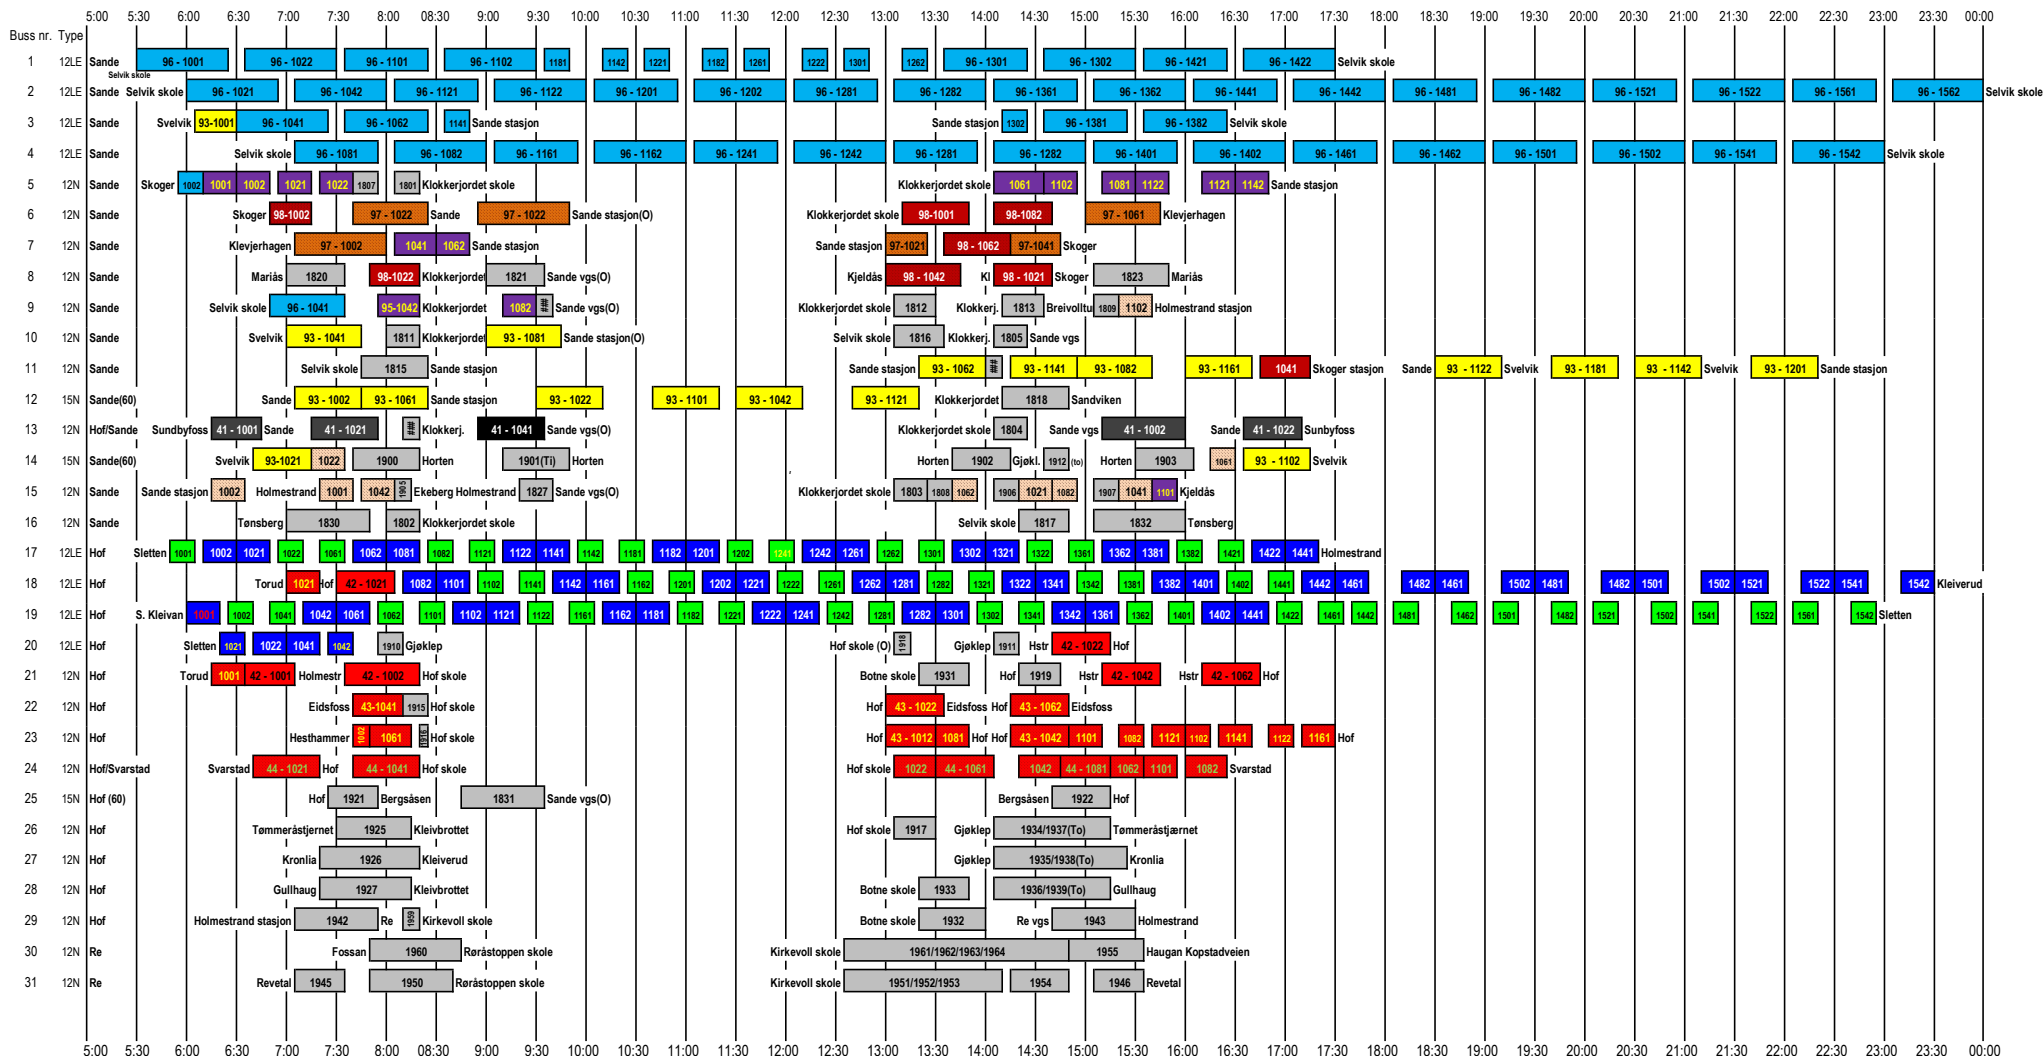

Mulig vognndisponering Ruteområde 1 (Ro01) - hverdager med skole

- | | | | |
|--|---------------------------------------|--|------------------------|
| Linje 41 Hof-Sande | Linje 45 Kleiverud-Holmestrand | Linje 95 Sande-Klevjerhagen-Kjeldås | 1800 Skoleruter |
| Linje 42 Hof-Gullhaug-Holmestrand | Linje 46 Gullhaug-Holmestrand | Linje 96 Selvik-Skaftell-Sande-Skoger-Drammen | |
| Linje 43 Eidsfoss-Hof | Linje 93 Selvik - Sande | Linje 97 Sande-Sjølsåshagen-Skoger-Klevjerhagen | |
| Linje 44 Hvitvingfoss-Mossåsen-Vassås-Hof | Linje 94 Sande - Holmestrand | Linje 98 Sande-Klevjerhagen-Skoger-Kjeldås | |

Mulig vogndisponering Ruteområde 1 (Ro01) - lørdager

- Linje 45 Kleiverud-Holmestrand
- Linje 46 Gullhaug-Holmestrand
- Linje 93 Svelvik - Sande
- Linje 96 Svelvik-Skafjell-Sande-Skoger-Drammen

Mulig vogndisponering Ruteområde 1 (Ro01) - søndager

- Linje 45 Kleiverud-Holmestrand
- Linje 46 Gullhaug-Holmestrand
- Linje 93 Svelvik - Sande
- Linje 96 Selvik-Skafjell-Sande-Skoger-Drammen