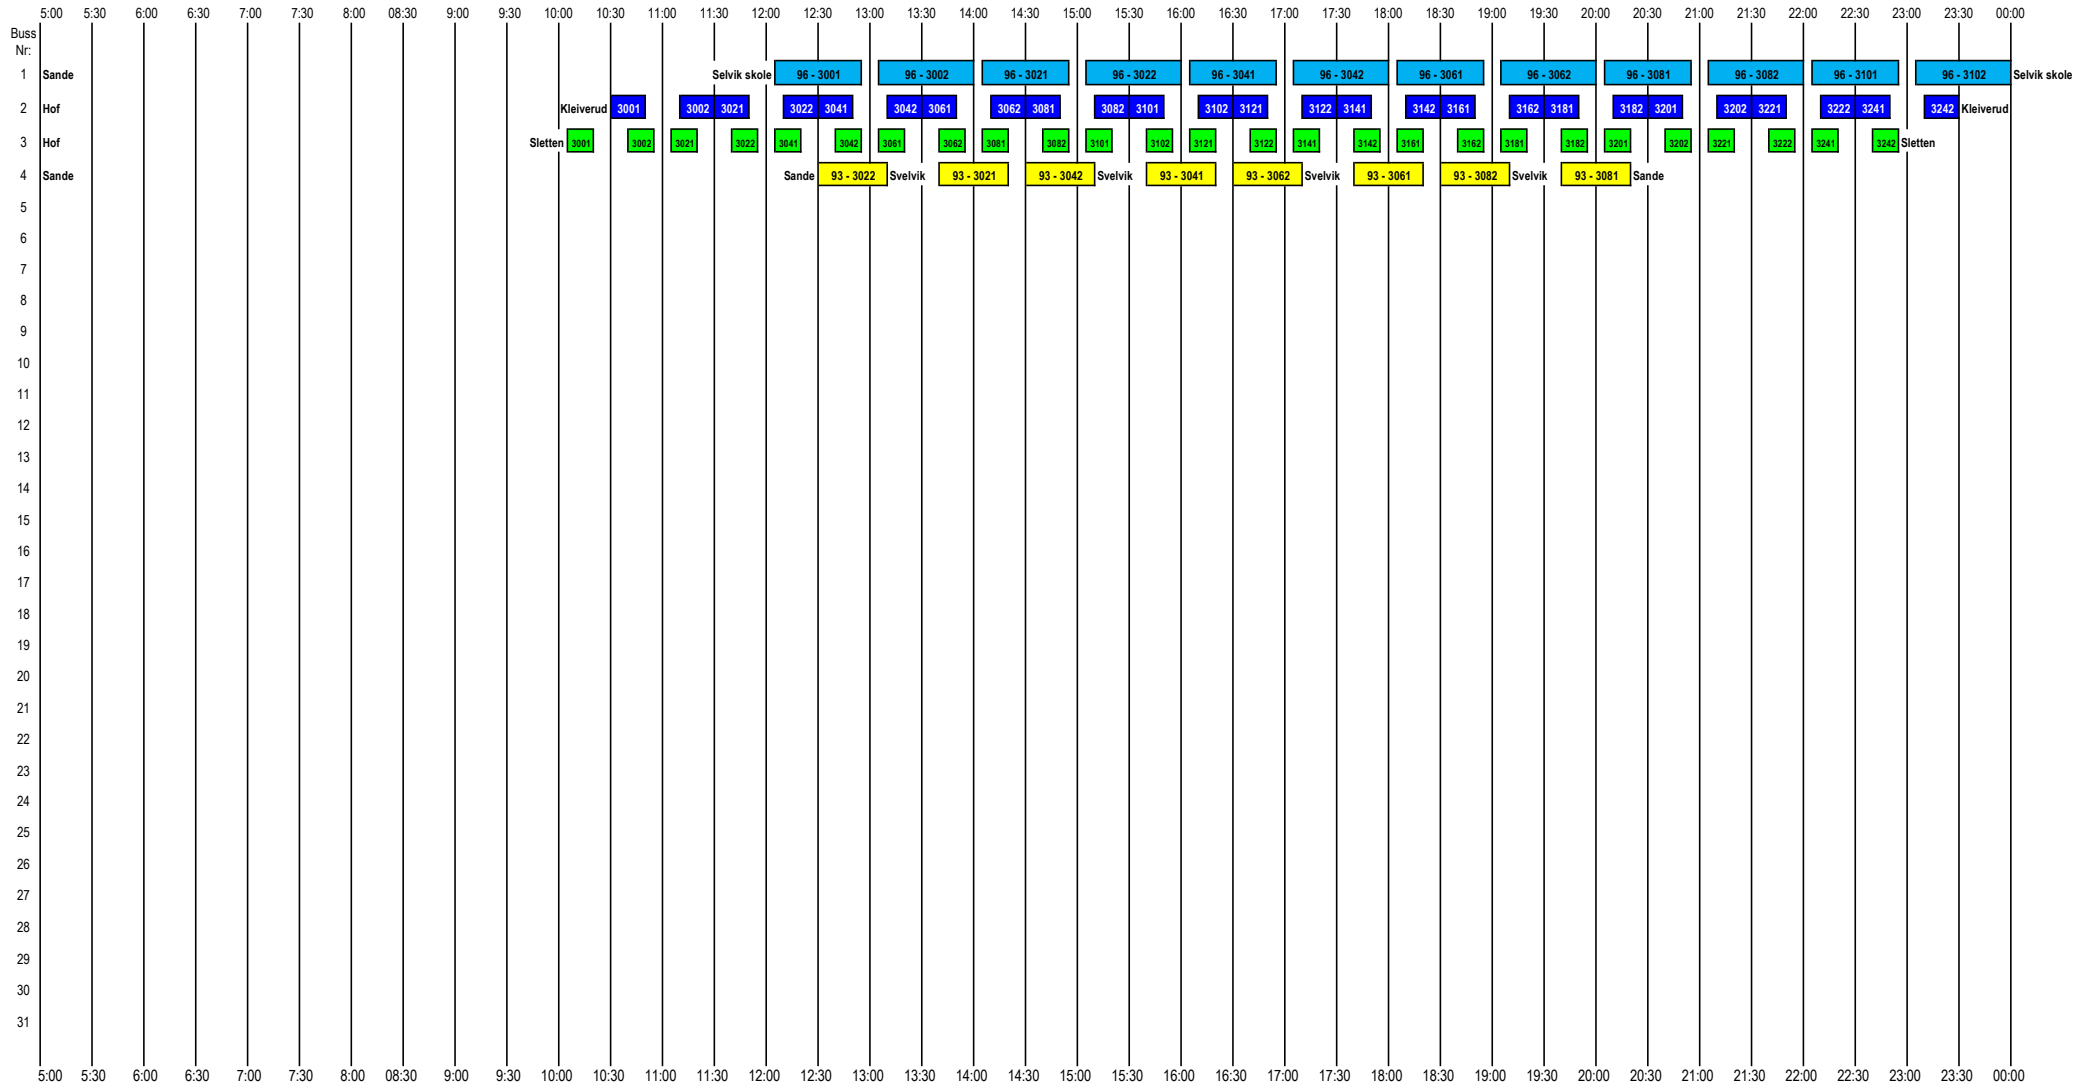

Mulig vognndisponering Ruteområde 1 (Ro01) - hverdager med skole

- | | | | |
|--|---------------------------------------|--|------------------------|
| Linje 41 Hof-Sande | Linje 45 Kleiverud-Holmestrand | Linje 95 Sande-Klevjerhagen-Kjeldås | 1800 Skoleruter |
| Linje 42 Hof-Gullhaug-Holmestrand | Linje 46 Gullhaug-Holmestrand | Linje 96 Selvik-Skaftell-Sande-Skoger-Drammen | |
| Linje 43 Eidsfoss-Hof | Linje 93 Selvik - Sande | Linje 97 Sande-Sjølsåshagen-Skoger-Klevjerhagen | |
| Linje 44 Hvitvingfoss-Mossåsen-Vassås-Hof | Linje 94 Sande - Holmestrand | Linje 98 Sande-Klevjerhagen-Skoger-Kjeldås | |

Mulig vogndisponering Ruteområde 1 (Ro01) - lørdager

- Linje 45 Kleiverud-Holmestrand
- Linje 46 Gullhaug-Holmestrand
- Linje 93 Svelvik - Sande
- Linje 96 Svelvik-Skafjell-Sande-Skoger-Drammen

Mulig vogndisponering Ruteområde 1 (Ro01) - søndager

- Linje 45 Kleiverud-Holmestrand
- Linje 46 Gullhaug-Holmestrand
- Linje 93 Svelvik - Sande
- Linje 96 Selvik-Skafjell-Sande-Skoger-Drammen