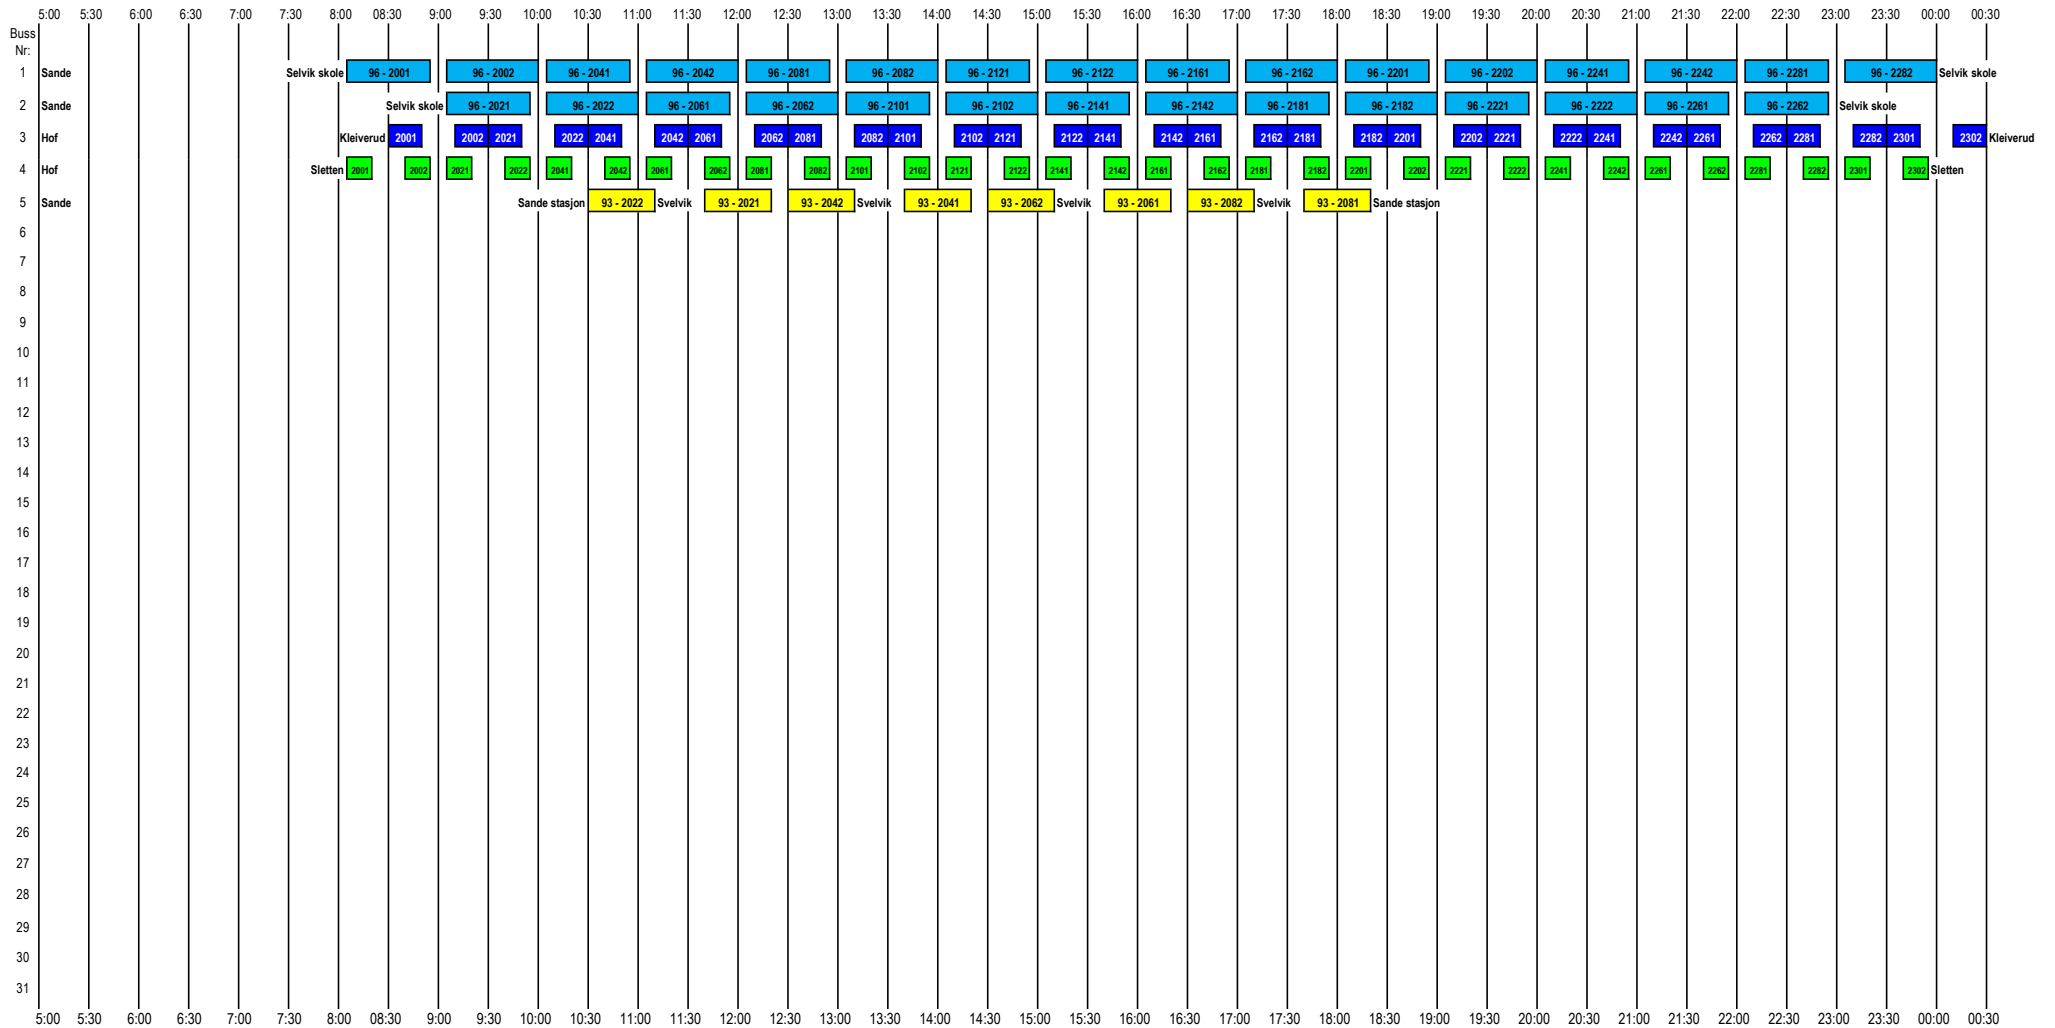

Mulig vognndisponering Ruteområde 1 (Ro01) - hverdager med skole

- | | | | |
|--|---------------------------------------|--|------------------------|
| Linje 41 Hof-Sande | Linje 45 Kleiverud-Holmestrand | Linje 95 Sande-Klevjerhagen-Kjeldås | 1800 Skoleruter |
| Linje 42 Hof-Gullhaug-Holmestrand | Linje 46 Gullhaug-Holmestrand | Linje 96 Selvik-Skaftell-Sande-Skoger-Drammen | |
| Linje 43 Eidsfoss-Hof | Linje 93 Selvik - Sande | Linje 97 Sande-Sjølsåshagen-Skoger-Klevjerhagen | |
| Linje 44 Hvitvingfoss-Mossåsen-Vassås-Hof | Linje 94 Sande - Holmestrand | Linje 98 Sande-Klevjerhagen-Skoger-Kjeldås | |

Mulig vogndisponering Ruteområde 1 (Ro01) - lørdager

- Linje 45 Kleiverud-Holmestrand
- Linje 46 Gullhaug-Holmestrand
- Linje 93 Svelvik - Sande
- Linje 96 Svelvik-Skafjell-Sande-Skoger-Drammen

Mulig vogndisponering Ruteområde 1 (Ro01) - søndager

- Linje 45 Kleiverud-Holmestrand
- Linje 46 Gullhaug-Holmestrand
- Linje 93 Svelvik - Sande
- Linje 96 Selvik-Skafjell-Sande-Skoger-Drammen