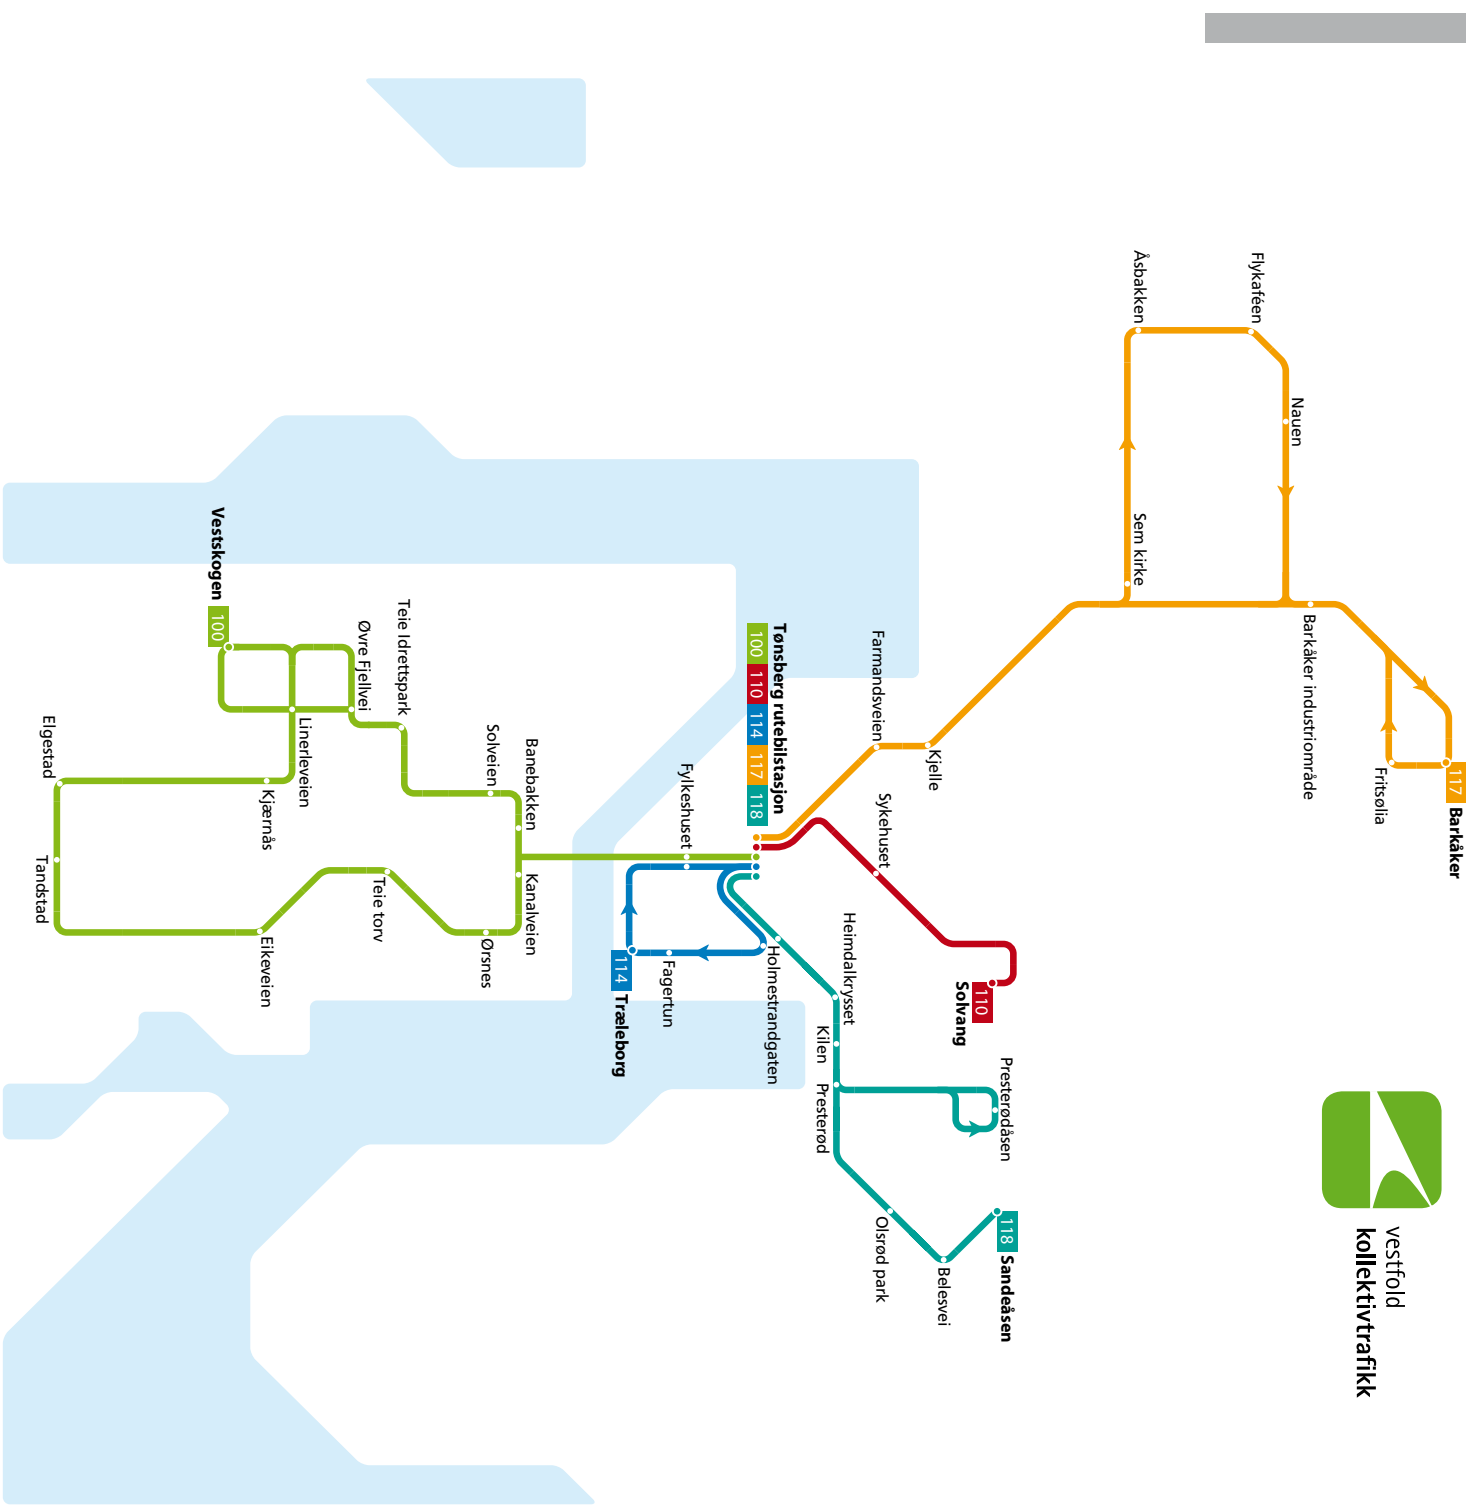

111 Jarlsø - Nes

SØNDAGER

Fra Tønsberg rbst	1230	1430	1630	1830	2030	2230
| Tønsberg sykehus	1232	1432	1632	1832	2032	2232
| Presterød	1235	1435	1635	1835	2035	2235
| Nes Sykehjem	1240	1440	1640	1840	2040	2240
Til Jarlsø	1247	1447	1647	1847	2047	2247

Fra Jarlsø	1247	1447	1647	1847	2047	2247
| Nes Sykehjem	1252	1452	1652	1852	2052	2252
| Presterød	1258	1458	1658	1858	2058	2258
| Tønsberg sykehus	1302	1502	1702	1902	2102	2302
Til Tønsberg rbst	1305	1505	1705	1905	2105	2305

vestfold
kollektivtrafikk