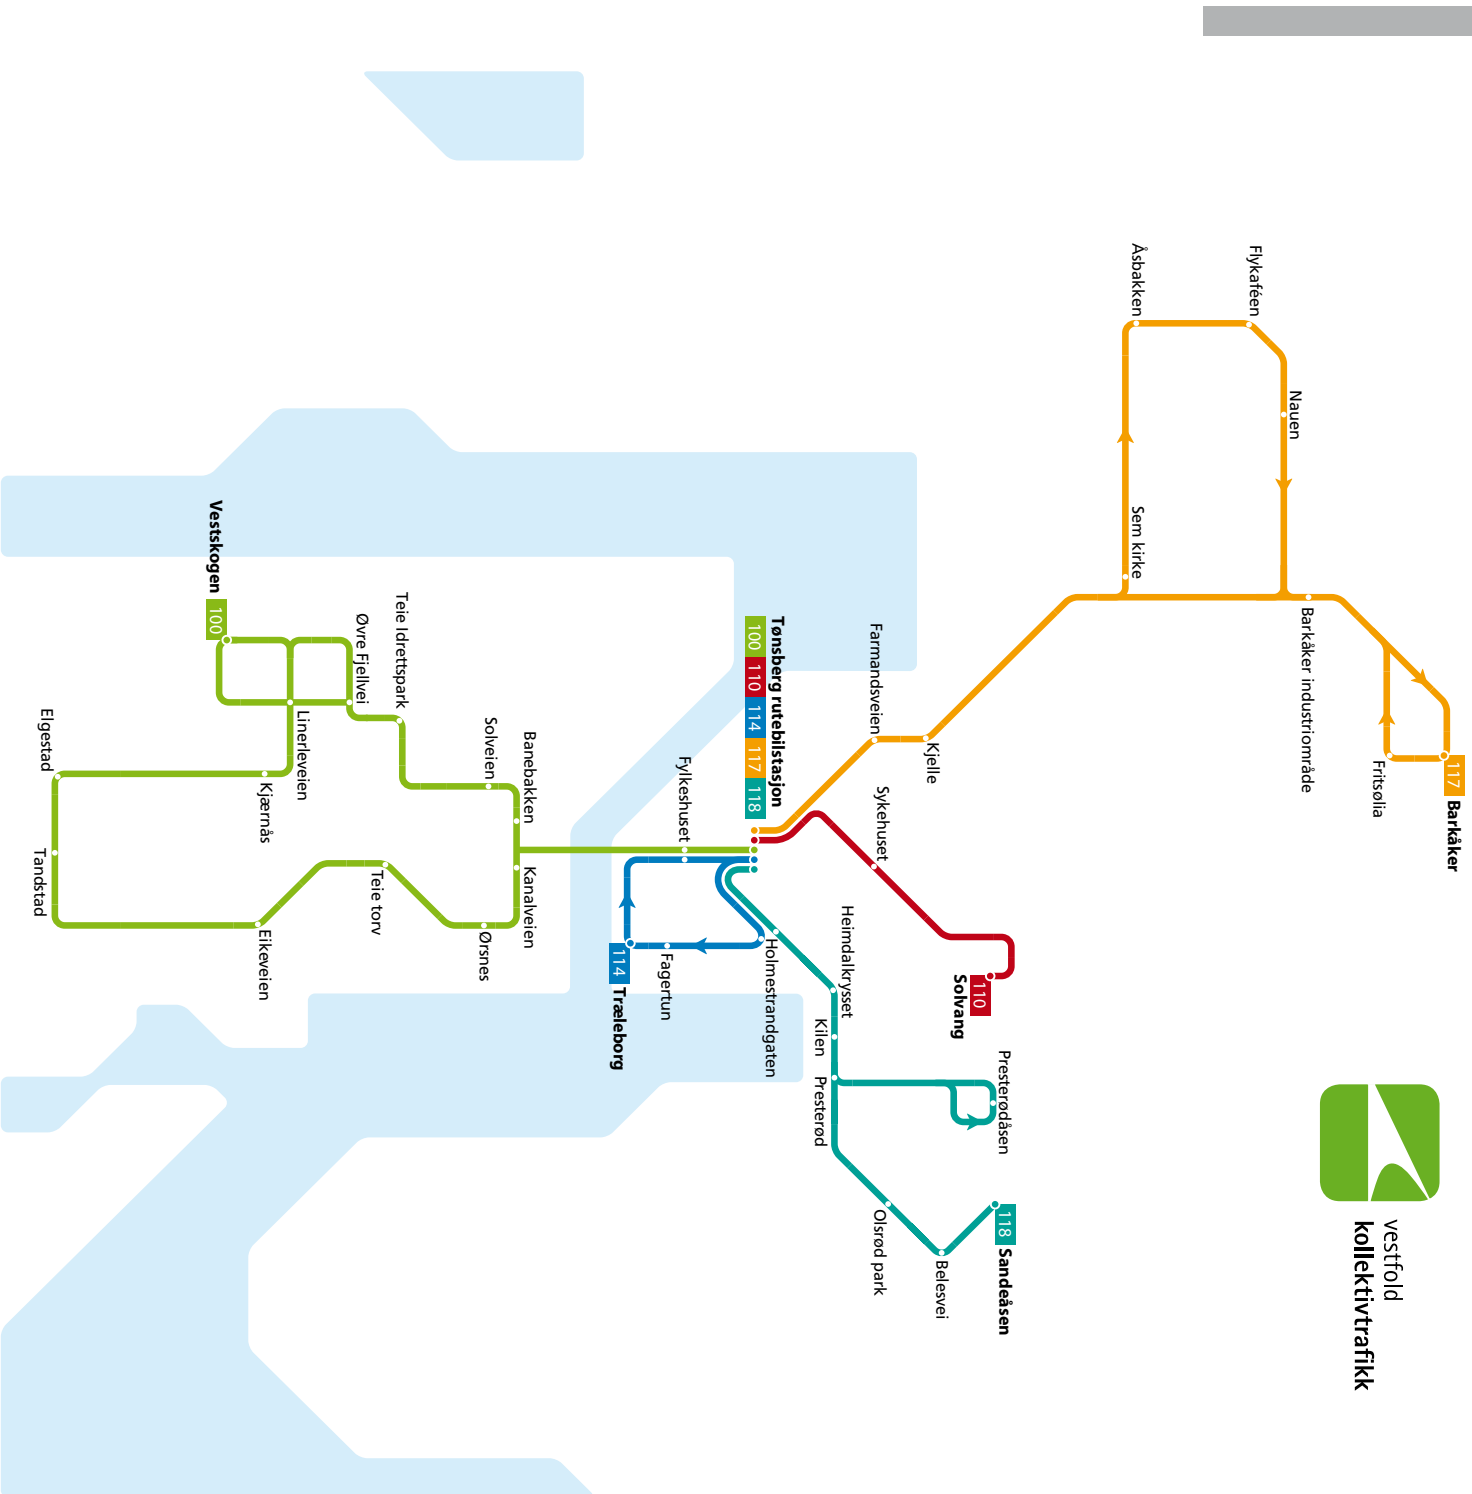

vestfold
kollektivtrafikk

114 Træleborg

MANDAG-FREDAG

Fra Tønsberg rbst	1000	1200	1400	1600
Holmestrandgata	1001	1201	1401	1601
Fagertun	1004	1204	1404	1604
Fylkeshuset	1007	1207	1407	1607
Til Tønsberg rbst	1010	1210	1410	1610