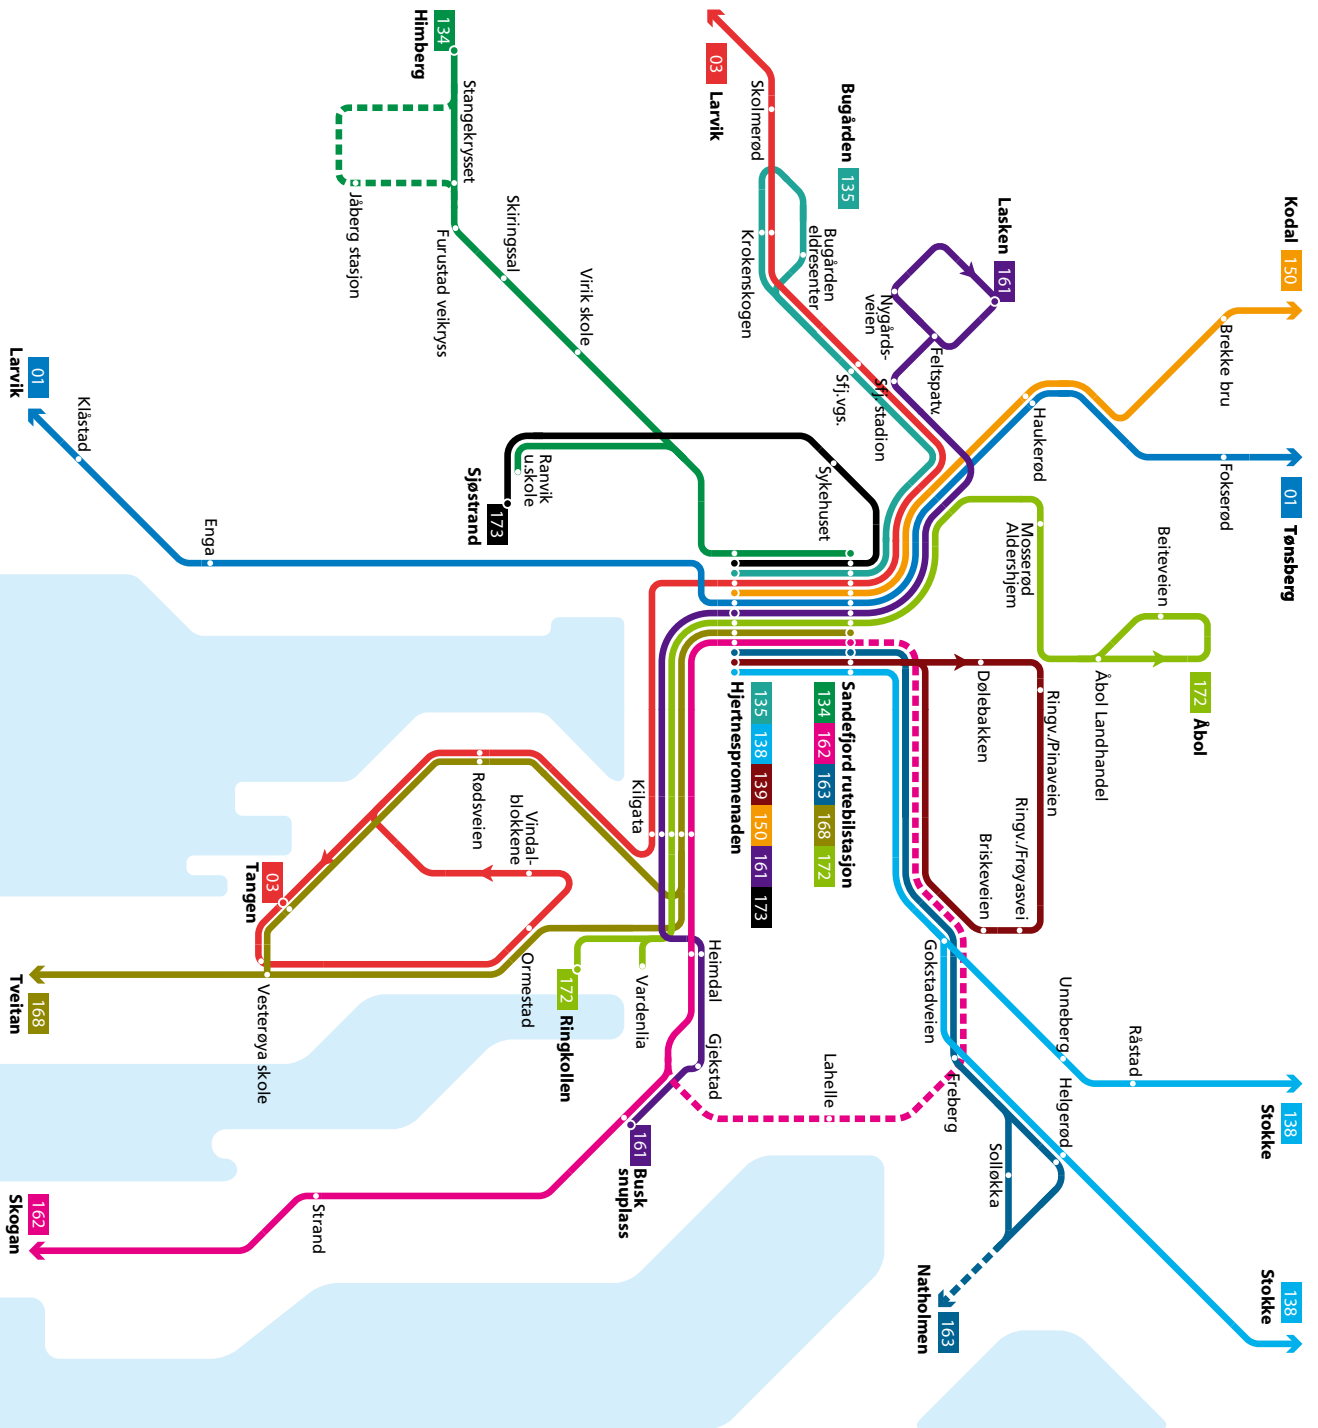

A: Bussen kjører via Helgerød skole (08:05) og Breidablikk u.skole (08:15)

B: Kjøres ikke onsdager

vestfold  
kollektivtrafikk