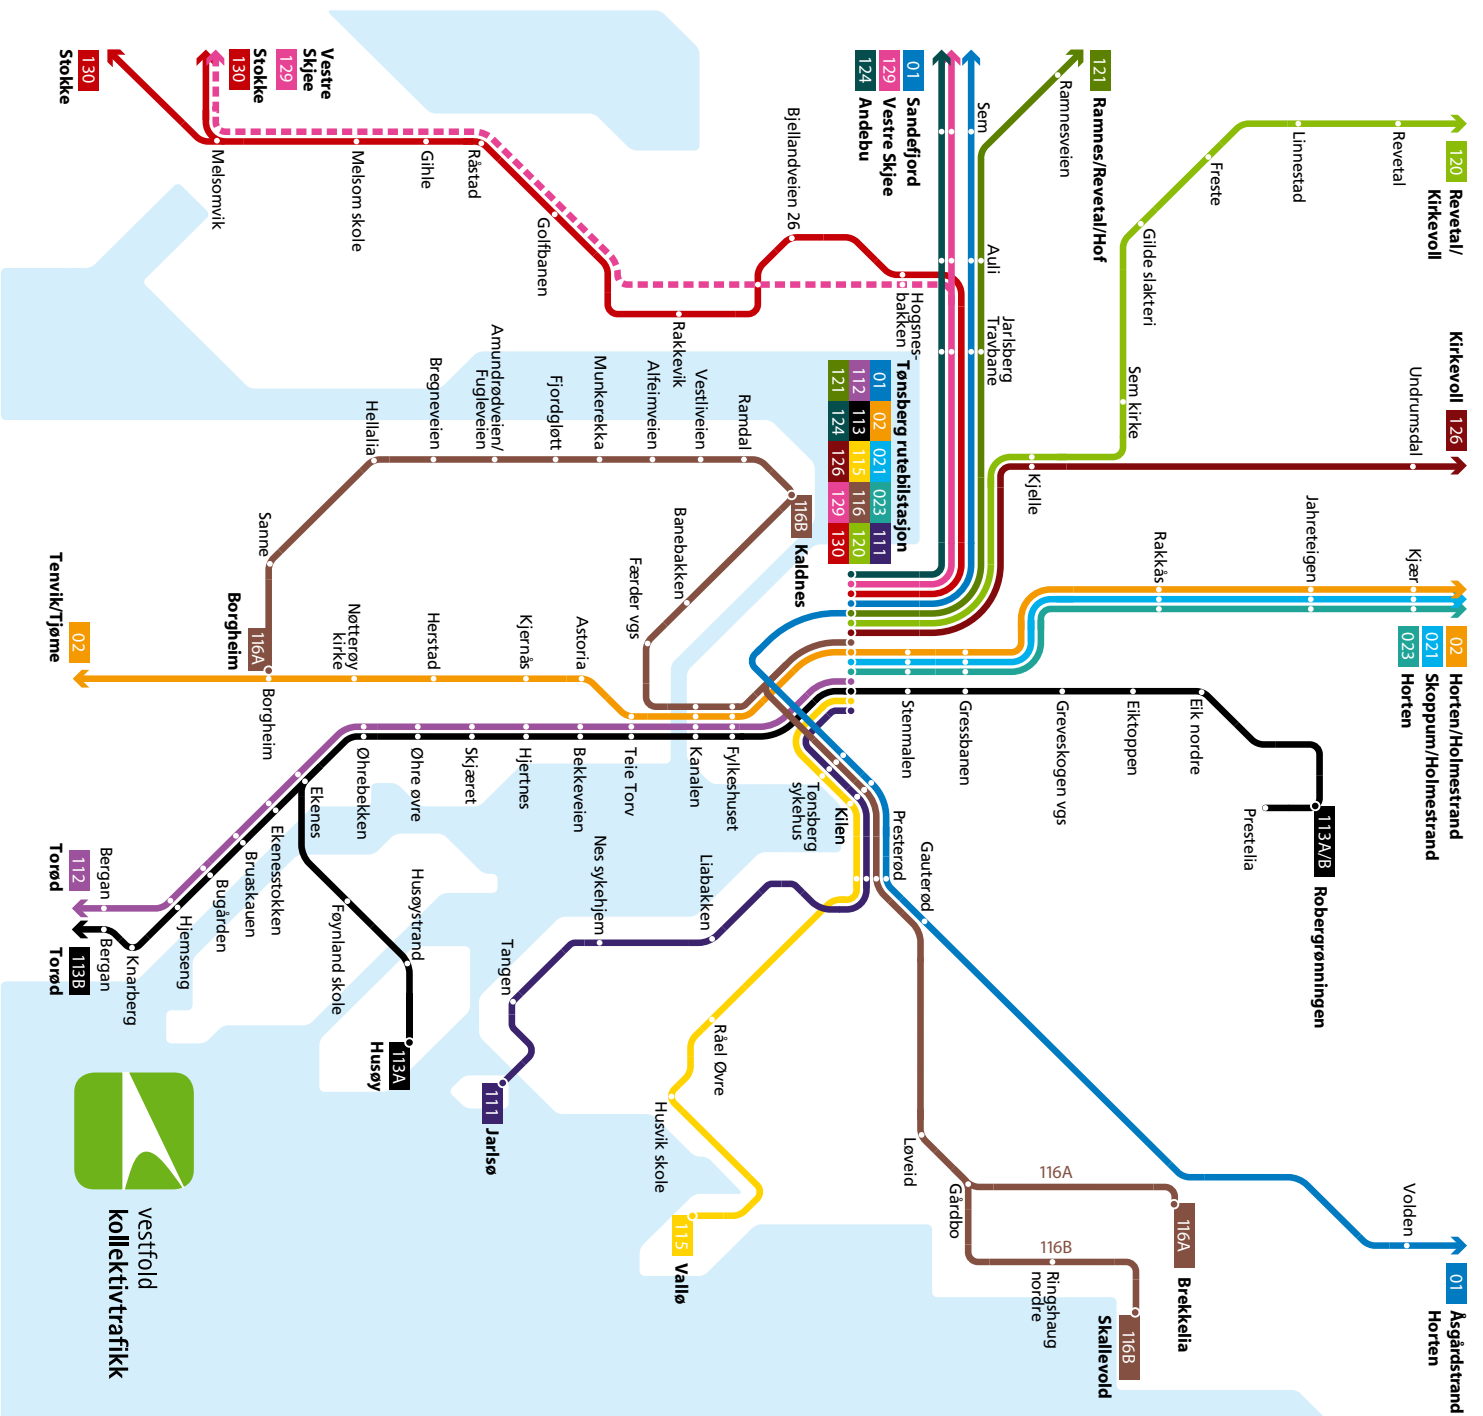

116 A Brekkelia-Løveid-Tønsberg-Kaldnes-Borgheim

116 B Skallevoll-Ringshaug-Løveid-Tønsberg-Kaldnes

SØNDAGER

	A	B	A	B	A	B	A	B	A	B	A	B	A	B
Fra Skallevollveien	1031	1130	1231	1330	1431	1530	1631	1730	1831	1930	2031	2130	2231	2330
| Ringshaug nordre	...	1134	...	1334	...	1534	...	1734	...	1934	...	2134	...	2334
| Brekkelia	1033	...	1233	...	1433	...	1633	...	1833	...	2033	...	2233	...
| Gårdbo	1038	1138	1238	1338	1438	1538	1638	1738	1838	1938	2038	2138	2238	2338
| Løveid	1042	1142	1242	1342	1442	1542	1642	1742	1842	1942	2042	2142	2242	2342
| Presterød	1047	1147	1247	1347	1447	1547	1647	1747	1847	1947	2047	2147	2247	2347
| Tønsberg sykehus	1051	1151	1251	1351	1451	1551	1651	1751	1851	1951	2051	2151	2251	2351
Til Tønsberg rbst	1055	1155	1255	1355	1455	1555	1655	1755	1855	1955	2055	2155	2255	2355
Fra Tønsberg rbst	1100	1200	1300	1400	1500	1600	1700	1800	1900	2000	2100	2200	2300	0000
| Færder vgs	1105	1205	1305	1405	1505	1605	1705	1805	1905	2005	2105	2205	2305	0005
| Kaldnes	1107	1207	1307	1407	1507	1607	1707	1807	1907	2007	2107	2207	2307	0007
| Munkerekkka	1111	1211	1311	1411	1511	1611	1711	1811	1911	2011	2111	2211	2311	0011
| Amundrødv./Kjærånsv.	1114	1214	1314	1414	1514	1614	1714	1814	1914	2014	2114	2214	2314	0014
| Gamle Hellavei	1116	1216	1316	1416	1516	1616	1716	1816	1916	2016	2116	2216	2316	0016
Til Borgheim	1118	1218	1318	1418	1518	1618	1718	1818	1918	2018	2118	2218	2318	0018