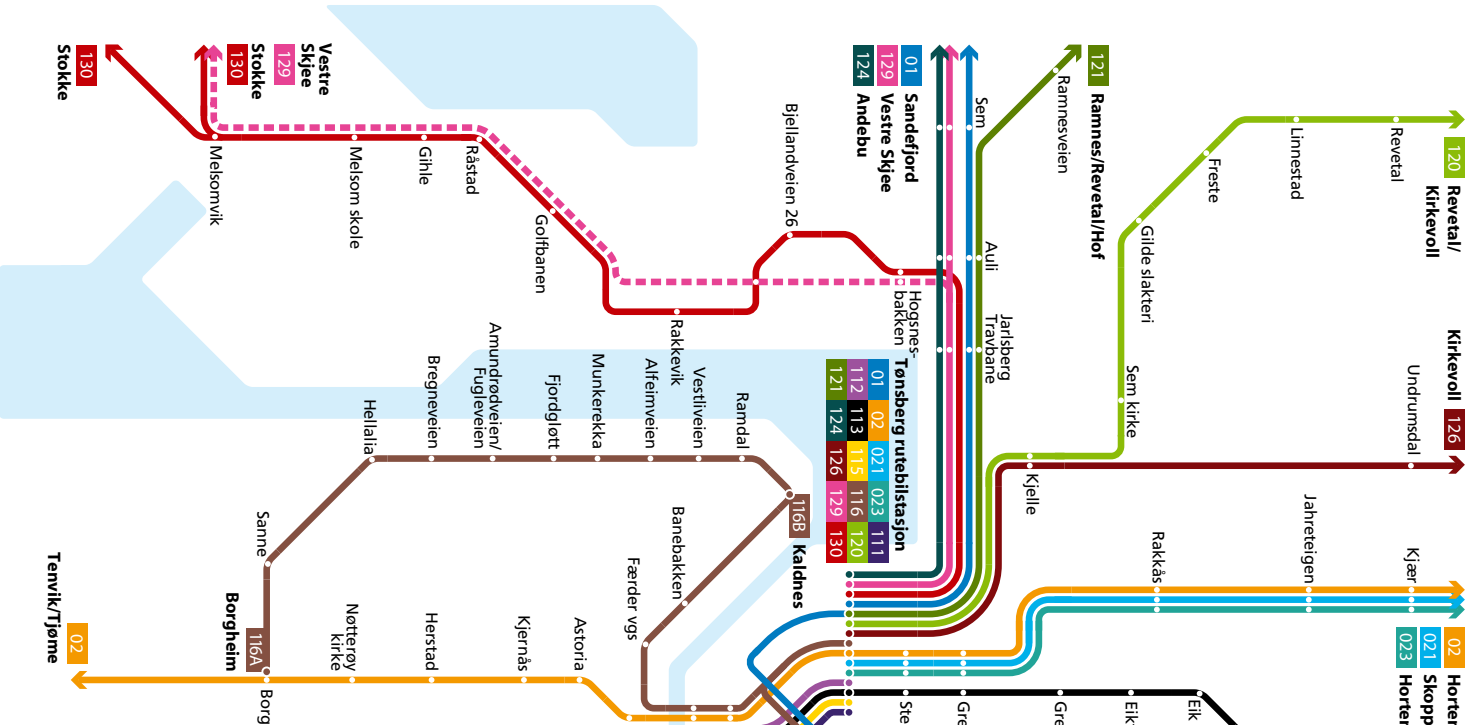

206 Avgangen kjøres av rute 206 Larvik - Stavern - Helgeroa

Fortsetter neste side

vestfold
kollektivtrafikk

01 Stavern - Larvik - Sandefjord - Tønsberg - Åsgårdstrand - Horten

MANDAG - FREDAG

	206					206					206					206				
Fra Kysthospitalet	1505	1535	1605	1705	...	1805	1905	...	2005	2105	2205	...	2305					
Stavern	1439	...	1509	1539	1609	1709	1739	1809	1909	1939	2009	2109	2209	2239	2309					
Solliveien	1444	...	1514	1544	1614	1714	1744	1814	1914	1944	2014	2114	2214	2244	2314					
Rødberg	1447	...	1517	1547	1617	1717	1747	1817	1917	1947	2017	2117	2217	2247	2317					
Fritzøe Brygge	1450	...	1520	1550	1620	1720	1750	1820	1920	1950	2020	2120	2220	2250	2320					
Fra Larvik stasjon	1452	...	1522	1552	1622	1722	1752	1822	1922	1952	2022	2122	2222	2252	2322					
Til Larvik Sentrumsterminal	1455	...	1525	1555	1625	1725	1755	1825	1925	1955	2025	2125	2225	2255	2325					
Fra Larvik Sentrumsterminal	...	1500	1530	1600	1630	1730	...	1830	1930	...	2030	2130	2230					
Gloppe Bru	...	1508	1538	1608	1638	1738	...	1838	1938	...	2038	2138	2238					
Valby	...	1512	1542	1612	1642	1742	...	1842	1942	...	2042	2142	2242					
Tjøllingvollen	...	1515	1545	1615	1645	1745	...	1845	1945	...	2045	2145	2245					
Klåstad	...	1521	1551	1621	1651	1751	...	1851	1951	...	2051	2151	2251					
Enga	...	1527	1557	1627	1657	1757	...	1857	1957	...	2057	2157	2257					
Til Sandefjord rbst	...	1540	1610	1640	1710	1810	...	1910	2010	...	2110	2210	2310					