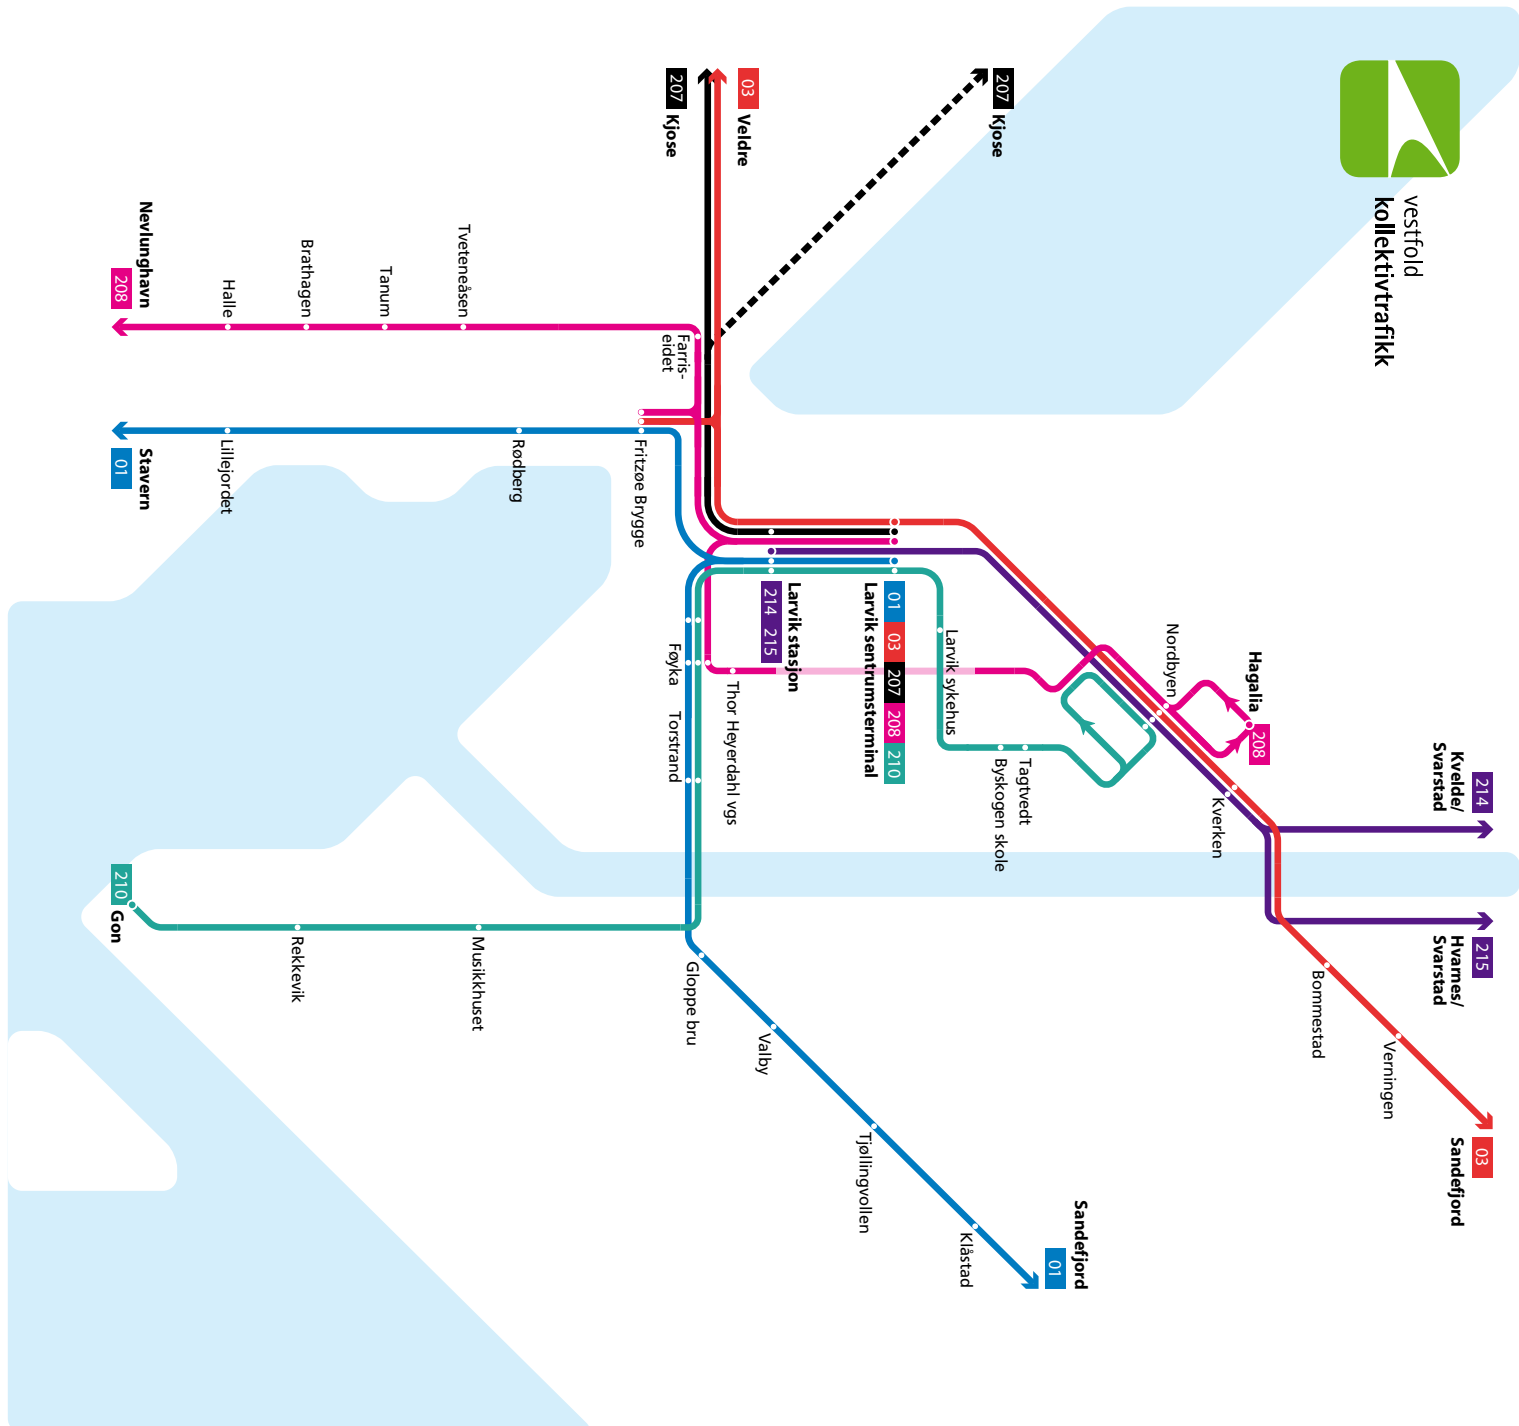

vestfold
kollektivtrafikk

210 Nordbyen – Tagtvedt – Sentrum – Torstrand – Rekkevik

MANDAG – FREDAG

Fra Nordbyen	0545	0625	0645	0705	0725	0745	0805	0825	0855	0925	0955	1025	1055	1125	1155	1225	1255	1325	1355	1425	1445	1505
| Tagtvedt	0548	0628	0648	0708	0728	0748	0808	0828	0858	0928	0958	1028	1058	1128	1158	1228	1258	1328	1358	1428	1448	1508
| Byskogen skole	0550	0630	0650	0710	0730	0750	0810	0830	0900	0930	1000	1030	1100	1130	1200	1230	1300	1330	1400	1430	1450	1510
| Larvik Sykehus	0554	0634	0654	0714	0734	0754	0814	0834	0904	0934	1004	1034	1104	1134	1204	1234	1304	1334	1404	1434	1454	1514
Til Larvik sentrumsterminal	0557	0637	0657	0717	0737	0757	0817	0837	0907	0937	1007	1037	1107	1137	1207	1237	1307	1337	1407	1437	1457	1517
Fra Larvik sentrumsterminal	0600	0640	0700	0720	0740	0800	0820	0840	0910	0940	1010	1040	1110	1140	1210	1240	1310	1340	1410	1440	1500	1520
| Føyka	0602	0642	0702	0722	0742	0802	0822	0842	0912	0942	1012	1042	1112	1142	1212	1242	1312	1342	1412	1442	1502	1522
| Torstrand	0604	0644	0704	0724	0744	0804	0824	0844	0914	0944	1014	1044	1114	1144	1214	1244	1314	1344	1414	1444	1504	1524
| Musikkhuset	0608	0648	0708	0728	0748	0808	0828	0848	0918	0948	1018	1048	1118	1148	1218	1248	1318	1348	1418	1448	1508	1528
| Rekkevik	0611	0651	0711	0731	0751	0811	0831	0851	0921	0951	1021	1051	1121	1151	1221	1251	1321	1351	1421	1451	1511	1531
Til Gon	0613	0653	0713	0733	0753	0813	0833	0853	0923	0953	1023	1053	1123	1153	1223	1253	1323	1353	1423	1453	1513	1533