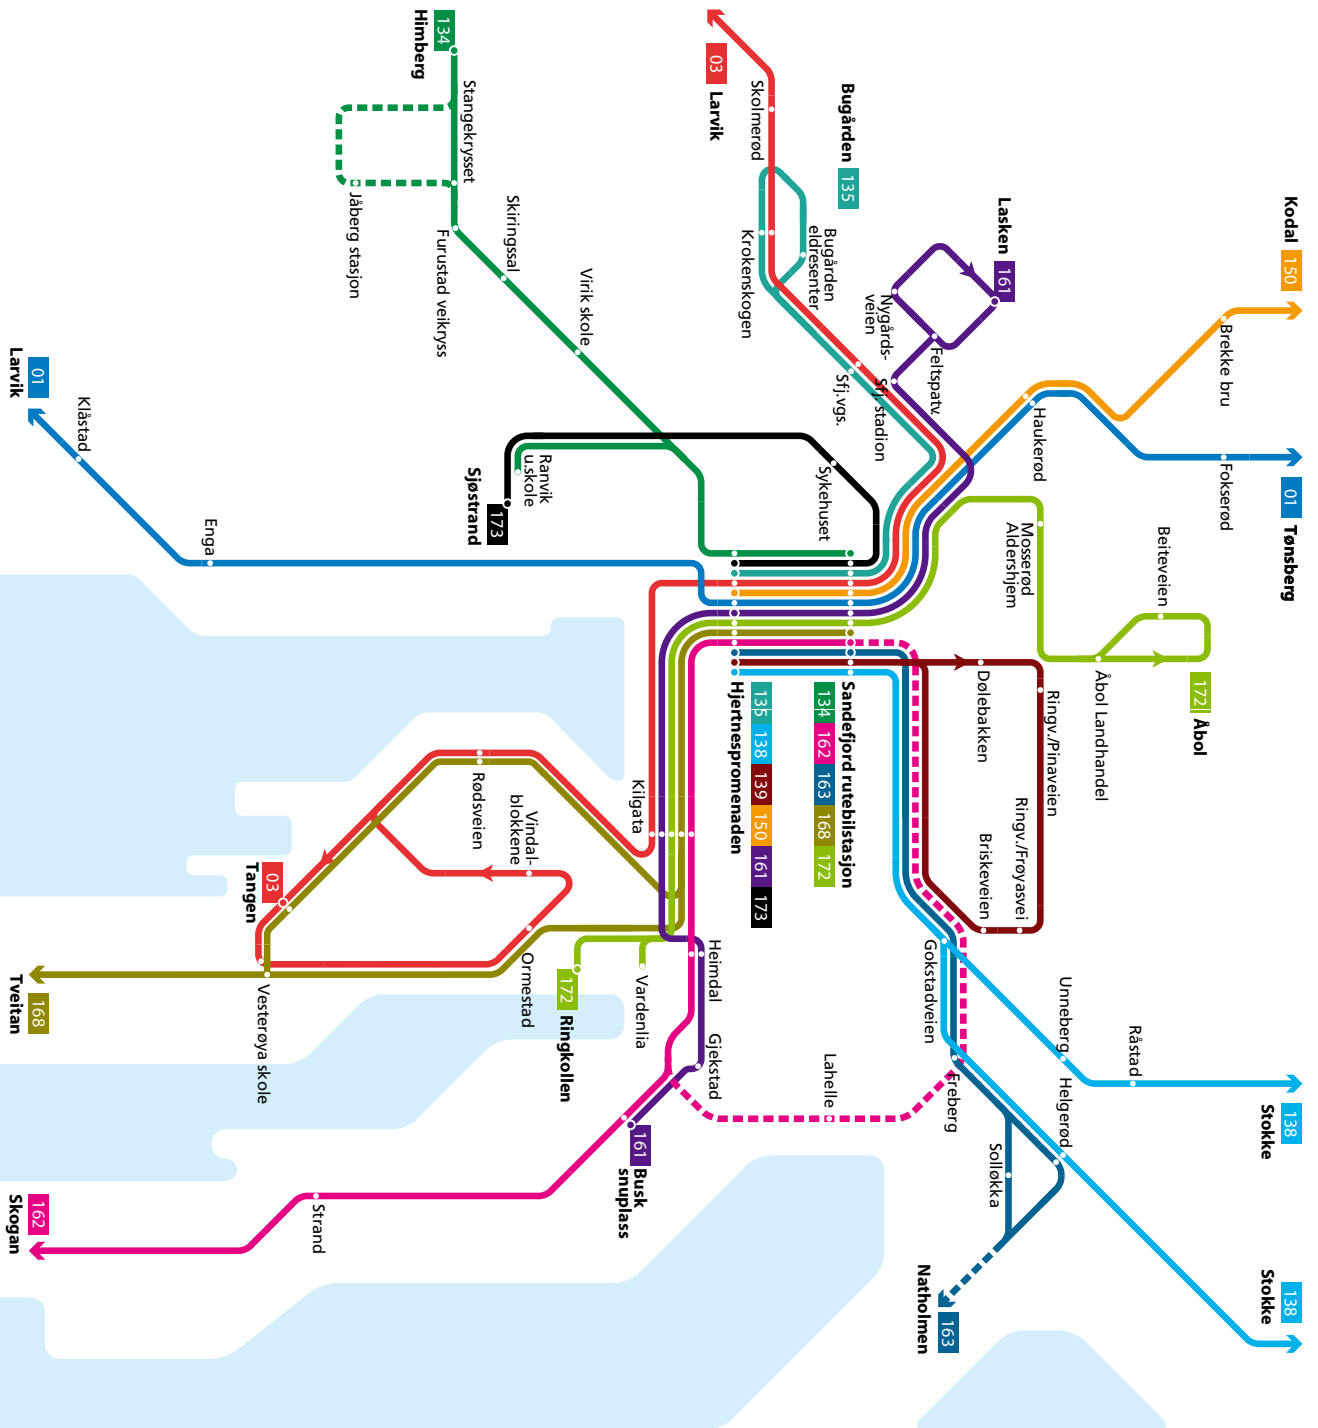

vestfold
kollektivtrafikk

163 Solløkka - Knattholmen

MANDAG - FREDAG

LØRDAGER

	K													
Fra Hjertnespromenaden	...	...	0830	1030	1230	...	...	1630	1830	2005	1030	1230	1430	1630
Fra Sandefjord rutebilstasjon	0640	0725	0835	1035	1235	1435	1535	1635	1835	2010	1035	1235	1435	1635
| Freberg	0645	0730	0840	1040	1240	1440	1540	1640	1840	2015	1040	1240	1440	1640
| Helgerød skole	0647	...	0842	1042	1242	1442	...	1642	1842	2017	1042	1242	1442	1642
| Solløkka	0651	0733	0846	1046	1246	1446	1543	1646	1846	2021	1046	1246	1446	1646
| Natholmen	...	0740	...	...	...	1453	1550	...	...	...	...	...	...	...
Fra Natholmen	...	0740	...	...	...	1453	1550	...	...	...	...	...	...	...
| Solløkka	0651	0746	0846	1046	1246	1459	1556	1646	1846	2021	1046	1246	1446	1646
| Helgerød skole	...	0749	...	...	...	...	...	...	...	...	...	...	...	...
| Freberg	0654	0752	0849	1049	1249	1502	1559	1649	1849	2024	1049	1249	1449	1649
Til Sandefjord rutebilstasjon	0701	0800	0856	1056	1256	1509	1606	1656	1856	2031	1056	1256	1456	1656
Til Hjertnespromenaden	...	...	0859	1059	1259	1512	1609	1659	1859	2034	1059	1259	1459	1659