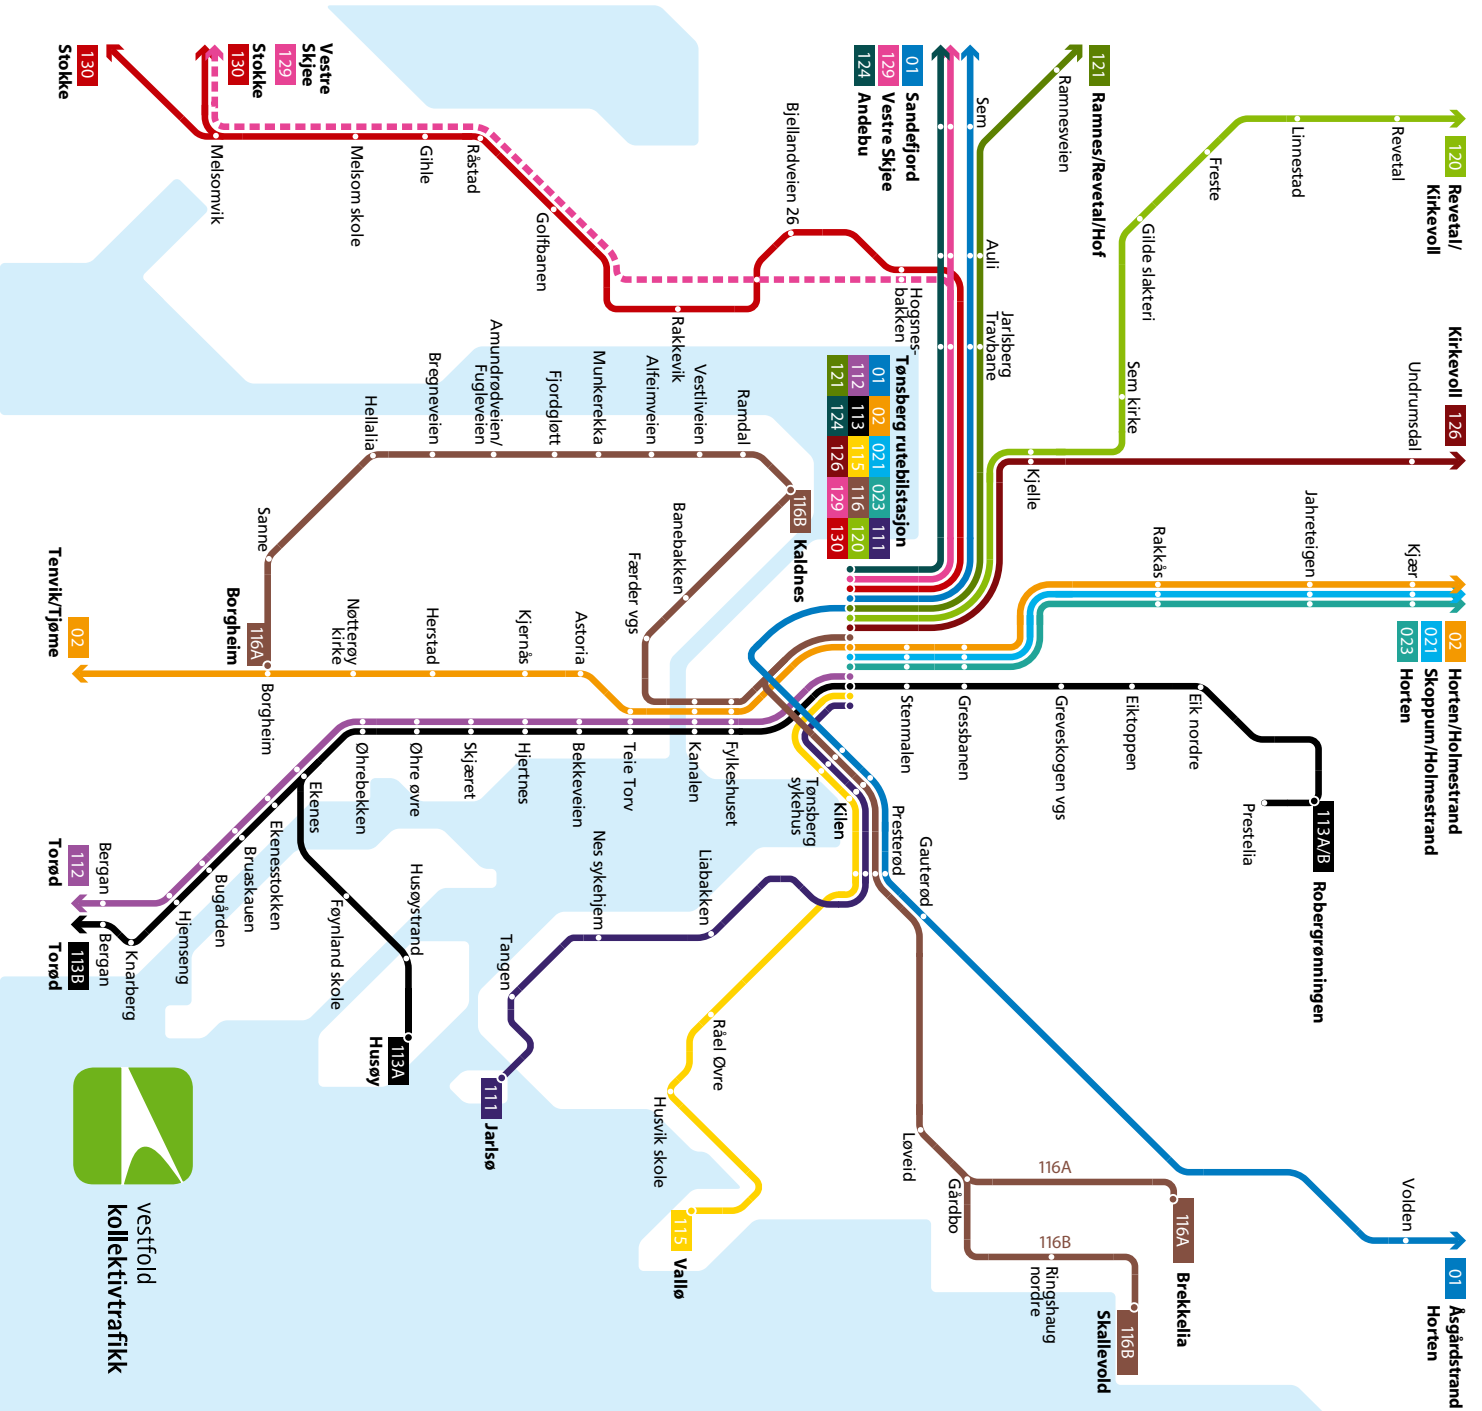

Fra Sandefjord rbst	1445	1500	1515	1530	1545	1600	1615	...	1645	1715	...	...	1815	...	1915	...	2015	...	2115	2215	2315	...
| Haukerød	1451	1506	1521	1536	1551	1606	1621	...	1651	1721	...	...	1821	...	1921	...	2021	...	2121	2221	2321	...
| Foksrød	1457	1512	1527	1542	1557	1612	1627	...	1657	1727	...	...	1827	...	1927	...	2027	...	2127	2227	2327	...
| Sørby	1510	1525	1540	1555	1610	1625	1640	...	1710	1740	...	...	1840	...	1940	...	2040	...	2140	2240	2340	...
| Sem	1520	1535	1550	1605	1620	1635	1650	...	1720	1750	...	...	1850	...	1950	...	2050	...	2150	2250	2350	...
Til Tønsberg rbst	1530	1545	1600	1615	1630	1645	1700	...	1730	1800	...	...	1900	...	2000	...	2100	...	2200	2300	0000	...
Fra Tønsberg rbst	1535	...	1605	...	1635	...	1705	...	1735	1805	...	...	1905	...	2005	...	2105	...	2205	2305	...	...
| Gauterød	1543	...	1613	...	1643	...	1713	...	1743	1813	...	...	1913	...	2013	...	2113	...	2213	2313	...	...
| Volden	1551	...	1621	...	1651	...	1721	...	1751	1821	...	...	1921	...	2021	...	2121	...	2221	2321	...	...
| Åsgårdstrand havn	1559	...	1629	...	1659	...	1729	...	1759	1829	...	...	1929	...	2029	...	2129	...	2229	2329	...	...
| Kjær	1604	...	1634	...	1704	...	1734	...	1804	1834	...	...	1934	...	2034	...	2134	...	2234	2334	...	...
| Bakkenteigen	1607	...	1637	...	1707	...	1737	...	1807	1837	...	...	1937	...	2037	...	2137	...	2237	2337	...	...
| Kirkebakken, Borre	1609	...	1639	...	1709	...	1739	...	1809	1839	...	...	1939	...	2039	...	2139	...	2239	2339	...	...
| Horten ferjeleie	1615	...	1645	...	1715	...	1745	...	1815	1845	...	...	1945	...	2045	...	2145	...	2245	2345	...	...
Til Horten rbst	1620	...	1650	...	1720	...	1750	...	1820	1850	...	...	1950	...	2050	...	2150	...	2250	2350	...	...
Til Bromsveien	1625	...	1655	...	1725	...	1755	...	1825	1855	...	...	1955	...	2055	...	2155	...	2255	2355	...	...

vestfold
kollektivtrafikk