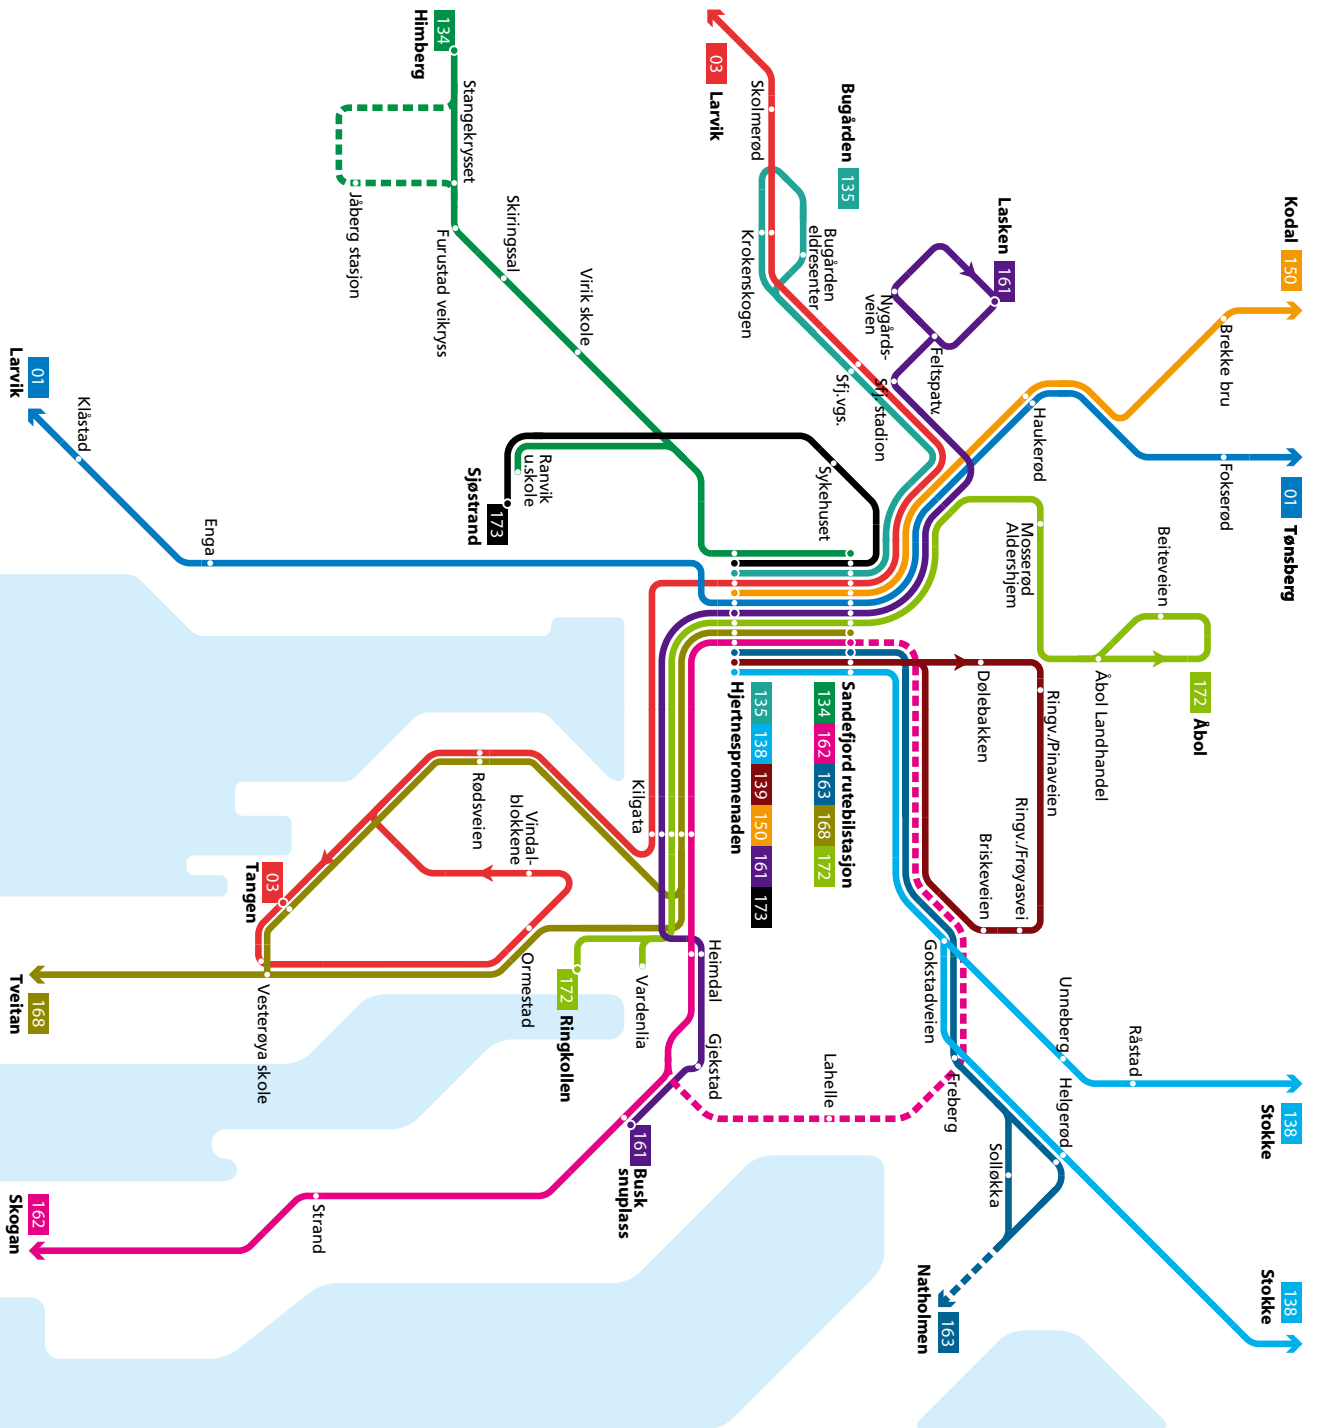

vestfold
kollektivtrafikk

163 Solløkka - Knattholmen

MANDAG - FREDAG

LØRDAGER

	K													
Fra Hjertnespromenaden	...	...	0830	1030	1230	...	...	1630	1830	2005	1030	1230	1430	1630
Fra Sandefjord rutebilstasjon	0640	0725	0835	1035	1235	1435	1540	1635	1835	2010	1035	1235	1435	1635
| Freberg	0645	0730	0840	1040	1240	1440	1545	1640	1840	2015	1040	1240	1440	1640
| Helgerød skole	0647	...	0842	1042	1242	1442	...	1642	1842	2017	1042	1242	1442	1642
| Solløkka	0651	0733	0846	1046	1246	1446	1548	1646	1846	2021	1046	1246	1446	1646
| Natholmen	...	0740	...	...	...	1453	1555	...	...	...	...	...	...	...
Fra Natholmen	...	0740	...	...	...	1453	1555	...	...	...	...	...	...	...
| Solløkka	0651	0746	0846	1046	1246	1459	1601	1646	1846	2021	1046	1246	1446	1646
| Helgerød skole	...	0749	...	...	...	...	...	...	...	...	...	...	...	...
| Freberg	0654	0752	0849	1049	1249	1502	1604	1649	1849	2024	1049	1249	1449	1649
Til Sandefjord rutebilstasjon	0701	0800	0856	1056	1256	1509	1611	1656	1856	2031	1056	1256	1456	1656
Til Hjertnespromenaden	...	...	0859	1059	1259	1512	1614	1659	1859	2034	1059	1259	1459	1659