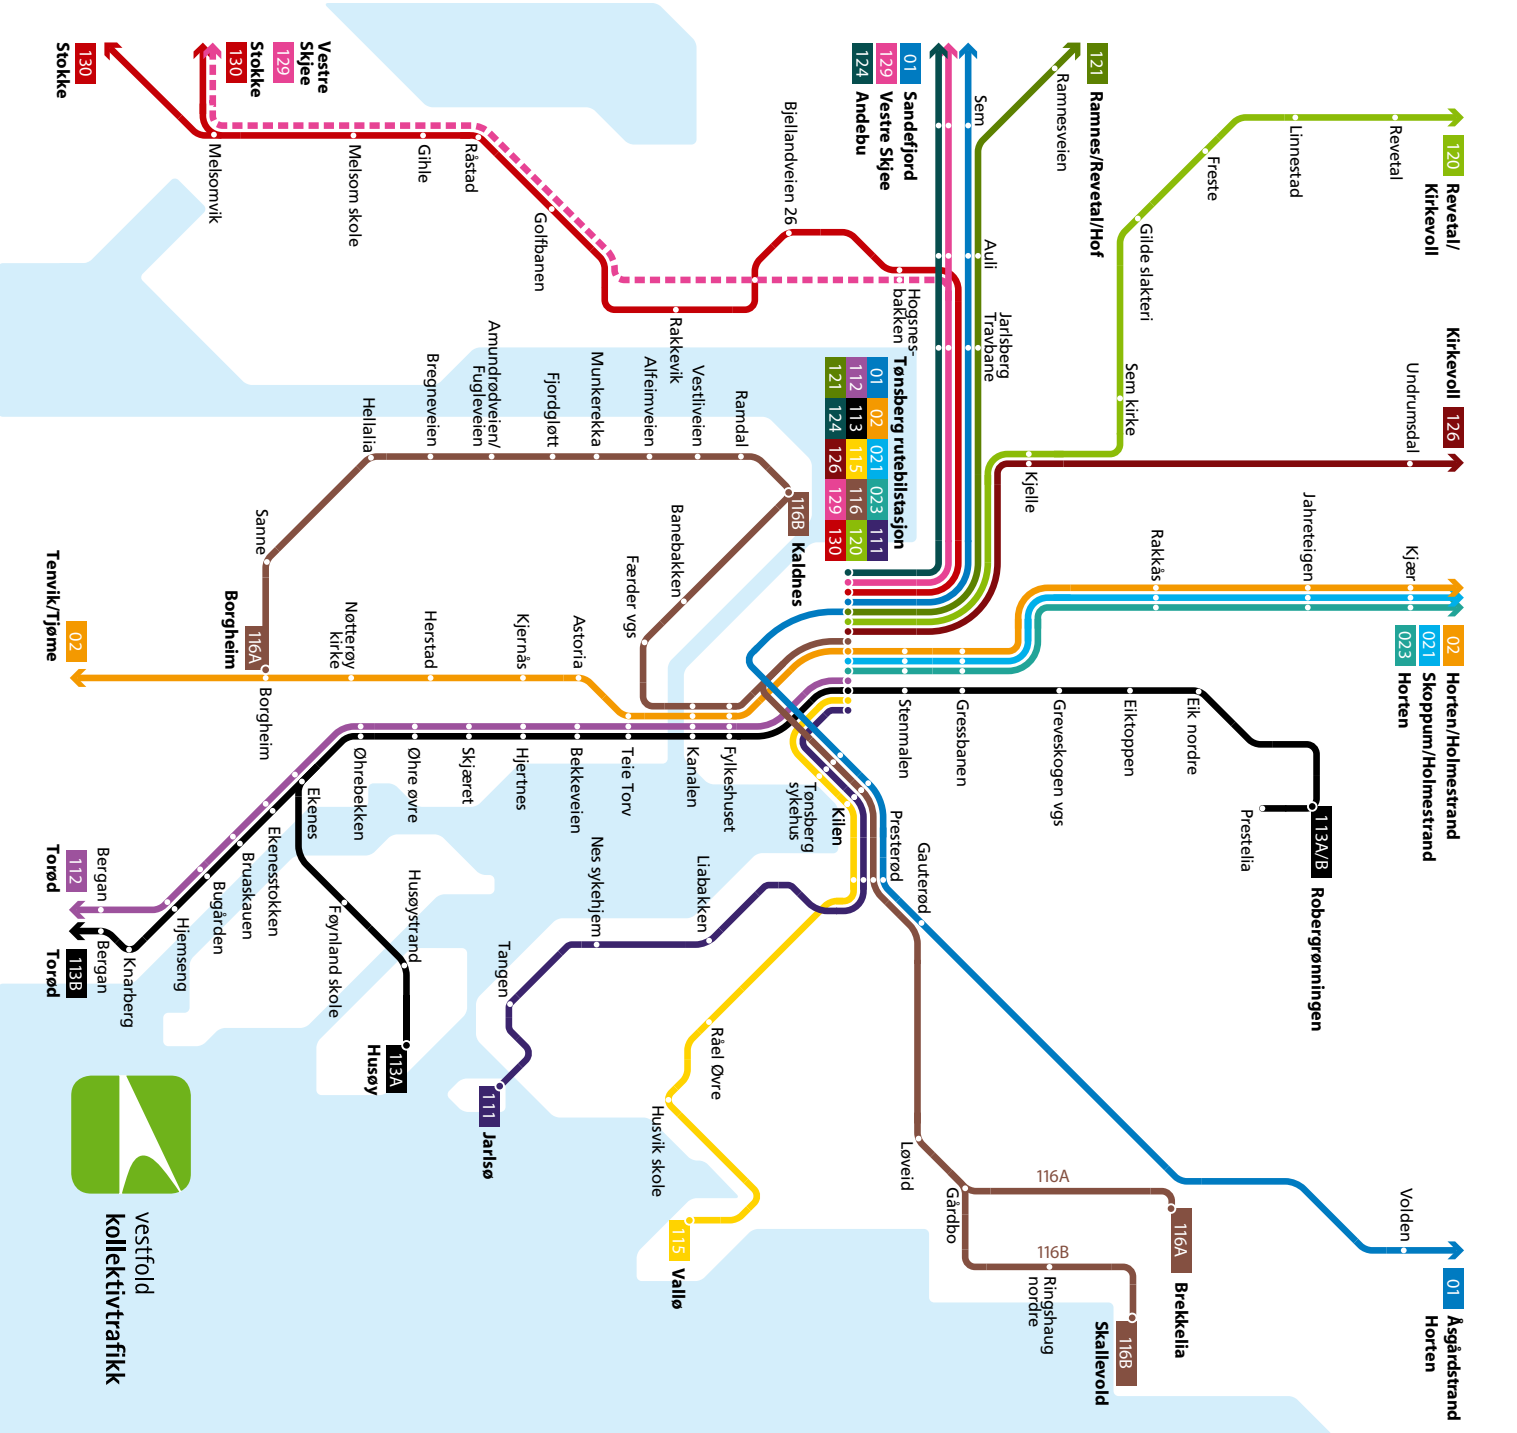

116 A Borgheim-Kaldnes-Tønsberg-Løveid-Brekkelia

116 B Kaldnes-Tønsberg-Løveid-Ringshaug-Skallevold

MANDAG - FREDAG

	B	A	B	A	B	A	B	A	B	A	B	A	B	A	B	A	B	A	B	A	B	A	B	A	B	A	B	A				
Fra Borgheim Hellaveien	...	0545	...	0615	...	0645	...	0715	...	0745	...	0815	...	0845	...	0915	...	0945	...	1015	...	1045	...	1115	...	1145	...	1215	...	1245	...	1315
Gamle Hellavei	...	0546	...	0616	...	0646	...	0716	...	0746	...	0816	...	0846	...	0916	...	0946	...	1016	...	1046	...	1116	...	1146	...	1216	...	1246	...	1316
Amundrødv./Kjæråsvn.	...	0548	...	0618	...	0648	...	0718	...	0748	...	0818	...	0848	...	0918	...	0948	...	1018	...	1048	...	1118	...	1148	...	1218	...	1248	...	1318
Munkerekka	...	0551	...	0621	...	0651	...	0721	...	0751	...	0821	...	0851	...	0921	...	0951	...	1021	...	1051	...	1121	...	1151	...	1221	...	1251	...	1321
Kaldnes	0540	0555	0610	0625	0640	0655	0710	0725	0740	0755	0810	0825	0840	0855	0910	0925	0940	0955	1010	1025	1040	1055	1110	1125	1140	1155	1210	1225	1240	1255	1310	1325
Færder vgs	0542	0557	0612	0627	0642	0657	0712	0727	0742	0757	0812	0827	0842	0857	0912	0927	0942	0957	1012	1027	1042	1057	1112	1127	1142	1157	1212	1227	1242	1257	1312	1327
Til Tønsberg rbst	0550	0605	0620	0635	0650	0705	0720	0735	0750	0805	0820	0835	0850	0905	0920	0935	0950	1005	1020	1035	1050	1105	1120	1135	1150	1205	1220	1235	1250	1305	1320	1335
Fra Tønsberg rbst	0555	0610	0625	0640	0655	0710	0725	0740	0755	0810	0825	0840	0855	0910	0925	0940	0955	1010	1025	1040	1055	1110	1125	1140	1155	1210	1225	1240	1255	1310	1325	1340
Tønsberg sykehus	0557	0612	0627	0642	0657	0712	0727	0742	0757	0812	0827	0842	0857	0912	0927	0942	0957	1012	1027	1042	1057	1112	1127	1142	1157	1212	1227	1242	1257	1312	1327	1342
Presterød	0600	0615	0630	0645	0700	0715	0730	0745	0800	0815	0830	0845	0900	0915	0930	0945	1000	1015	1030	1045	1100	1115	1130	1145	1200	1215	1230	1245	1300	1315	1330	1345
Løveid	0605	0620	0635	0650	0705	0720	0735	0750	0805	0820	0835	0850	0905	0920	0935	0950	1005	1020	1035	1050	1105	1120	1135	1150	1205	1220	1235	1250	1305	1320	1335	1350
Gårdbo	0608	0623	0638	0653	0708	0723	0738	0753	0808	0823	0838	0853	0908	0923	0938	0953	1008	1023	1038	1053	1108	1123	1138	1153	1208	1223	1238	1253	1308	1323	1338	1353
Ringshaug nordre	0612	...	0642	...	0712	...	0742	...	0812	...	0842	...	0912	...	0942	...	1012	...	1042	...	1112	...	1142	...	1212	...	1242	...	1312	...	1342	...
Brekkelia	...	0628	...	0658	...	0728	...	0758	...	0828	...	0858	...	0928	...	0958	...	1028	...	1058	...	1128	...	1158	...	1228	...	1258	...	1328	...	1358
Til Skallevoldveien	0616	0630	0646	0700	0716	0730	0746	0800	0816	0830	0846	0900	0916	0930	0946	1000	1016	1030	1046	1100	1116	1130	1146	1200	1216	1230	1246	1300	1316	1330	1346	1400