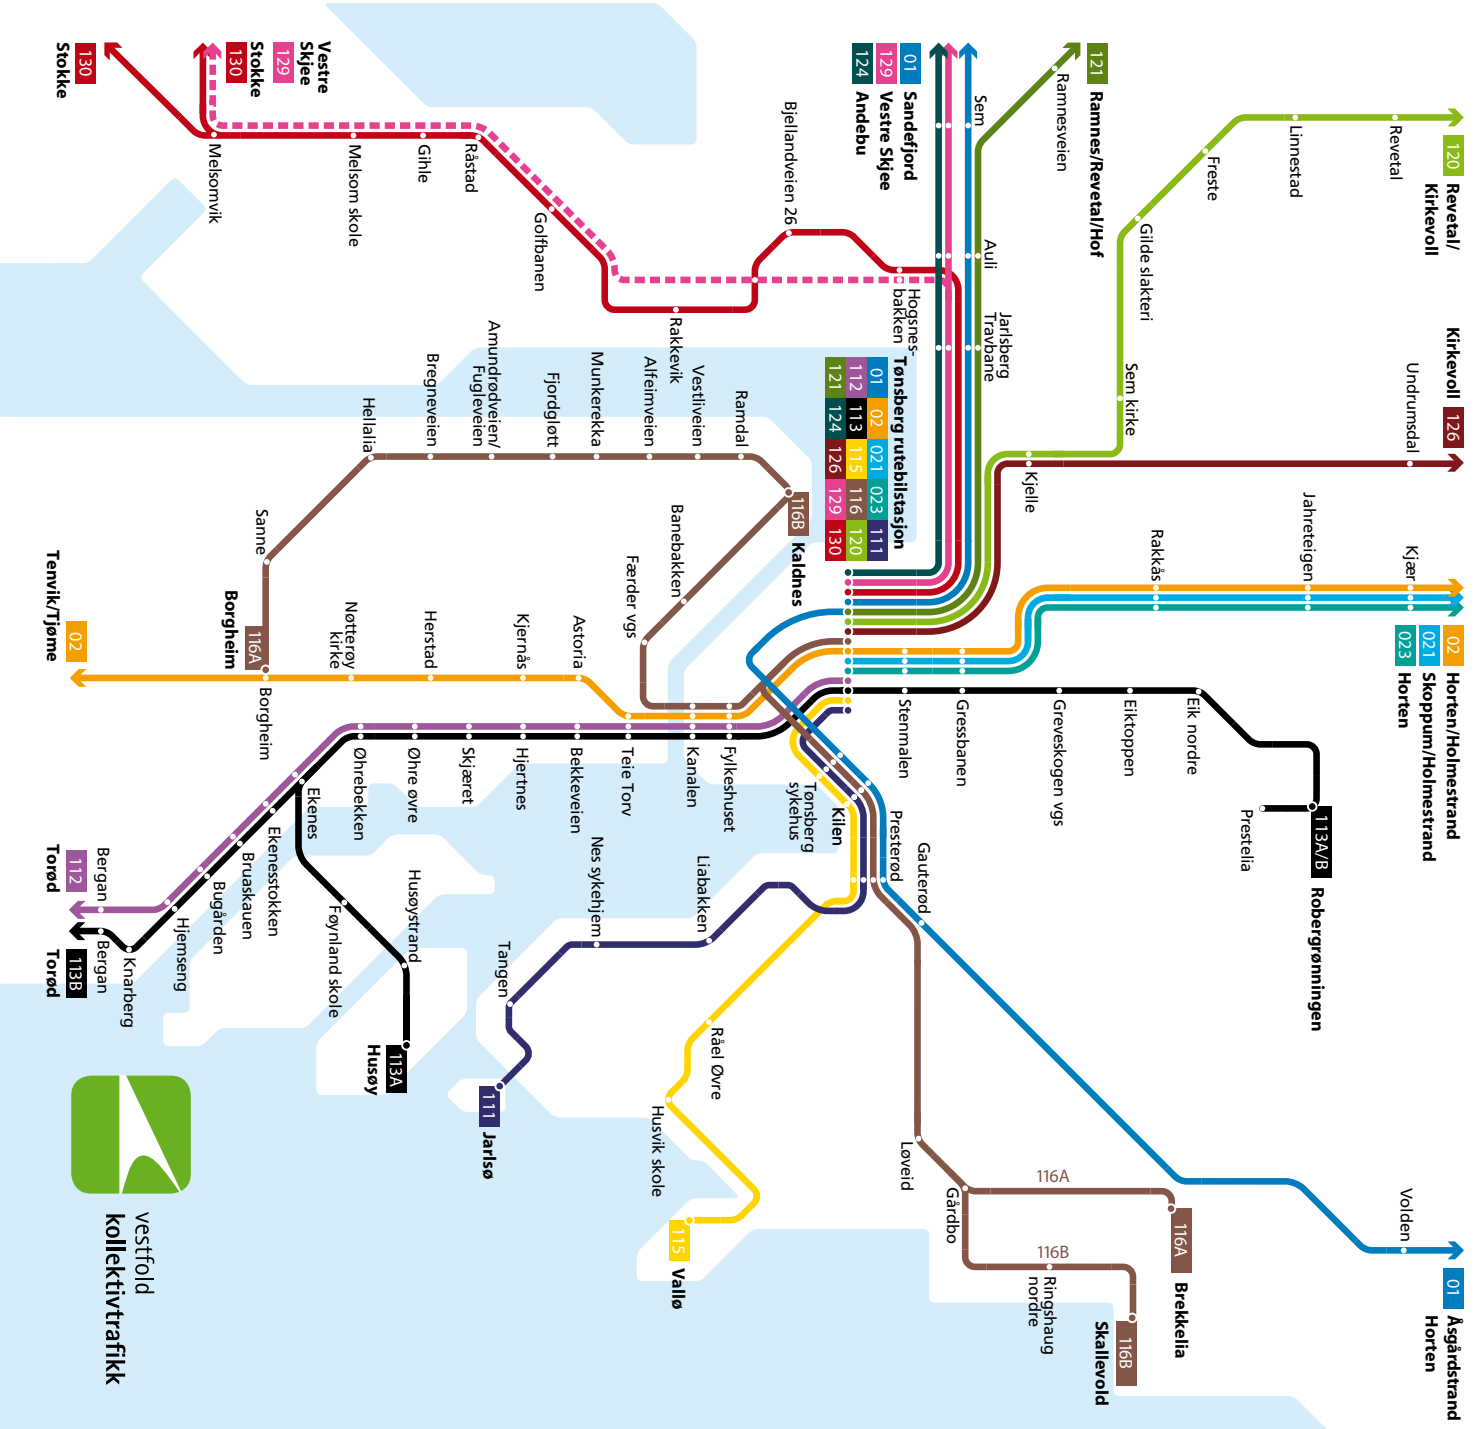

130 Stokke - Tønsberg

MANDAG-FREDAG

Fra Sørby	1447	1517	1547	1617	1647	1717	1747	1847	1947	2047	2147
| Myrvang	1448	1518	1548	1618	1648	1718	1748	1848	1948	2048	2148
| Stokke jbst	1452	1522	1552	1622	1652	1722	1752	1852	1952	2052	2152
| Sandskje	1456	1526	1556	1626	1656	1726	1756	1856	1956	2056	2156
| Storevahr	1458	1528	1558	1628	1658	1728	1758	1858	1958	2058	2158
| Åsly	1502	1532	1602	1632	1702	1732	1802	1902	2002	2102	2202
| Golfbanen	1506	1536	1606	1636	1706	1736	1806	1906	2006	2106	2206
| Rakkevik	1509	1539	1609	1639	1709	1739	1809	1909	2009	2109	2209
| Bjellandveien 26	1514	1544	1614	1644	1714	1744	1814	1914	2014	2114	2214
| Jarlsberg Travbane	1518	1548	1618	1648	1718	1748	1818	1918	2018	2118	2218
Til Tønsberg rbst	1525	1555	1625	1655	1725	1755	1825	1925	2025	2125	2225

vestfold
kollektivtrafikk