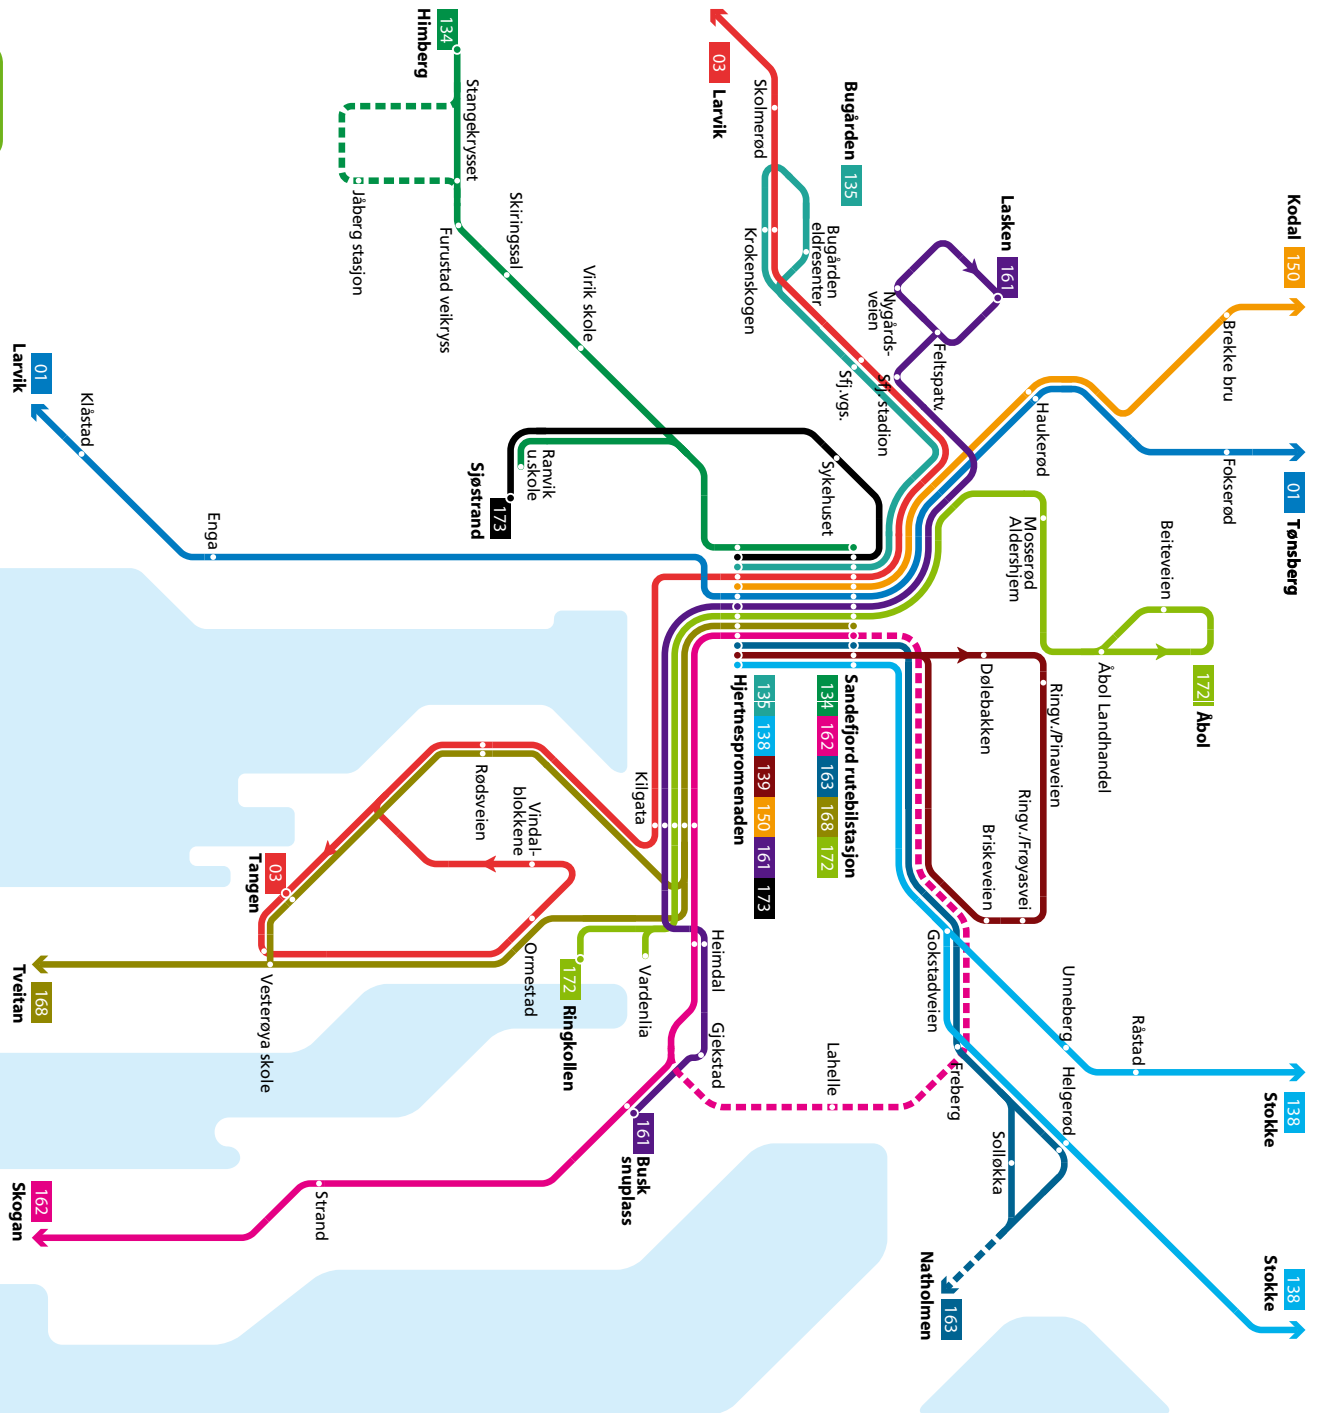

vestfold
kollektivtrafikk

03 Veldre - Larvik - Sandefjord - Buer

MANDAG - FREDAG

Fra Veldre	1525	1555	1625	1655	1725	1755	1855	1955	2055	2155	2255
| Øvre Verkgård	1529	1559	1629	1659	1729	1759	1859	1959	2059	2159	2259
| Fritzøe Brygge	1530	1600	1630	1700	1730	1800	1900	2000	2100	2200	2300
| Larvik stasjon	1532	1602	1632	1702	1732	1802	1902	2002	2102	2202	2302
Til Larvik sentrumsterminal	1535	1605	1635	1705	1735	1805	1905	2005	2105	2205	2305
Fra Larvik sentrumsterminal	1540	1610	1640	1710	1740	1810	1910	2010	2110	2210	2310
| Nordbyen	1545	1615	1645	1715	1745	1815	1915	2015	2115	2215	2315
| Kverken	1548	1618	1648	1718	1748	1818	1918	2018	2118	2218	2318
| Verningen	1553	1623	1653	1723	1753	1823	1923	2023	2123	2223	2323
| Skolmerød Krokemoveien	1602	1632	1702	1732	1802	1832	1932	2032	2132	2232	2332
| Krokenskogen Sørvill	1605	1635	1705	1735	1805	1835	1935	2035	2135	2235	2335
| Sandefjord VGS	1608	1638	1708	1738	1808	1838	1938	2038	2138	2238	2338
Til Sandefjord rutebilst.	1612	1642	1712	1742	1812	1842	1942	2042	2142	2242	2342
Fra Sandefjord rutebilst.	1617	1647	1717	1747	1817	1847	1947	2047	2147	2247	2347
Til Hjertnespromenaden	1620	1650	1720	1750	1820	1850	1950	2050	2150	2250	2350
Fra Hjertnespromenaden	1620	1650	1720	1750	1820	1850	1950	2050	2150	2250	...
| Kilgata	1622	1652	1722	1752	1822	1852	1952	2052	2152	2252	...
| Framnes Rødvang	1627	1657	1727	1757	1827	1857	1957	2057	2157	2257	...
| Asnes	1629	1659	1729	1759	1829	1859	1959	2059	2159	2259	...
| Tangen	1632	1702	1732	1802	1832	1902	2002	2102	2202	2302	...
| Vesterøya skole	1635	1705	1735	1805	1835	1905	2005	2105	2205	2305	...
Til Ormestad	1638	1708	1738	1808	1838	1908	2008	2108	2208	2308	...