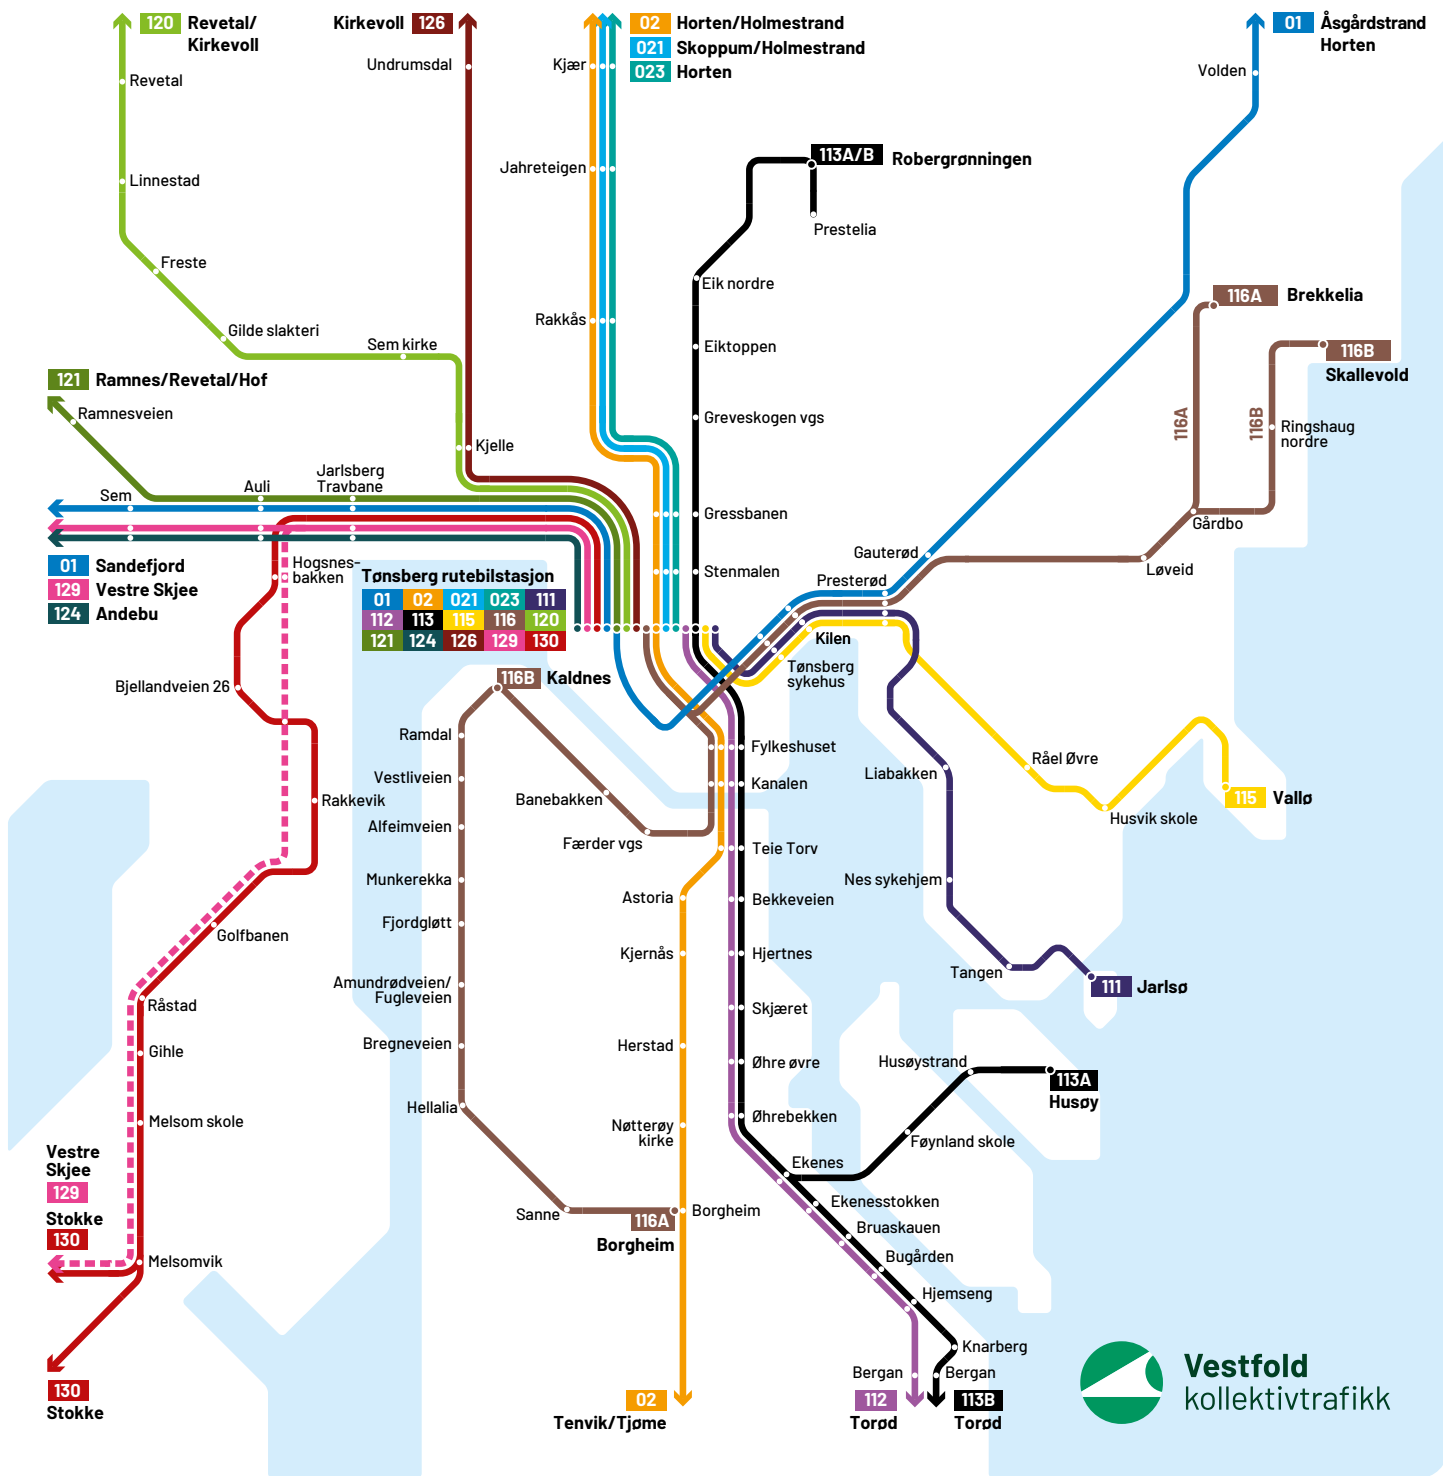

A: Bussen kommer fra; Østre Barkost (06:24) - Vestre Barkost (6:26) - Holtung (06:36) - Fon kirke (6:40) - Fossan.

B: Om Revetal u.skole (08:25) på skoledager.

120 Kirkevoll - Revetal - Tønsberg

121 Hof - Ramnes - Tønsberg

Når en gruppe på 3 personer eller fler reiser sammen gis en rabatt på 33% på voksen enkeltbillett. Det gis ikke rabatt på barn- eller honnørtakst.

ANDRE OPPLYSNINGER

Jul – Påske – Pinse – 1. mai og 17. mai kjøres spesielle ruter. Følg med på vkt.no for informasjon.

120 Revetal/Kirkevoll

126 Kirkevoll

02 Horten/Holmestrand
021 Skoppum/Holmestrand
023 Horten

01 Åsgårdstrand Horten

121 Ramnes/Revetal/Hof

01 Sandefjord
129 Vestre Skjee
124 Andebu

Tønsberg rutebilstasjon

116B Kaldnes

116A Borgheim

113A/B Robergrønningen

116A Brekkelia

116B Skallevold

Vestre Skjee
129
Stokke
130

130 Stokke

02 Tenvik/Tjøme

112 Torød
113B Torød