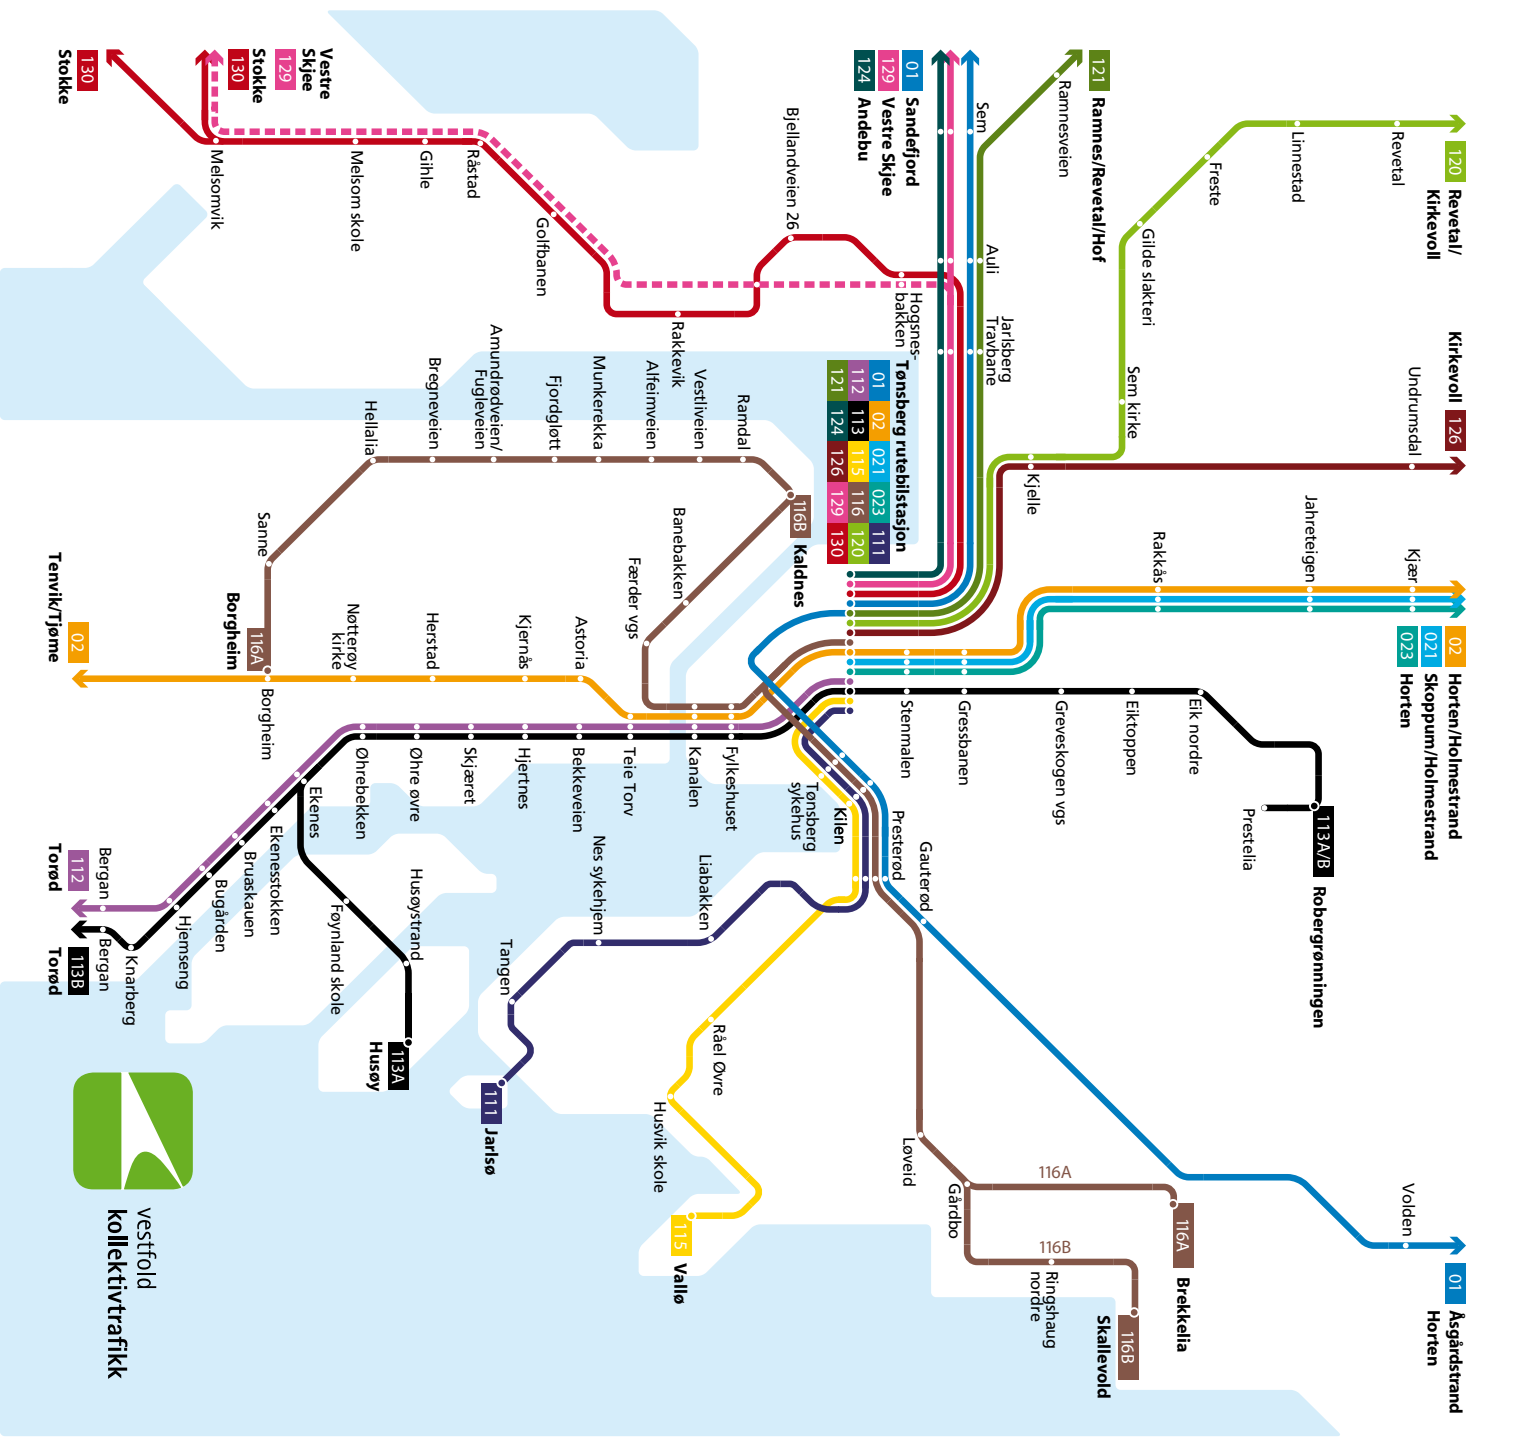

Fra	Holmestrand jbst	1345	...	...	...	1445	...	...	...	1545	...	...	...	1645	...	...	1745	...	1845	...	1945	2045	2145	2245	2345
Fra	Holmestrand sentrum	1347	...	...	...	1447	...	...	...	1547	...	...	...	1647	...	...	1747	...	1847	...	1947	2047	2147	2247	2347
	Nykirke	1359	...	...	...	1459	...	...	...	1559	...	...	...	1659	...	...	1759	...	1859	...	1959	2059	2159	2259	2359
	Falkensten	1404	...	...	...	1504	...	...	...	1604	...	...	...	1704	...	...	1804	...	1904	...	2004	2104	2204	2304	0004
	Bekkajordet	1407	...	1437	...	1507	...	1537	...	1607	...	1637	...	1707	...	1737	1807	1837	1907	1937	2007	2107	2207	2307	0007
Til	Horten rbst	1415	...	1445	...	1515	...	1545	...	1615	...	1645	...	1715	...	1745	1815	1845	1915	1945	2015	2115	2215	2315	0015
Fra	Horten rbst	1420	...	1450	1505	1520	1535	1550	1605	1620	1635	1650	1705	1720	1735	1750	1820	1850	1920	1950	2020	2120	2220	2320	0020
	Solhøy	1427	...	1457	1512	1527	1542	1557	1612	1627	1642	1657	1712	1727	1742	1757	1827	1857	1927	1957	2027	2127	2227	2327	0027
	Kirkebakken, Borre	1431	...	1501	1516	1531	1546	1601	1616	1631	1646	1701	1716	1731	1746	1801	1831	1901	1931	2001	2031	2131	2231	2331	0031
	Bakkenteigen	1434	...	1504	1519	1534	1549	1604	1619	1634	1649	1704	1719	1734	1749	1804	1834	1904	1934	2004	2034	2134	2234	2334	0034
	Kjær	1438	...	1508	1523	1538	1553	1608	1623	1638	1653	1708	1723	1738	1753	1808	1838	1908	1938	2008	2038	2138	2238	2338	0038
	Rakkås	1444	...	1514	1529	1544	1559	1614	1629	1644	1659	1714	1729	1744	1759	1814	1844	1914	1944	2014	2044	2144	2244	2344	0044
	Gressbanen	1450	...	1520	1535	1550	1605	1620	1635	1650	1705	1720	1735	1750	1805	1820	1850	1920	1950	2020	2050	2150	2250	2350	0050
Til	Tønsberg rbst	1455	...	1525	1540	1555	1610	1625	1640	1655	1710	1725	1740	1755	1810	1825	1855	1925	1955	2025	2055	2155	2255	2355	0055
Fra	Tønsberg rbst	1500	1515	1530	1545	1600	1615	1630	1645	1700	1715	1730	1745	1800	...	1830	1900	1930	2000	2030	2100	2200	2300	0000	...
	Teiehøyden	1507	1522	1537	1552	1607	1622	1637	1652	1707	1722	1737	1752	1807	...	1837	1907	1937	2007	2037	2107	2207	2307	0007	...
	Borghheim	1513	1528	1543	1558	1613	1628	1643	1658	1713	1728	1743	1758	1813	...	1843	1913	1943	2013	2043	2113	2213	2313	0013	...
	Tømmerholt	...	1535	...	1605	...	1635	...	1705	...	1735	...	1805	...	1850	...	1950	...	2050	...	...	...	...	...	...
	Tenvik	...	1540	...	1610	...	1640	...	1710	...	1740	...	1810	...	1855	...	1955	...	2055	...	...	...	...	...	...
	Kjøpmannkjær	1523	...	1553	...	1623	...	1653	...	1723	...	1753	...	1823	...	1923	...	2023	...	2123	2223	2323	0023	...	
	Sundene	1524	...	1554	...	1624	...	1654	...	1724	...	1754	...	1824	...	1924	...	2024	...	2124	2224	2324	0024	...	
	Grimestad	1531	...	1601	...	1631	...	1701	...	1731	...	1801	...	1831	...	1931	...	2031	...	2131	2231	2331	0031	...	
	Tjøme sentrum - Østveien	1536	...	1606	...	1636	...	1706	...	1736	...	1806	...	1836	...	1936	...	2036	...	2136	2236	2336	0036	...	
	Lindhøy	1538	...	1608	...	1638	...	1708	...	1738	...	1808	...	1838	...	1938	...	2038	...	2138	2238	2338	0038	...	
	Ormelet	1540	...	1610	...	1640	...	1710	...	1740	...	1810	...	1840	...	1940	...	2040	...	2140	2240	2340	0040	...	
Til	Sandøsund	1550	...	1620	...	1650	...	1720	...	1750	...	1820	...	1850	...	1950	...	2050	...	2150	2250	2350	0050	...	

vestfold
kollektivtrafikk