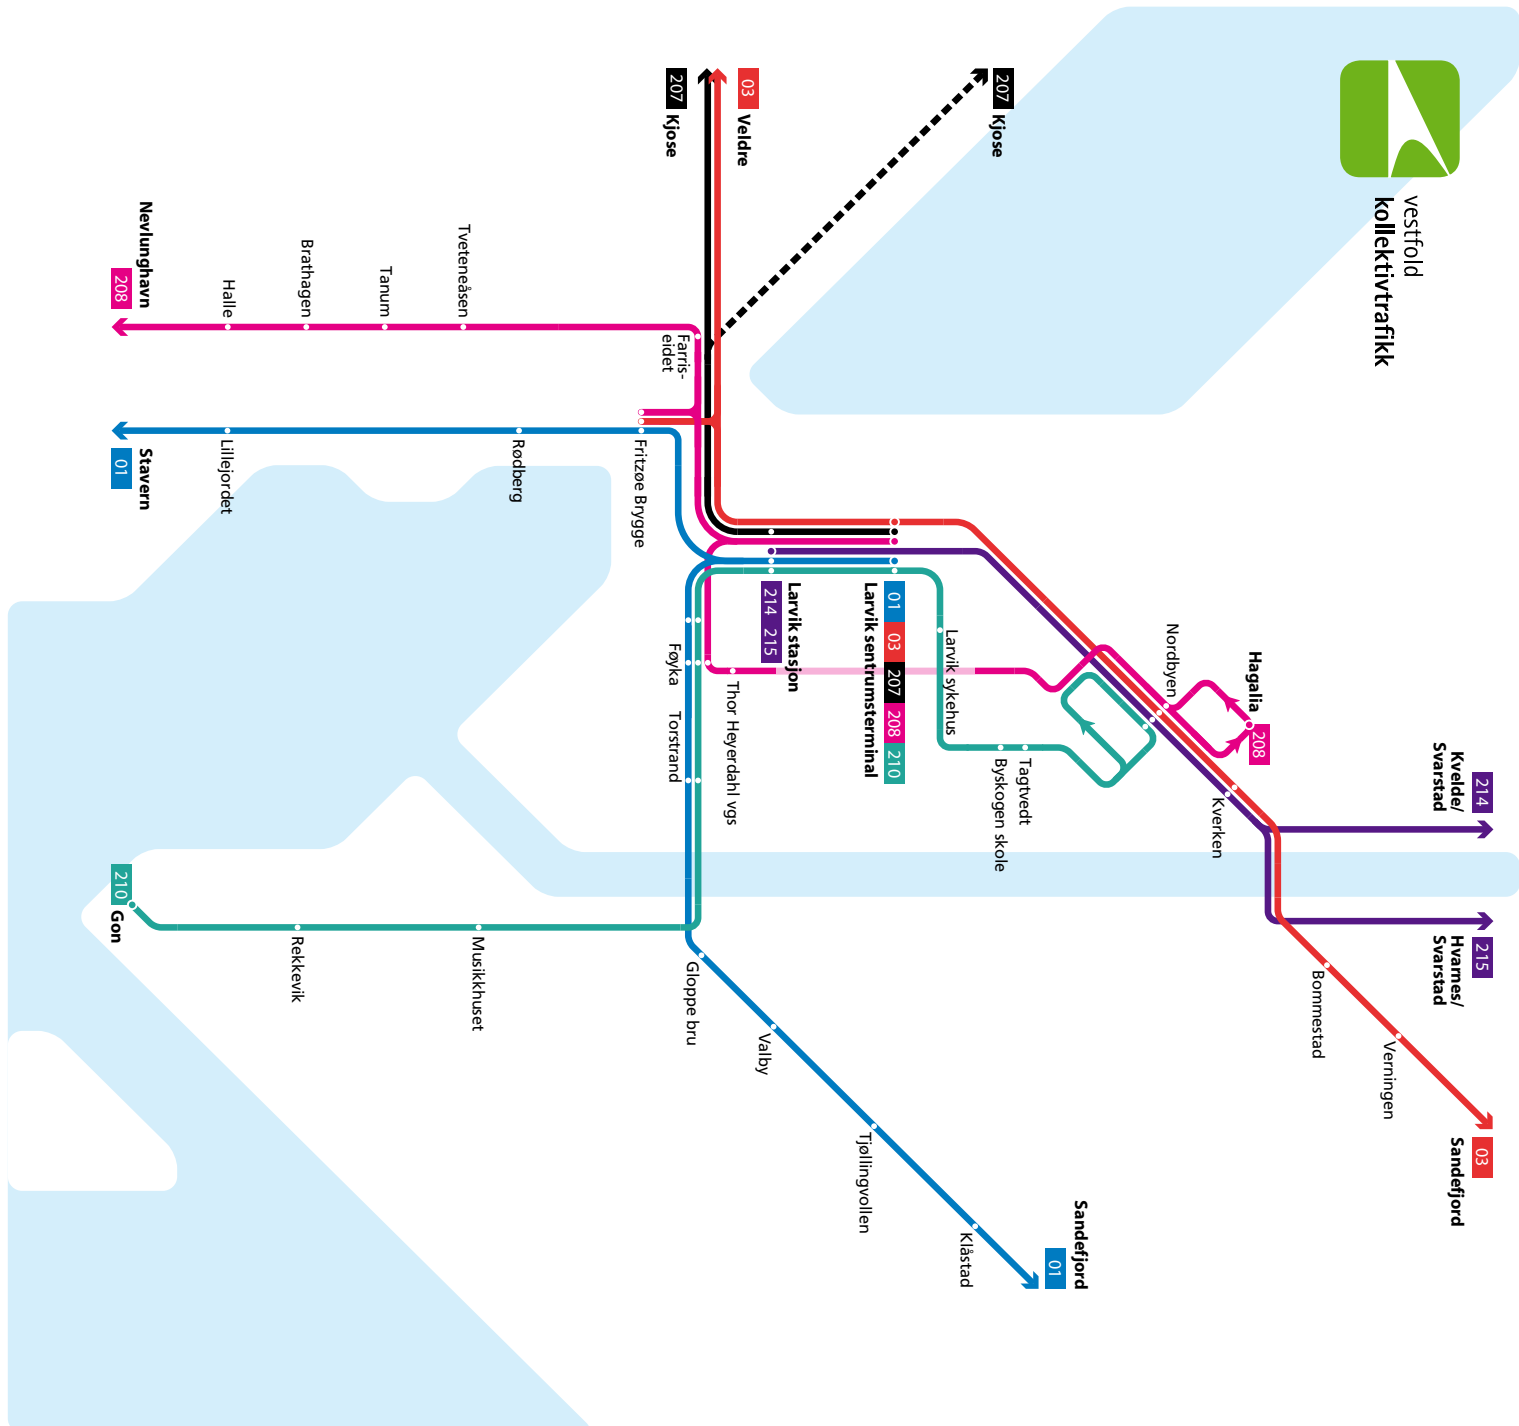

vestfold
kollektivtrafikk

210 Nordbyen – Tagtvedt – Sentrum – Torstrand – Rekkevik

MANDAG – FREDAG

Fra Nordbyen	0545	0625	0645	0705	0725	0745	0805	0825	0855	0925	0955	1025	1055	1125	1155	1225	1255	1325	1355	1425	1445	1505
| Tagtvedt	0548	0628	0648	0708	0728	0748	0808	0828	0858	0928	0958	1028	1058	1128	1158	1228	1258	1328	1358	1428	1448	1508
| Byskogen skole	0550	0630	0650	0710	0730	0750	0810	0830	0900	0930	1000	1030	1100	1130	1200	1230	1300	1330	1400	1430	1450	1510
| Larvik Sykehus	0554	0634	0654	0714	0734	0754	0814	0834	0904	0934	1004	1034	1104	1134	1204	1234	1304	1334	1404	1434	1454	1514
Til Larvik sentrumsterminal	0557	0637	0657	0717	0737	0757	0817	0837	0907	0937	1007	1037	1107	1137	1207	1237	1307	1337	1407	1437	1457	1517
Fra Larvik sentrumsterminal	0600	0640	0700	0720	0740	0800	0820	0840	0910	0940	1010	1040	1110	1140	1210	1240	1310	1340	1410	1440	1500	1520
| Føyka	0602	0642	0702	0722	0742	0802	0822	0842	0912	0942	1012	1042	1112	1142	1212	1242	1312	1342	1412	1442	1502	1522
| Torstrand	0604	0644	0704	0724	0744	0804	0824	0844	0914	0944	1014	1044	1114	1144	1214	1244	1314	1344	1414	1444	1504	1524
| Musikkhuset	0608	0648	0708	0728	0748	0808	0828	0848	0918	0948	1018	1048	1118	1148	1218	1248	1318	1348	1418	1448	1508	1528
| Rekkevik	0611	0651	0711	0731	0751	0811	0831	0851	0921	0951	1021	1051	1121	1151	1221	1251	1321	1351	1421	1451	1511	1531
Til Gon	0613	0653	0713	0733	0753	0813	0833	0853	0923	0953	1023	1053	1123	1153	1223	1253	1323	1353	1423	1453	1513	1533