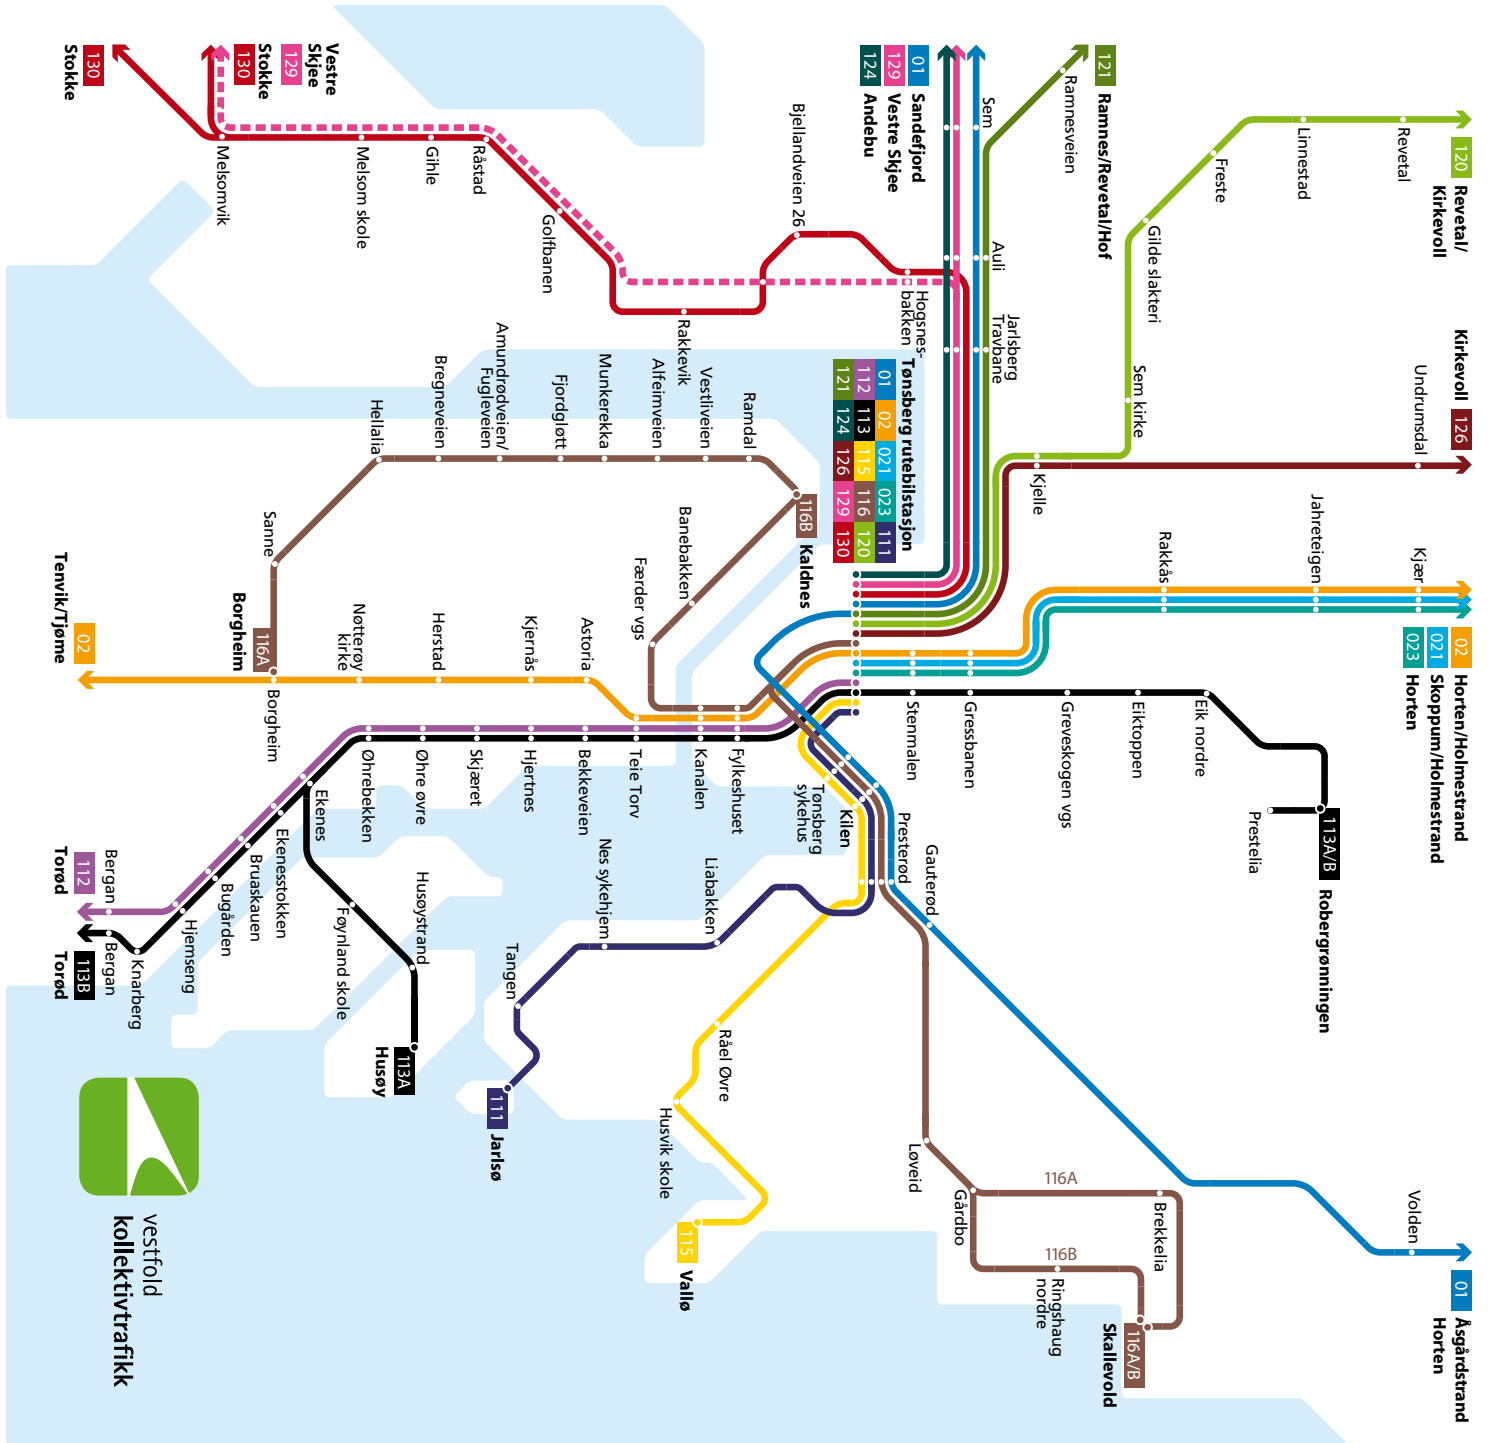

130 Stokke - Tønsberg

SØNDAGER

Fra Sørby	1147	1347	1547	1747	1947	2147
| Myrvang	1148	1348	1548	1748	1948	2148
| Stokke u.skole	...	...	...	...	...	...
| Stokke jøbst	1152	1352	1552	1752	1952	2152
| Sandeskje	1156	1356	1556	1756	1956	2156
| Storevar	1158	1358	1558	1758	1958	2158
| Åsly	1202	1402	1602	1802	2002	2202
| Golfbanen	1206	1406	1606	1806	2006	2206
| Rakkevik	1209	1409	1609	1809	2009	2209
| Bjellandveien 26	1214	1414	1614	1814	2014	2214
| Jarlsberg Travbane	1218	1418	1618	1818	2018	2218
Til Tønsberg rutebilstasjon	1225	1425	1625	1825	2025	2225