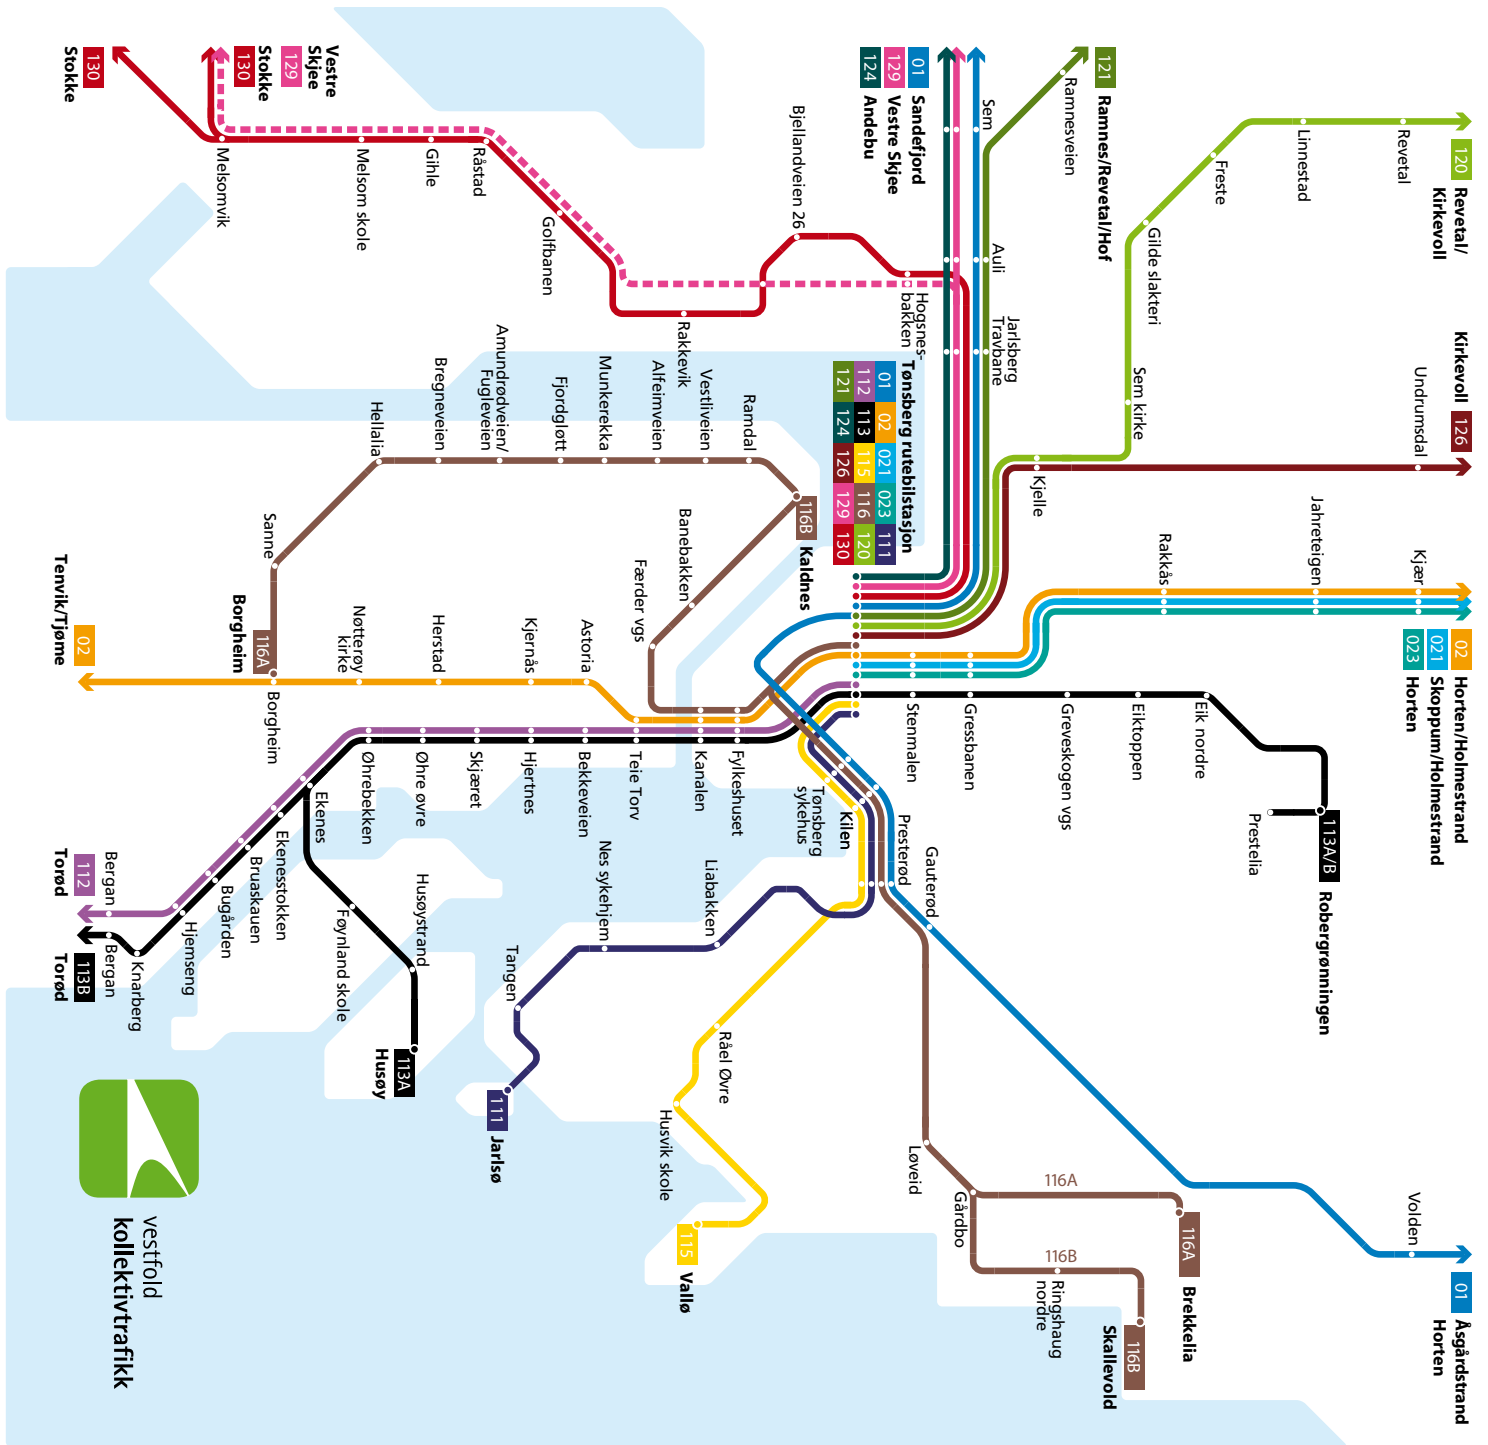

130 Stokke - Tønsberg

SØNDAGER

Fra Sørby	1147	1347	1547	1747	1947	2147
| Myrvang	1148	1348	1548	1748	1948	2148
| Stokke jbst	1152	1352	1552	1752	1952	2152
| Sandeskje	1156	1356	1556	1756	1956	2156
| Storevar	1158	1358	1558	1758	1958	2158
| Åsly	1202	1402	1602	1802	2002	2202
| Golfbanen	1206	1406	1606	1806	2006	2206
| Rakkevik	1209	1409	1609	1809	2009	2209
| Bjellandveien 26	1214	1414	1614	1814	2014	2214
| Jarlsberg Travbane	1218	1418	1618	1818	2018	2218
Til Tønsberg rutebilstasjon	1225	1425	1625	1825	2025	2225