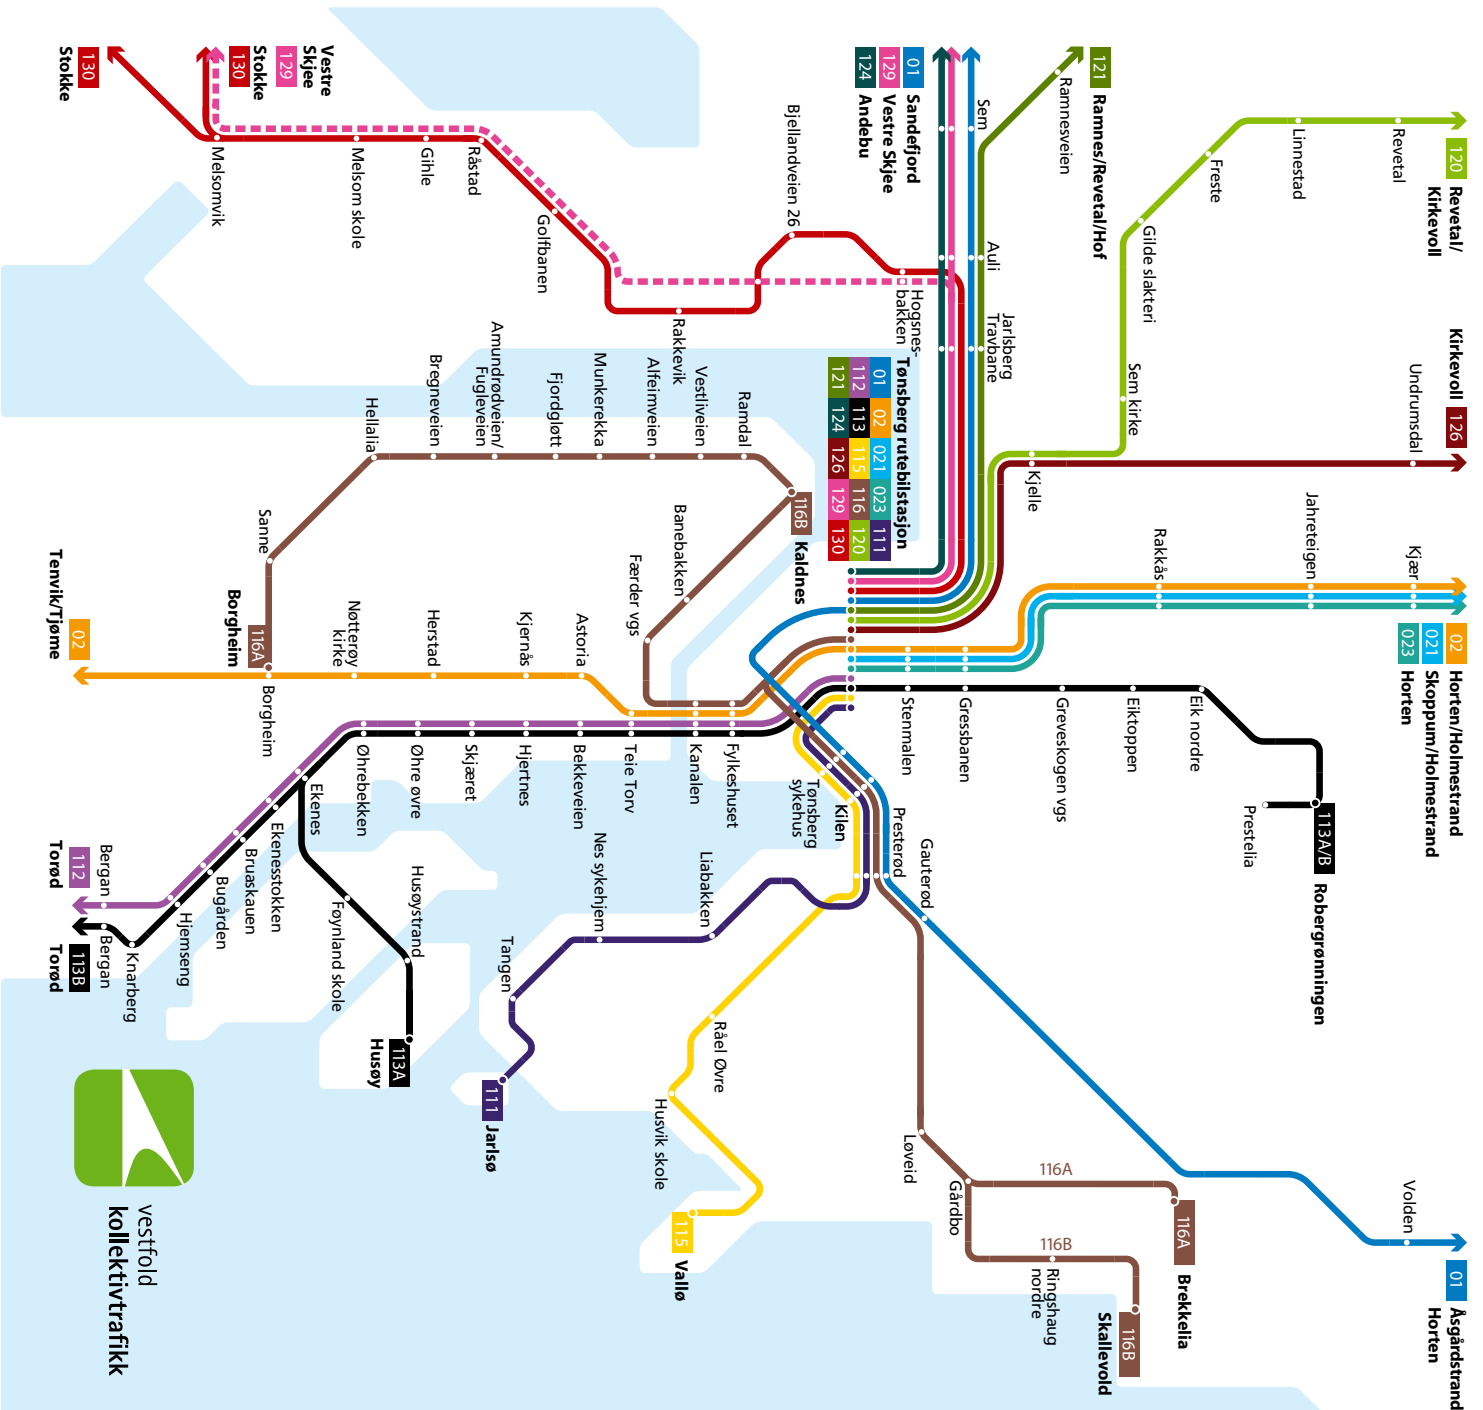

116 A Brekkelia-Løveid-Tønsberg-Kaldnes-Borgheim

116 B Skallevold-Ringshaug-Løveid-Tønsberg-Kaldnes

SØNDAGER

	A	B	A	B	A	B	A	B	A	B	A	B	A	B
Fra Skallevoldveien	...	1137	...	1337	...	1537	...	1737	...	1937	...	2137	...	2337
| Ringshaug nordre	...	1140	...	1340	...	1540	...	1740	...	1940	...	2140	...	2340
| Brekkelia	1040	...	1240	...	1440	...	1640	...	1840	...	2040	...	2240	...
| Gårdbo	1044	1144	1244	1344	1444	1544	1644	1744	1844	1944	2044	2144	2244	2344
| Løveid	1048	1148	1248	1348	1448	1548	1648	1748	1848	1948	2048	2148	2248	2348
| Presterød	1053	1153	1253	1353	1453	1553	1653	1753	1853	1953	2053	2153	2253	2353
| Tønsberg sykehus	1057	1157	1257	1357	1457	1557	1657	1757	1857	1957	2057	2157	2257	2357
Til Tønsberg rbst	1100	1200	1300	1400	1500	1600	1700	1800	1900	2000	2100	2200	2300	0000
Fra Tønsberg rbst	1105	1205	1305	1405	1505	1605	1705	1805	1905	2005	2105	2205	2305	0005
| Færder vgs	1110	1210	1310	1410	1510	1610	1710	1810	1910	2010	2110	2210	2310	0010
| Kaldnes	1112	1212	1312	1412	1512	1612	1712	1812	1912	2012	2112	2212	2312	0012
| Munkerekkka	1116	1216	1316	1416	1516	1616	1716	1816	1916	2016	2116	2216	2316	0016
| Amundrødv./Kjæråsv.	1119	1219	1319	1419	1519	1619	1719	1819	1919	2019	2119	2219	2319	0019
| Gamle Hellavei	1121	1221	1321	1421	1521	1621	1721	1821	1921	2021	2121	2221	2321	0021
Til Borgheim	1123	1223	1323	1423	1523	1623	1723	1823	1923	2023	2123	2223	2323	0023