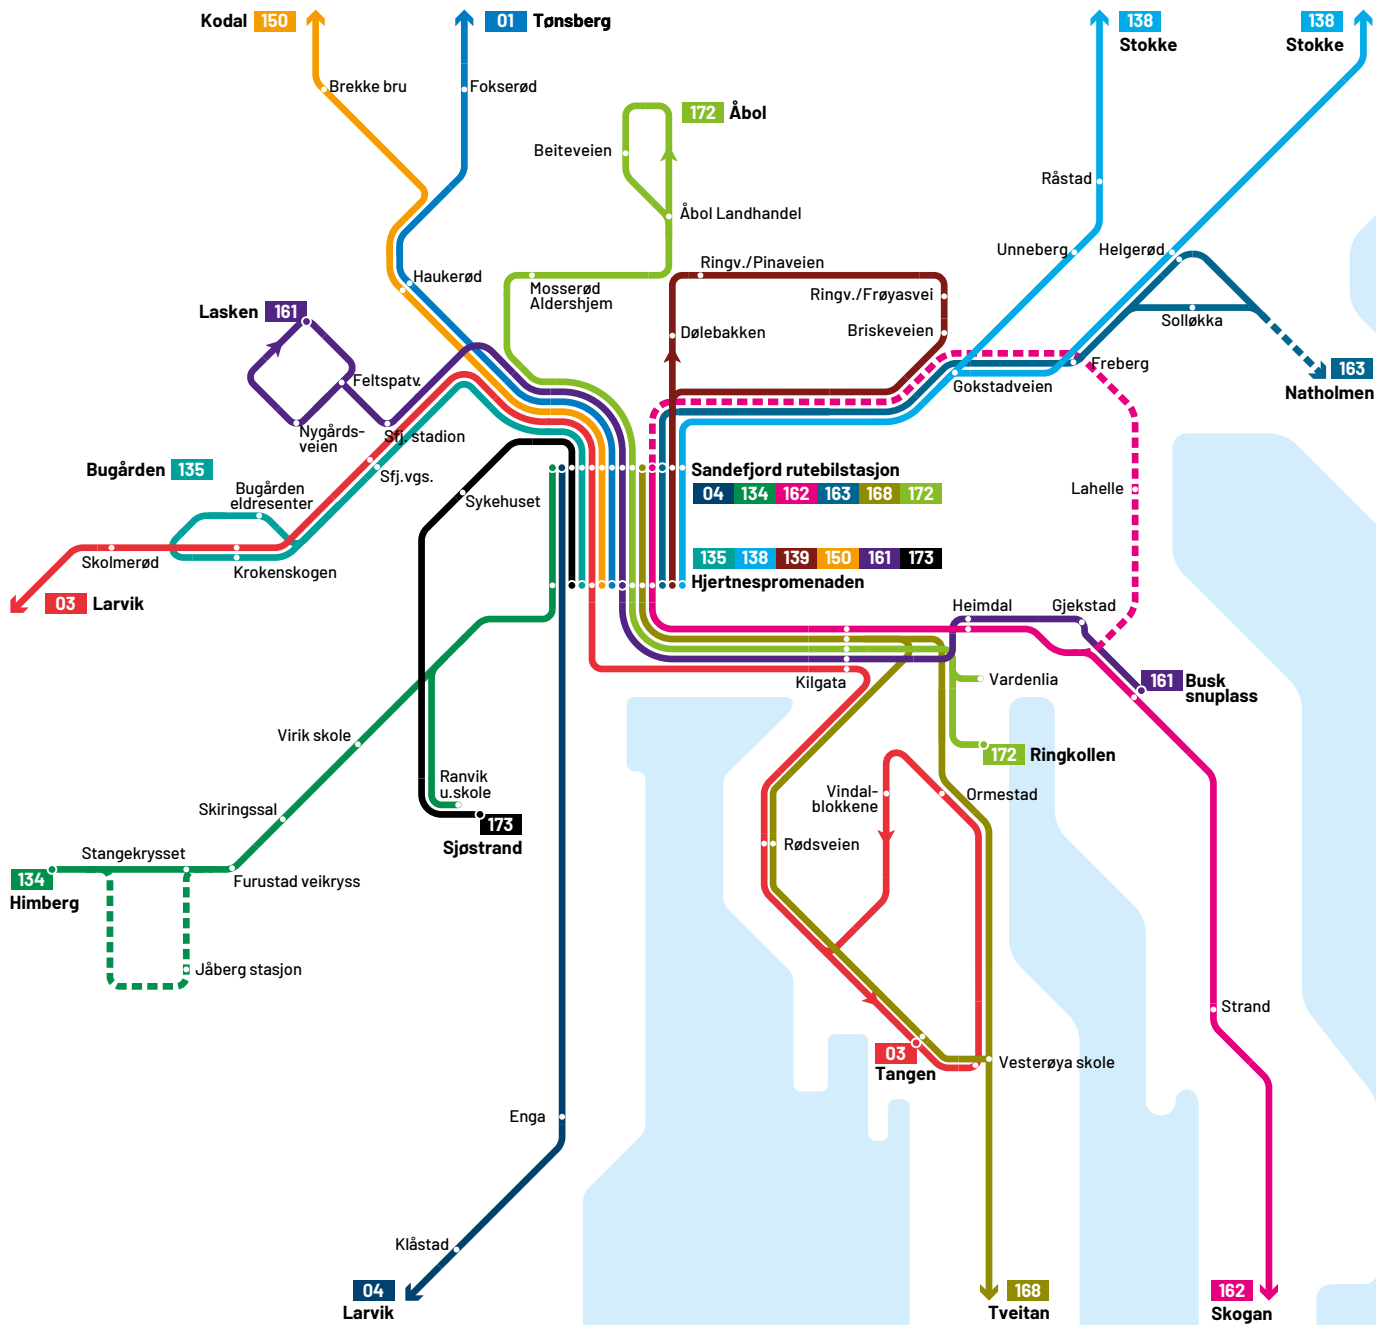

04 Sandefjord - Tjølling - Larvik - Stavern

Fra Sandefjord rutebilstasjon	1000	1200	1400	1600	1800	2000	2200
Hjertnespromenaden	1002	1202	1402	1602	1802	2002	2202
Ranvik	1005	1205	1405	1605	1805	2005	2205
Enga	1012	1212	1412	1612	1812	2012	2212
Klåstad	1017	1217	1417	1617	1817	2017	2217
Tjøllingvollen	1023	1223	1423	1623	1823	2023	2223
Gloppe bru	1030	1230	1430	1630	1830	2030	2230
Kiwi Torstrand	1033	1233	1433	1633	1833	2033	2233
Til Larvik sentrumsterminal	1038	1238	1438	1638	1838	2038	2238
Fra Larvik sentrumsterminal	1040	1240	1440	1640	1840	2040	2240
Larvik stasjon	1042	1242	1442	1642	1842	2042	2242
Fritzøe Brygge	1043	1243	1443	1643	1843	2043	2243
Rødberg	1047	1247	1447	1647	1847	2047	2247
Solliveien	1050	1250	1450	1650	1850	2050	2250
Stavern	1055	1255	1455	1655	1855	2055	2255
Til Kysthospitalet	1058	1258	1458	1658	1858	2058	2258

Når en gruppe på 3 personer eller fler reiser sammen gis en rabatt på 33% på voksen enkeltbillett. Det gis ikke rabatt på barn- eller honnørtakst.

ANDRE OPPLYSNINGER

Jul – Påske – Pinse – 1. mai og 17. mai kjøres spesielle ruter. Følg med på vkt.no for informasjon.

Vestfold
kollektivtrafikk