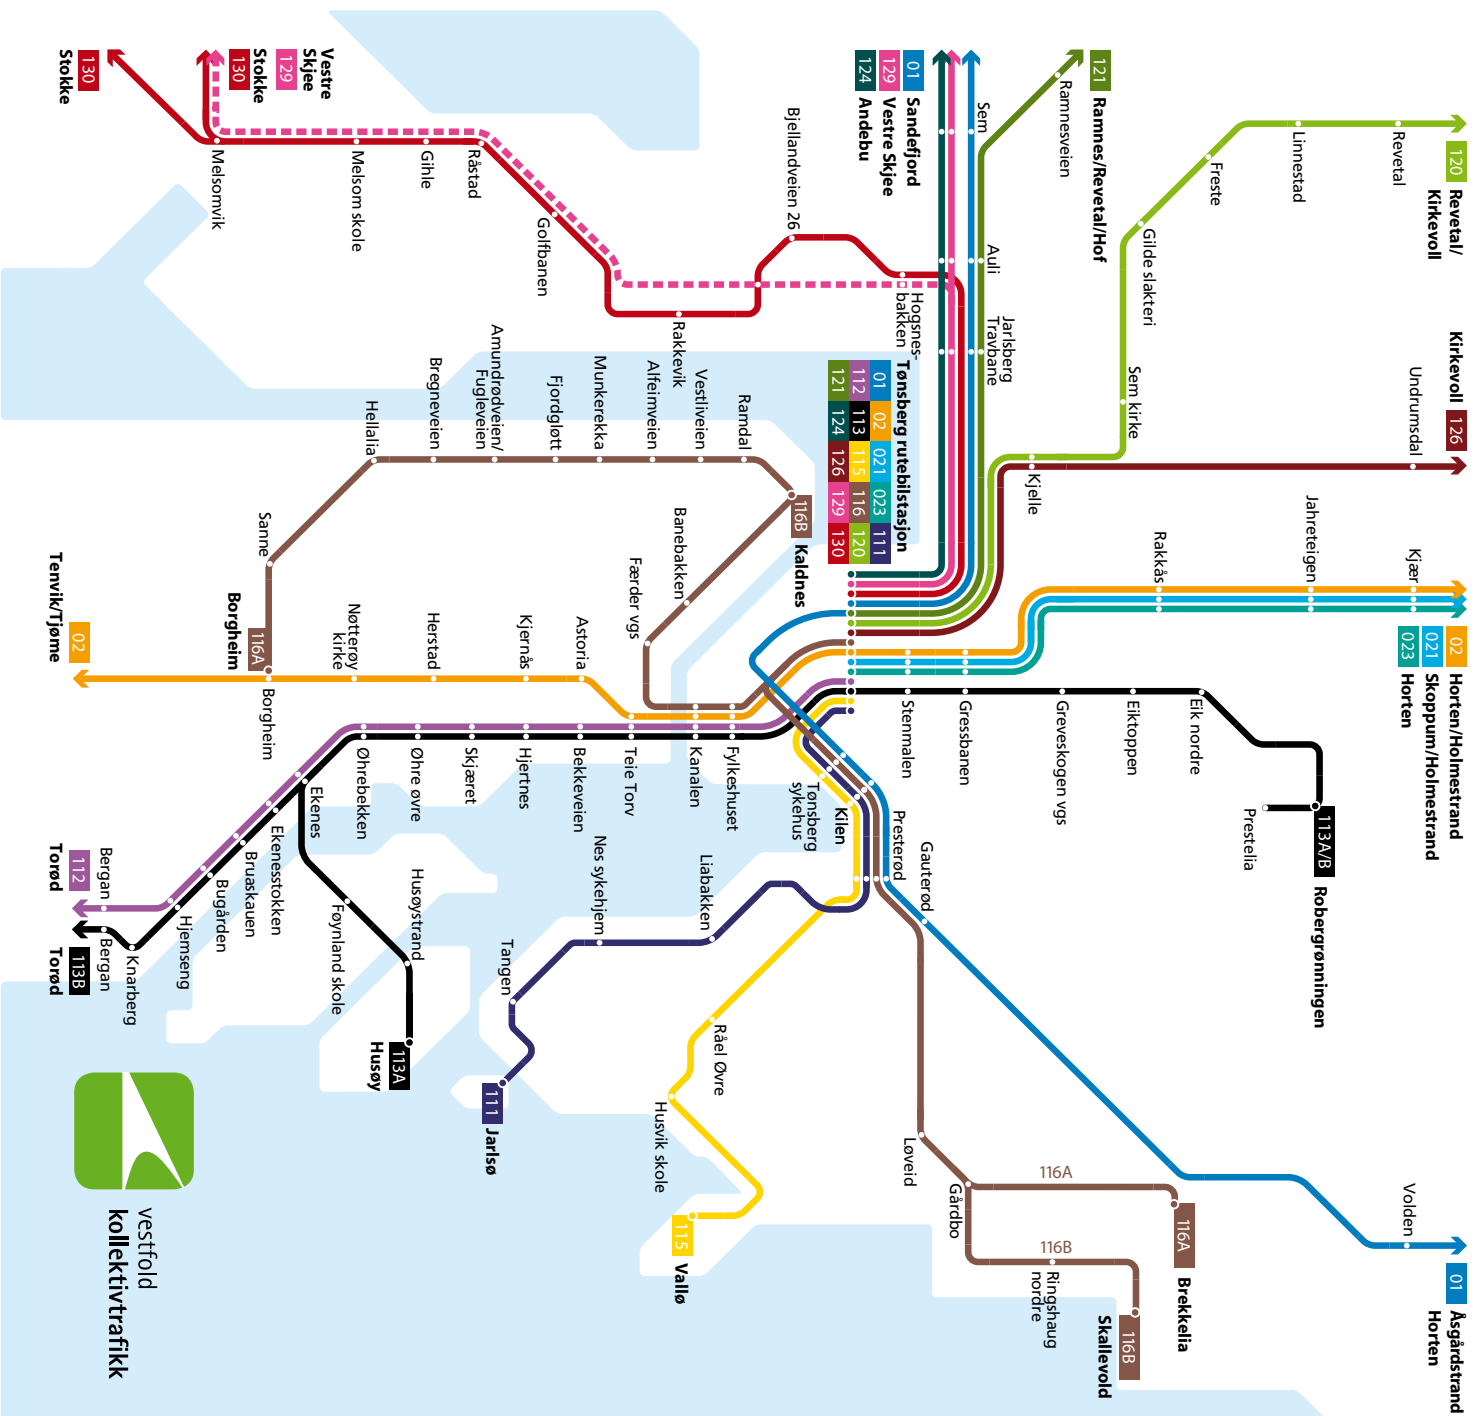

111 Jarlsø - Nes

SØNDAGER

Fra Tønsberg rbst	1230 1430 1630 1830 2030 2230
| Tønsberg sykehus	1232 1432 1632 1832 2032 2232
| Presterød	1235 1435 1635 1835 2035 2235
| Nes Sykehjem	1240 1440 1640 1840 2040 2240
Til Jarlsø	1247 1447 1647 1847 2047 2247

Fra Jarlsø	1247 1447 1647 1847 2047 2247
| Nes Sykehjem	1252 1452 1652 1852 2052 2252
| Presterød	1258 1458 1658 1858 2058 2258
| Tønsberg sykehus	1302 1502 1702 1902 2102 2302
Til Tønsberg rbst	1305 1505 1705 1905 2105 2305