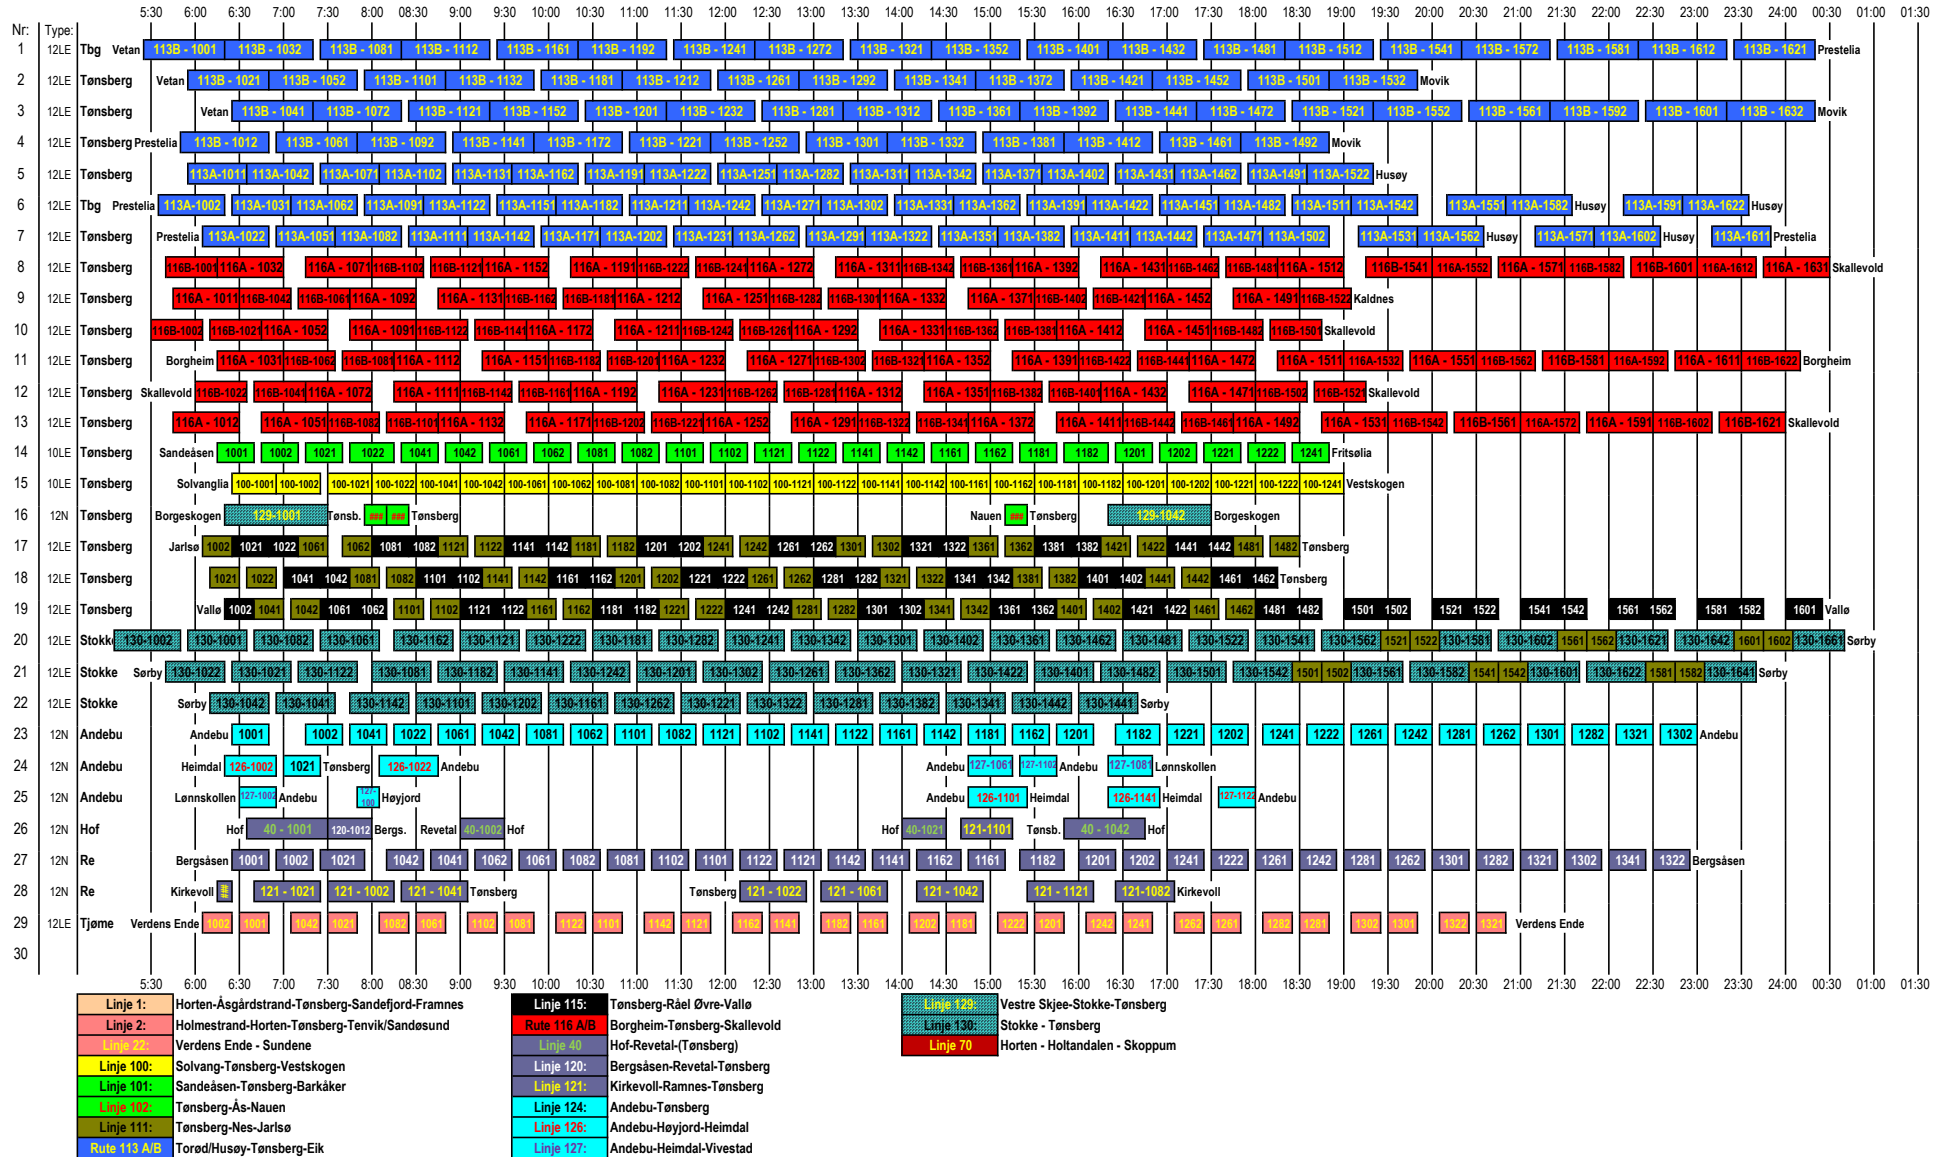

Mulig vogndisponering Ruteområde 2 (Ro02) - hverdager sommer

Mulig vogndisponering Ruteområde 2 (Ro02) - hverdager sommer