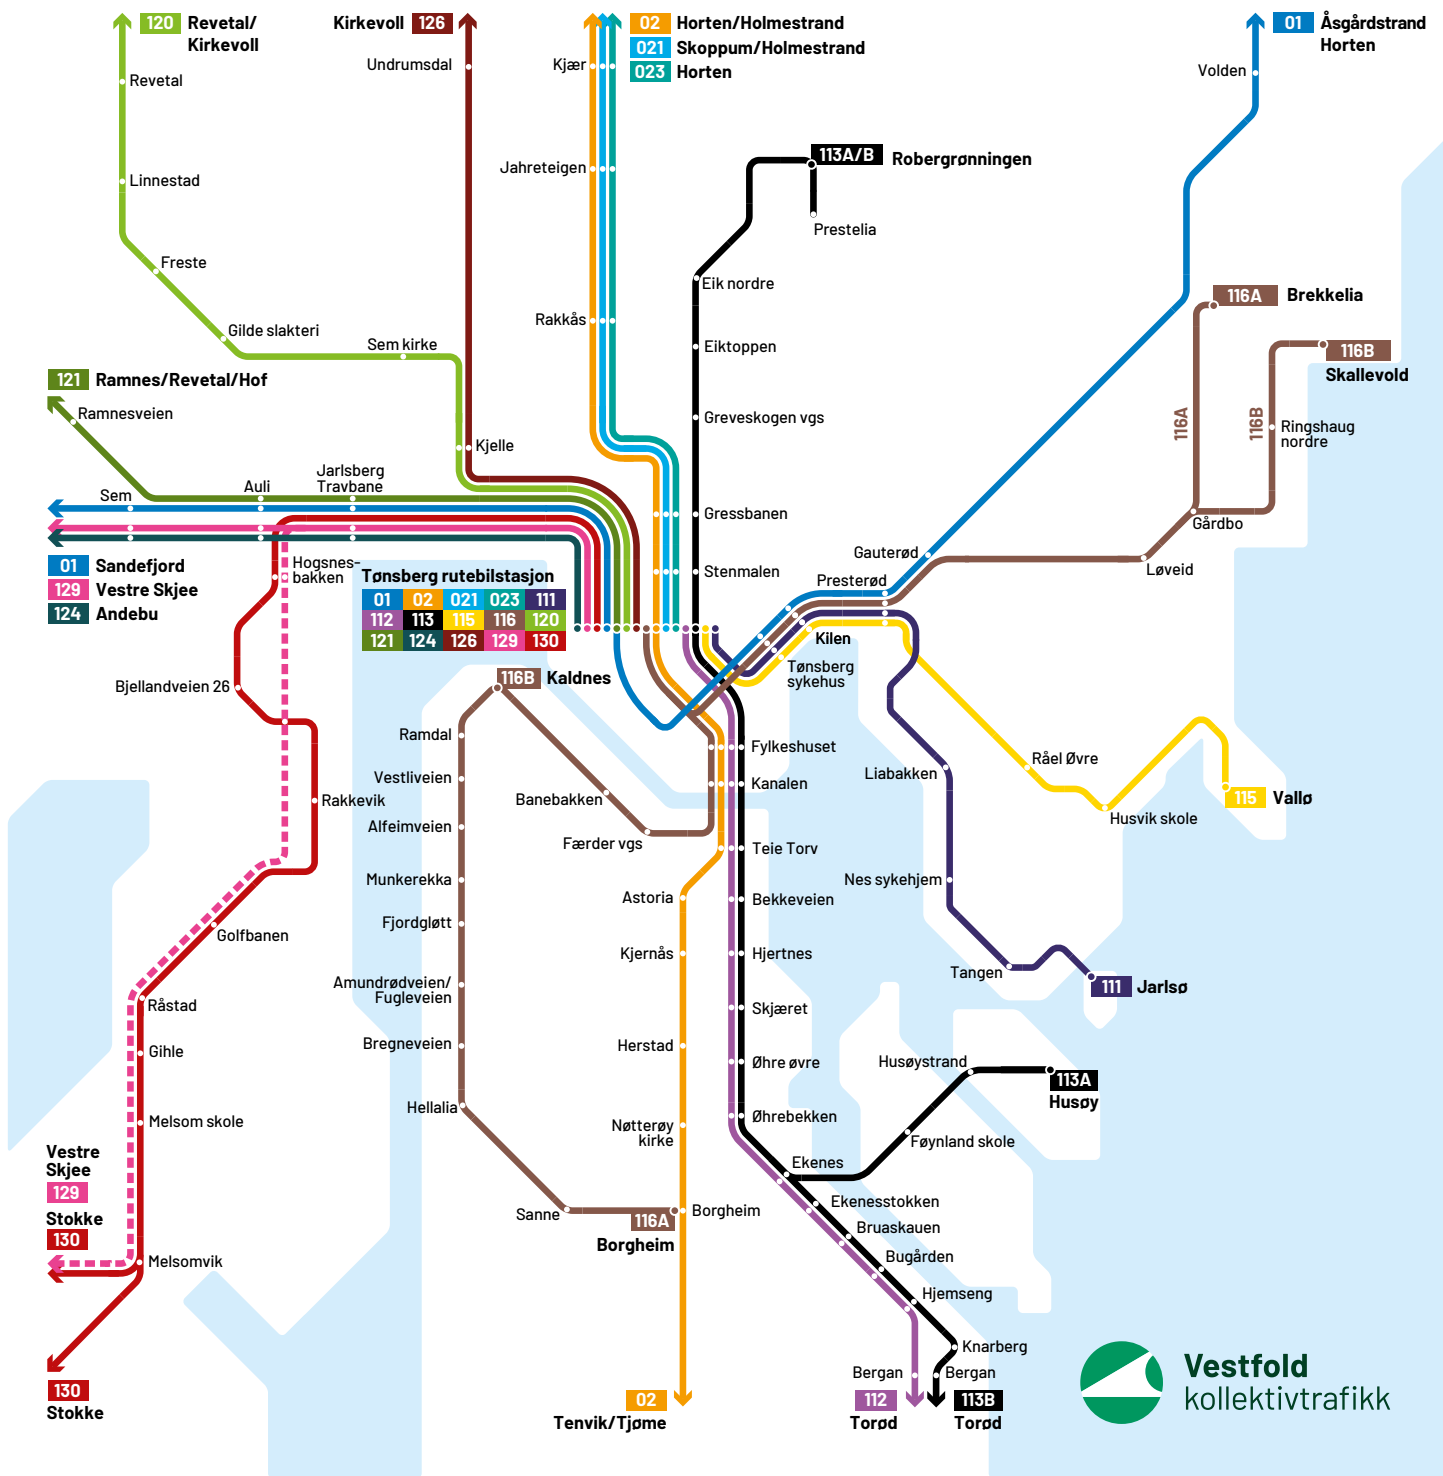

120 Revetal/Kirkevoll

126 Kirkevoll

02 Horten/Holmestrand
021 Skoppum/Holmestrand
023 Horten

01 Åsgårdstrand Horten

121 Ramnes/Revetal/Hof

01 Sandefjord
129 Vestre Skjee
124 Andebu

Tønsberg rutebilstasjon

116B Kaldnes

116A Borgheim

Vestre Skjee
129
Stokke
130
Stokke

02 Tenvik/Tjøme

112 Torød
113B Torød

Vestfold
kollektivtrafikk